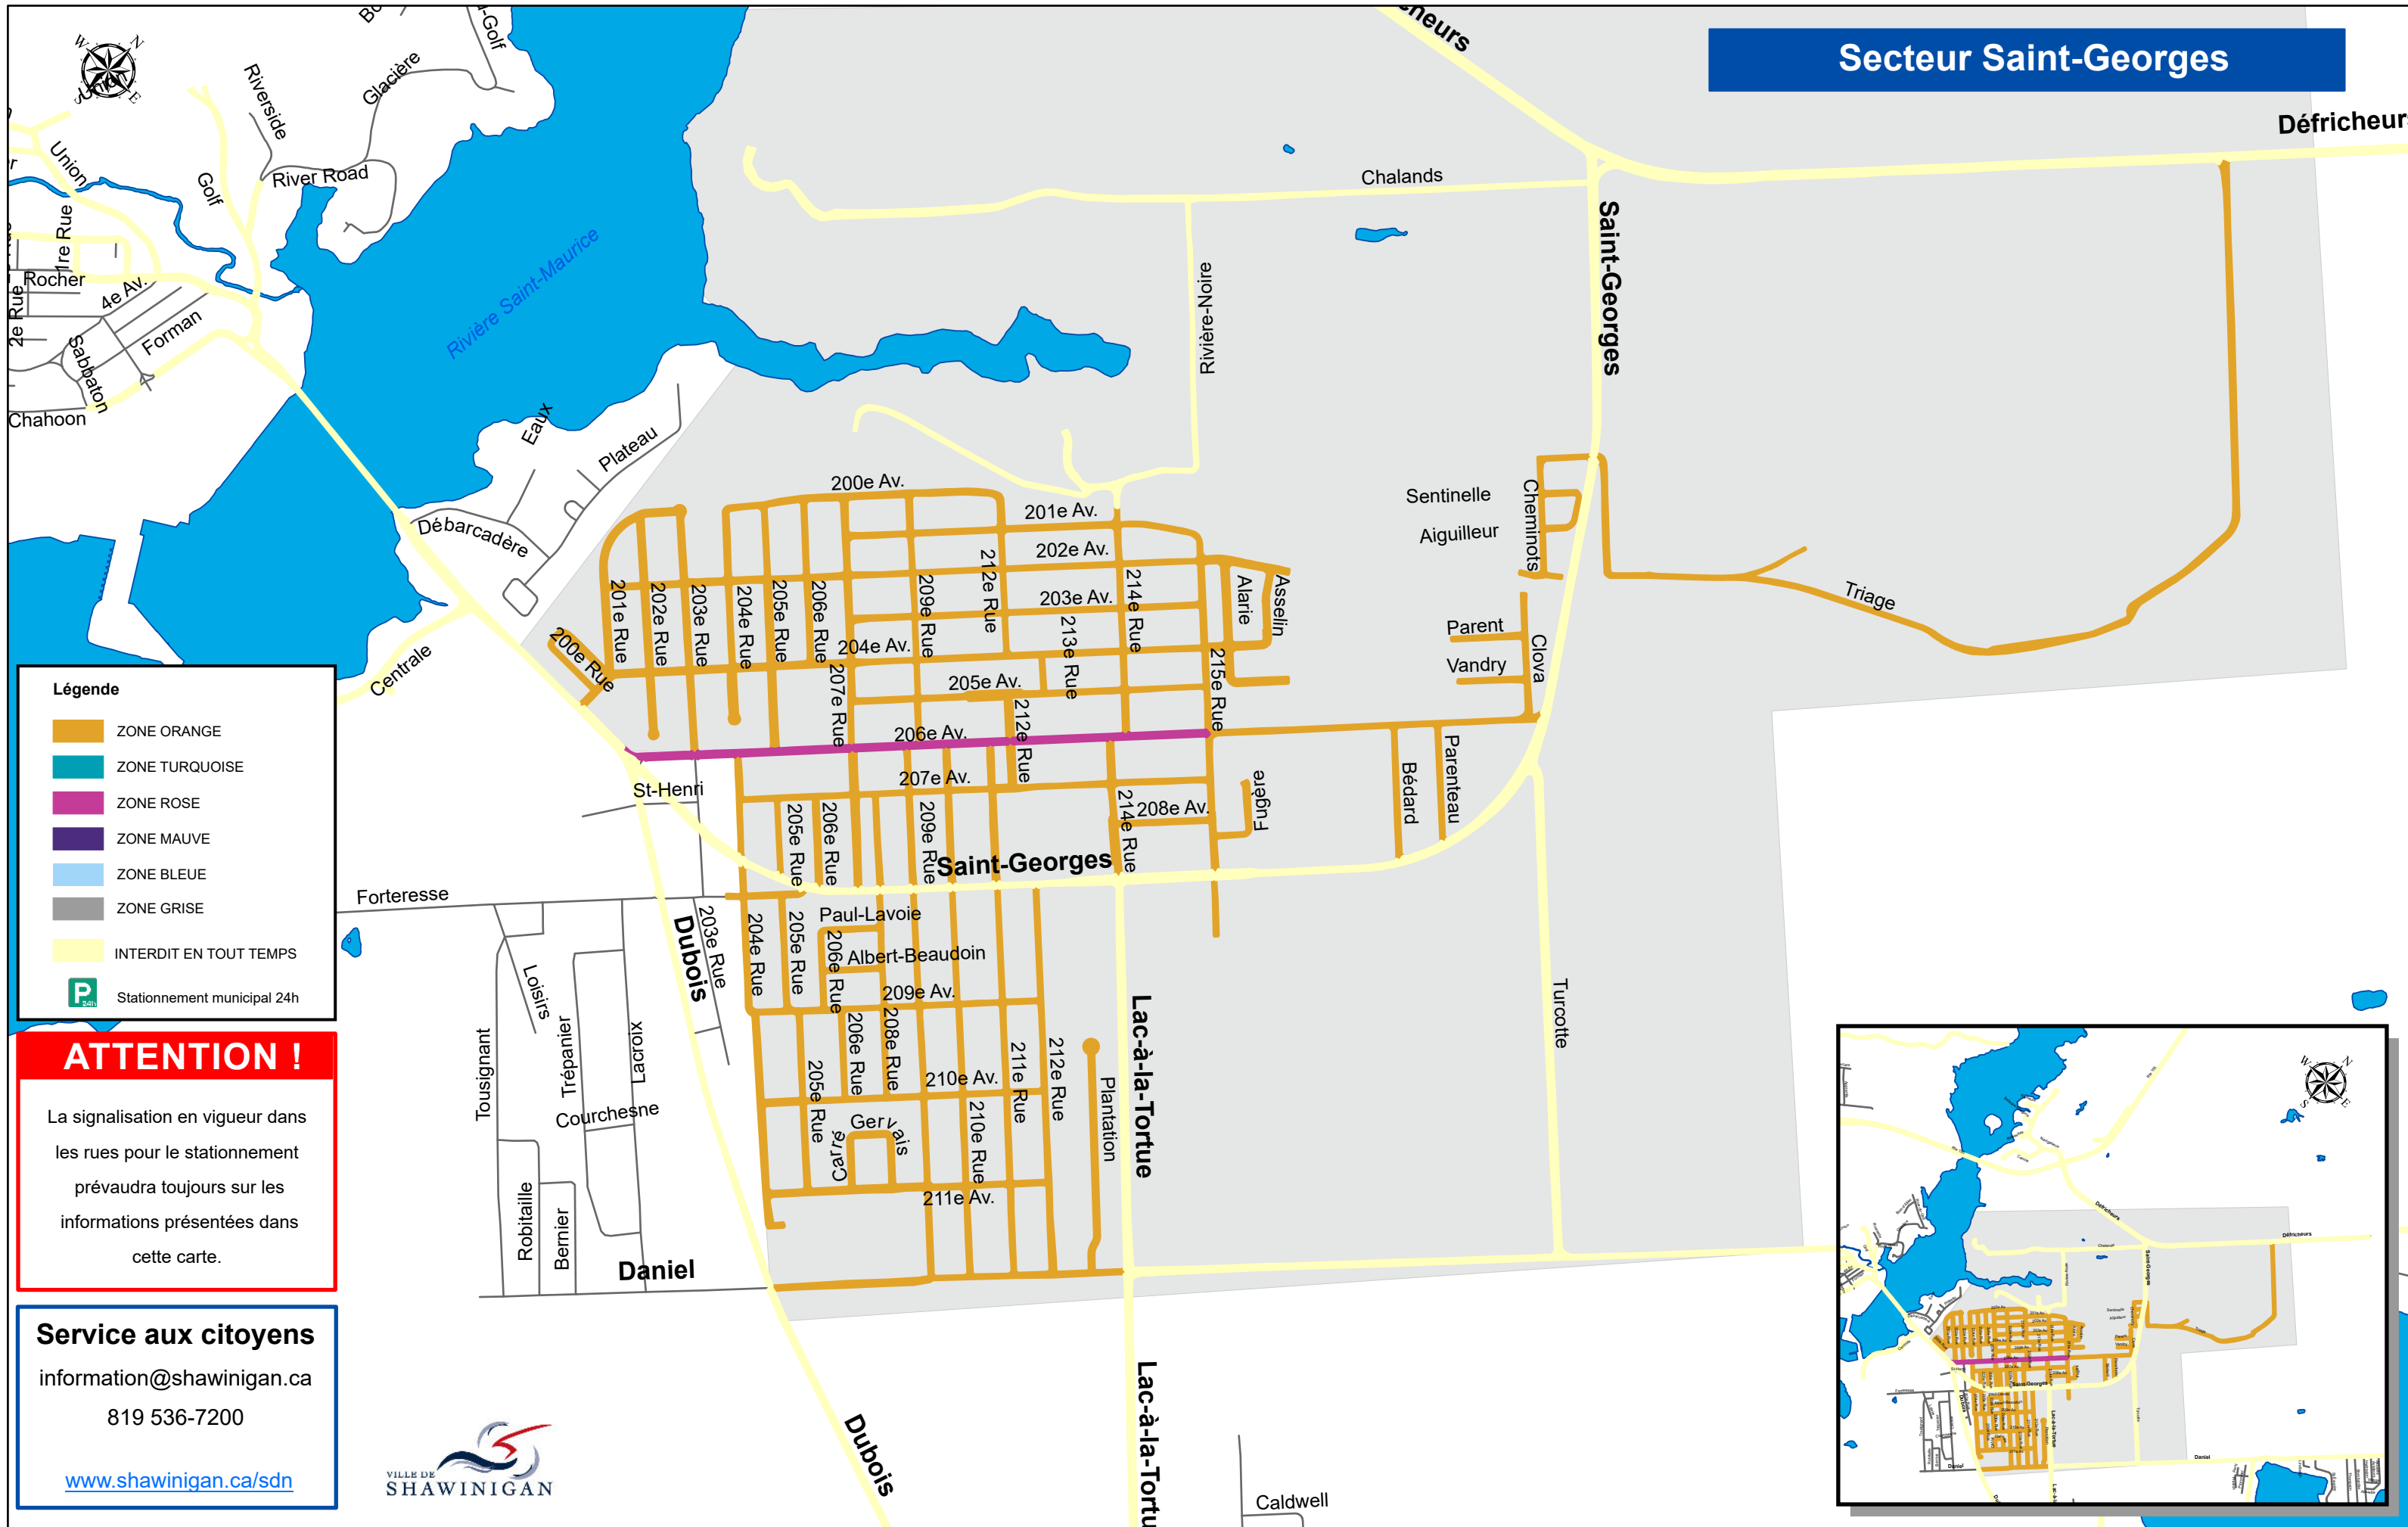

Secteur Saint-Georges

Légende

- ZONE ORANGE
- ZONE TURQUOISE
- ZONE ROSE
- ZONE MAUVE
- ZONE BLEUE
- ZONE GRISE
- INTERDIT EN TOUT TEMPS
- P Stationnement municipal 24h

ATTENTION !

La signalisation en vigueur dans les rues pour le stationnement prévaudra toujours sur les informations présentées dans cette carte.