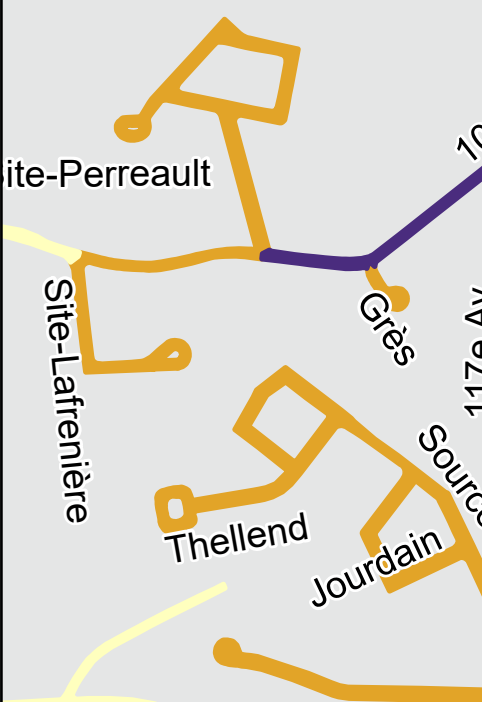

# Secteur Shawinigan-Sud

**Légende**

- ZONE ORANGE
- ZONE TURQOISE
- ZONE ROSE
- ZONE MAUVE
- ZONE BLEUE
- ZONE GRISE
- INTERDIT EN TOUT TEMPS
- P  
24h Stationnement municipal 24h

**ATTENTION !**

La signalisation en vigueur dans les rues pour le stationnement prévaudra toujours sur les informations présentées dans cette carte.