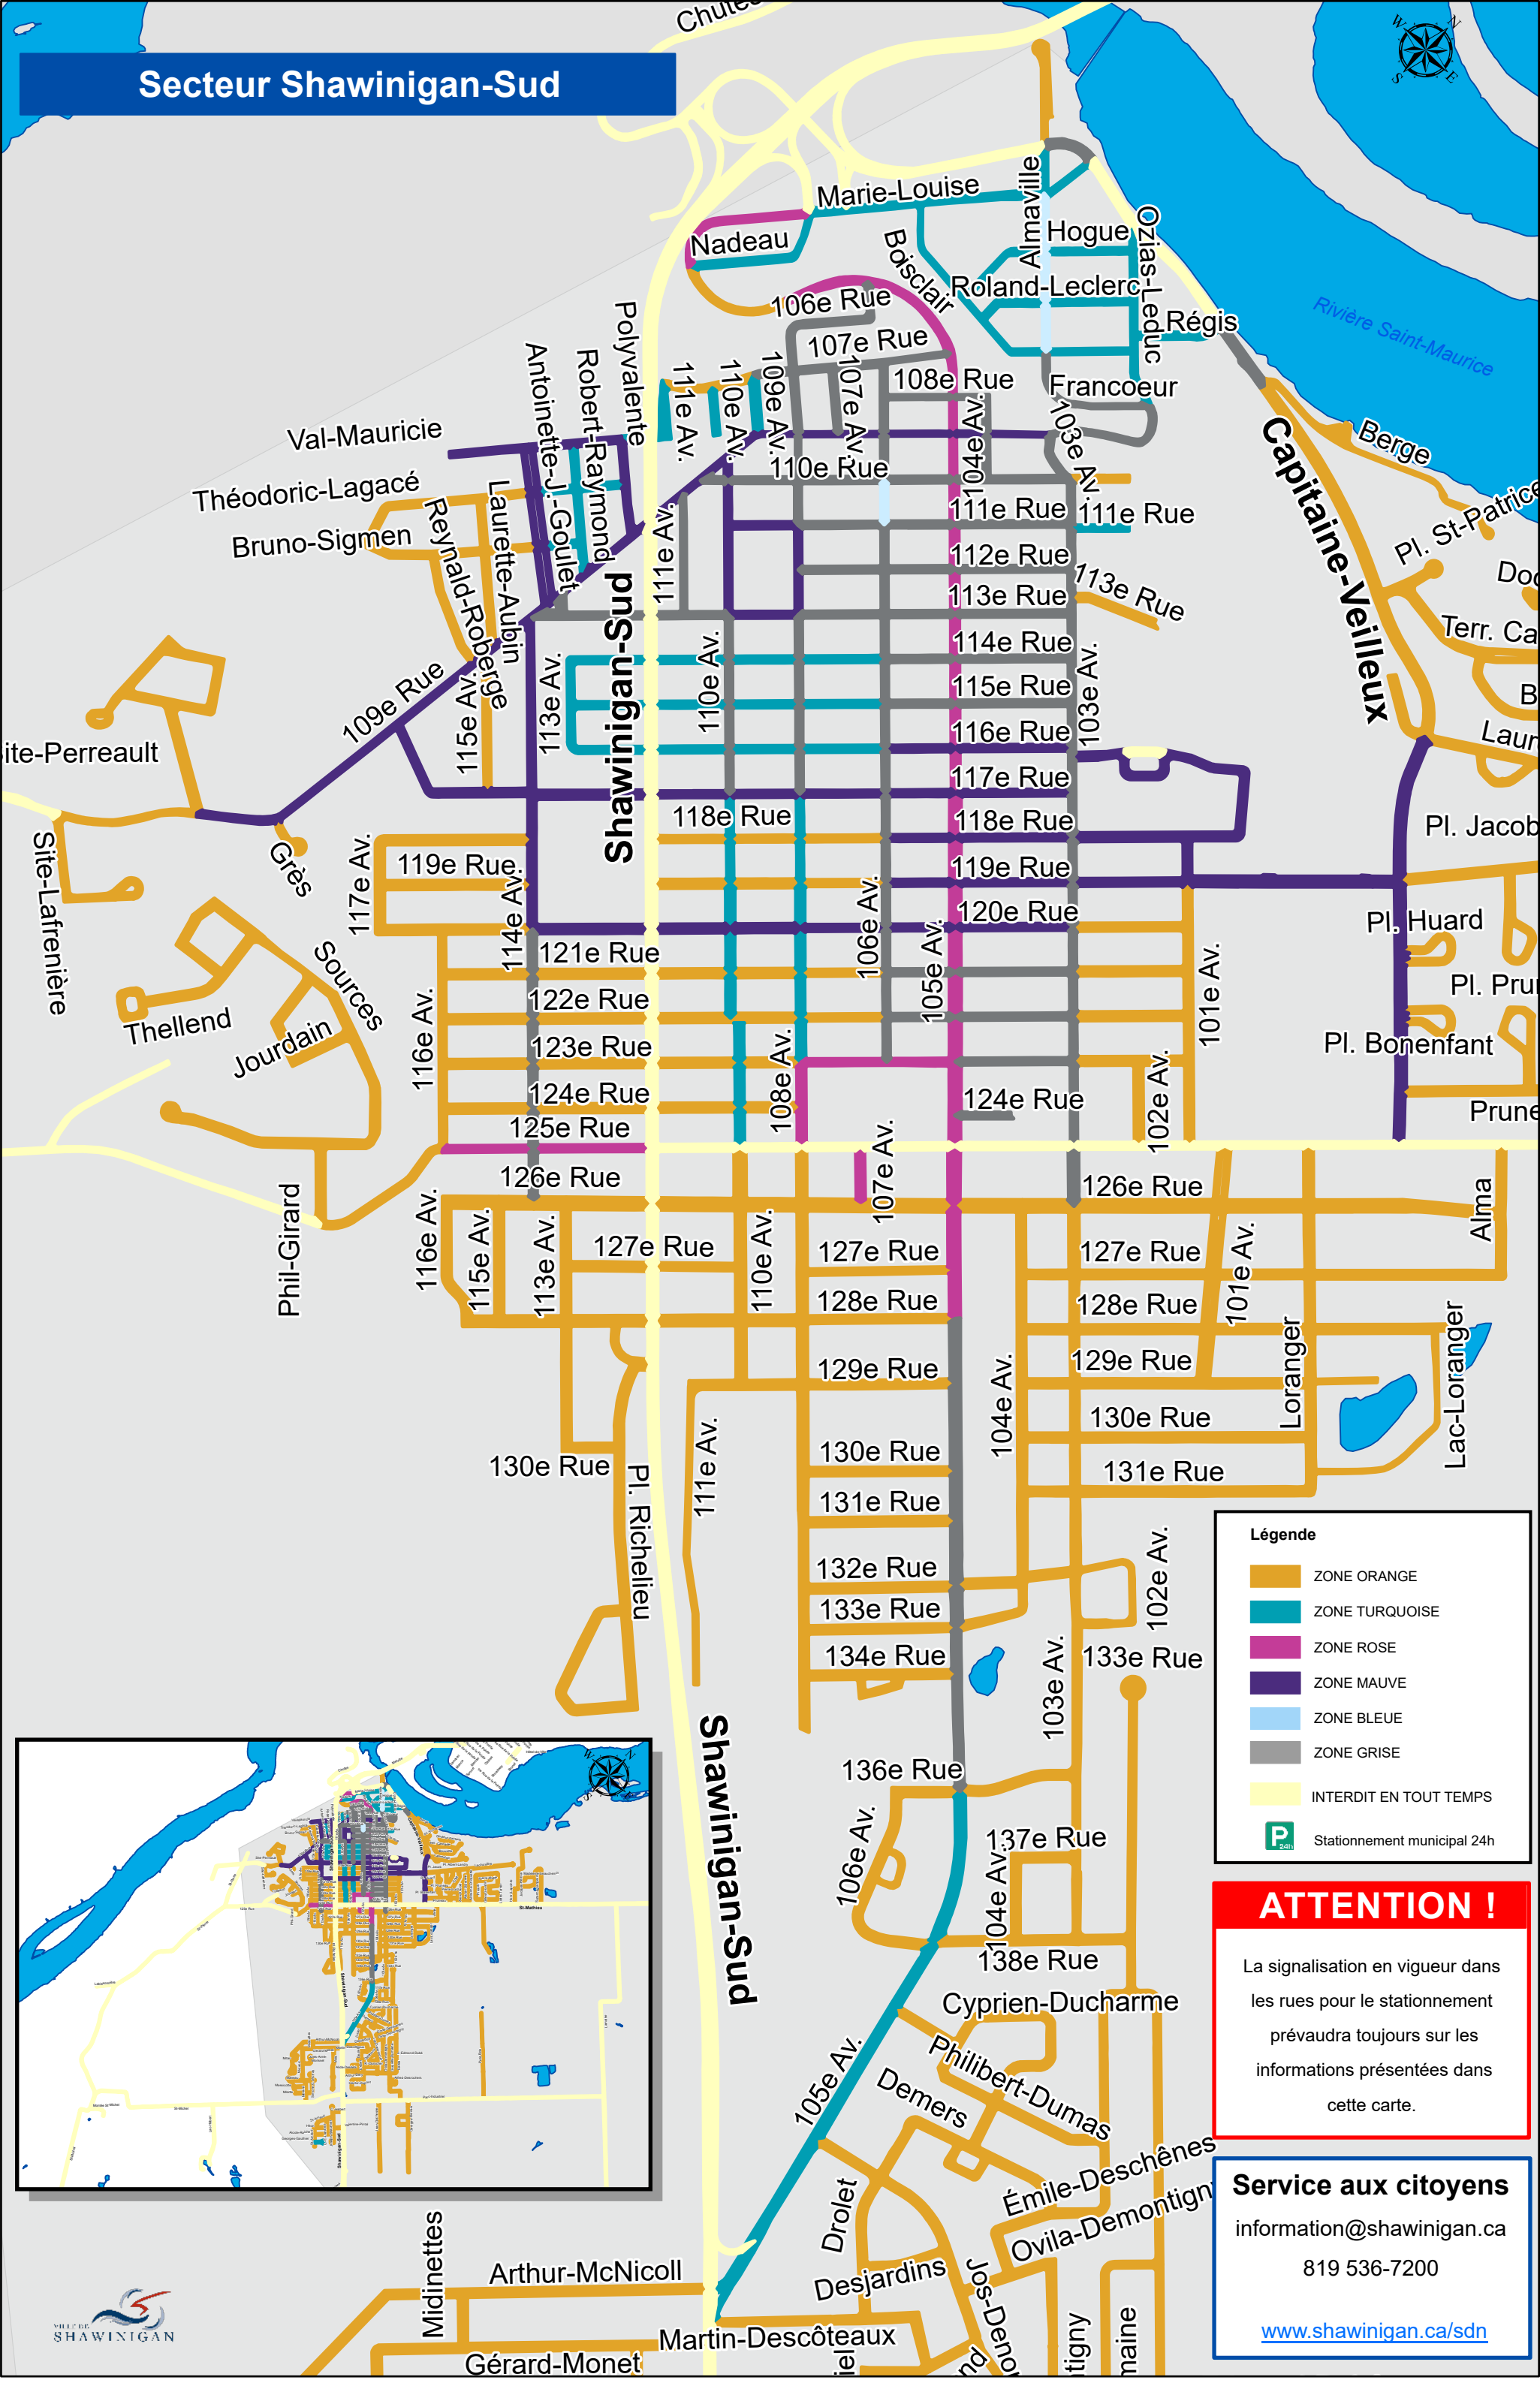

# Secteur Shawinigan-Sud

**Légende**

- ZONE ORANGE
- ZONE TURQOISE
- ZONE ROSE
- ZONE MAUVE
- ZONE BLEUE
- ZONE GRISE
- INTERDIT EN TOUT TEMPS
- P  
24h Stationnement municipal 24h

**ATTENTION !**

La signalisation en vigueur dans les rues pour le stationnement prévaudra toujours sur les informations présentées dans cette carte.