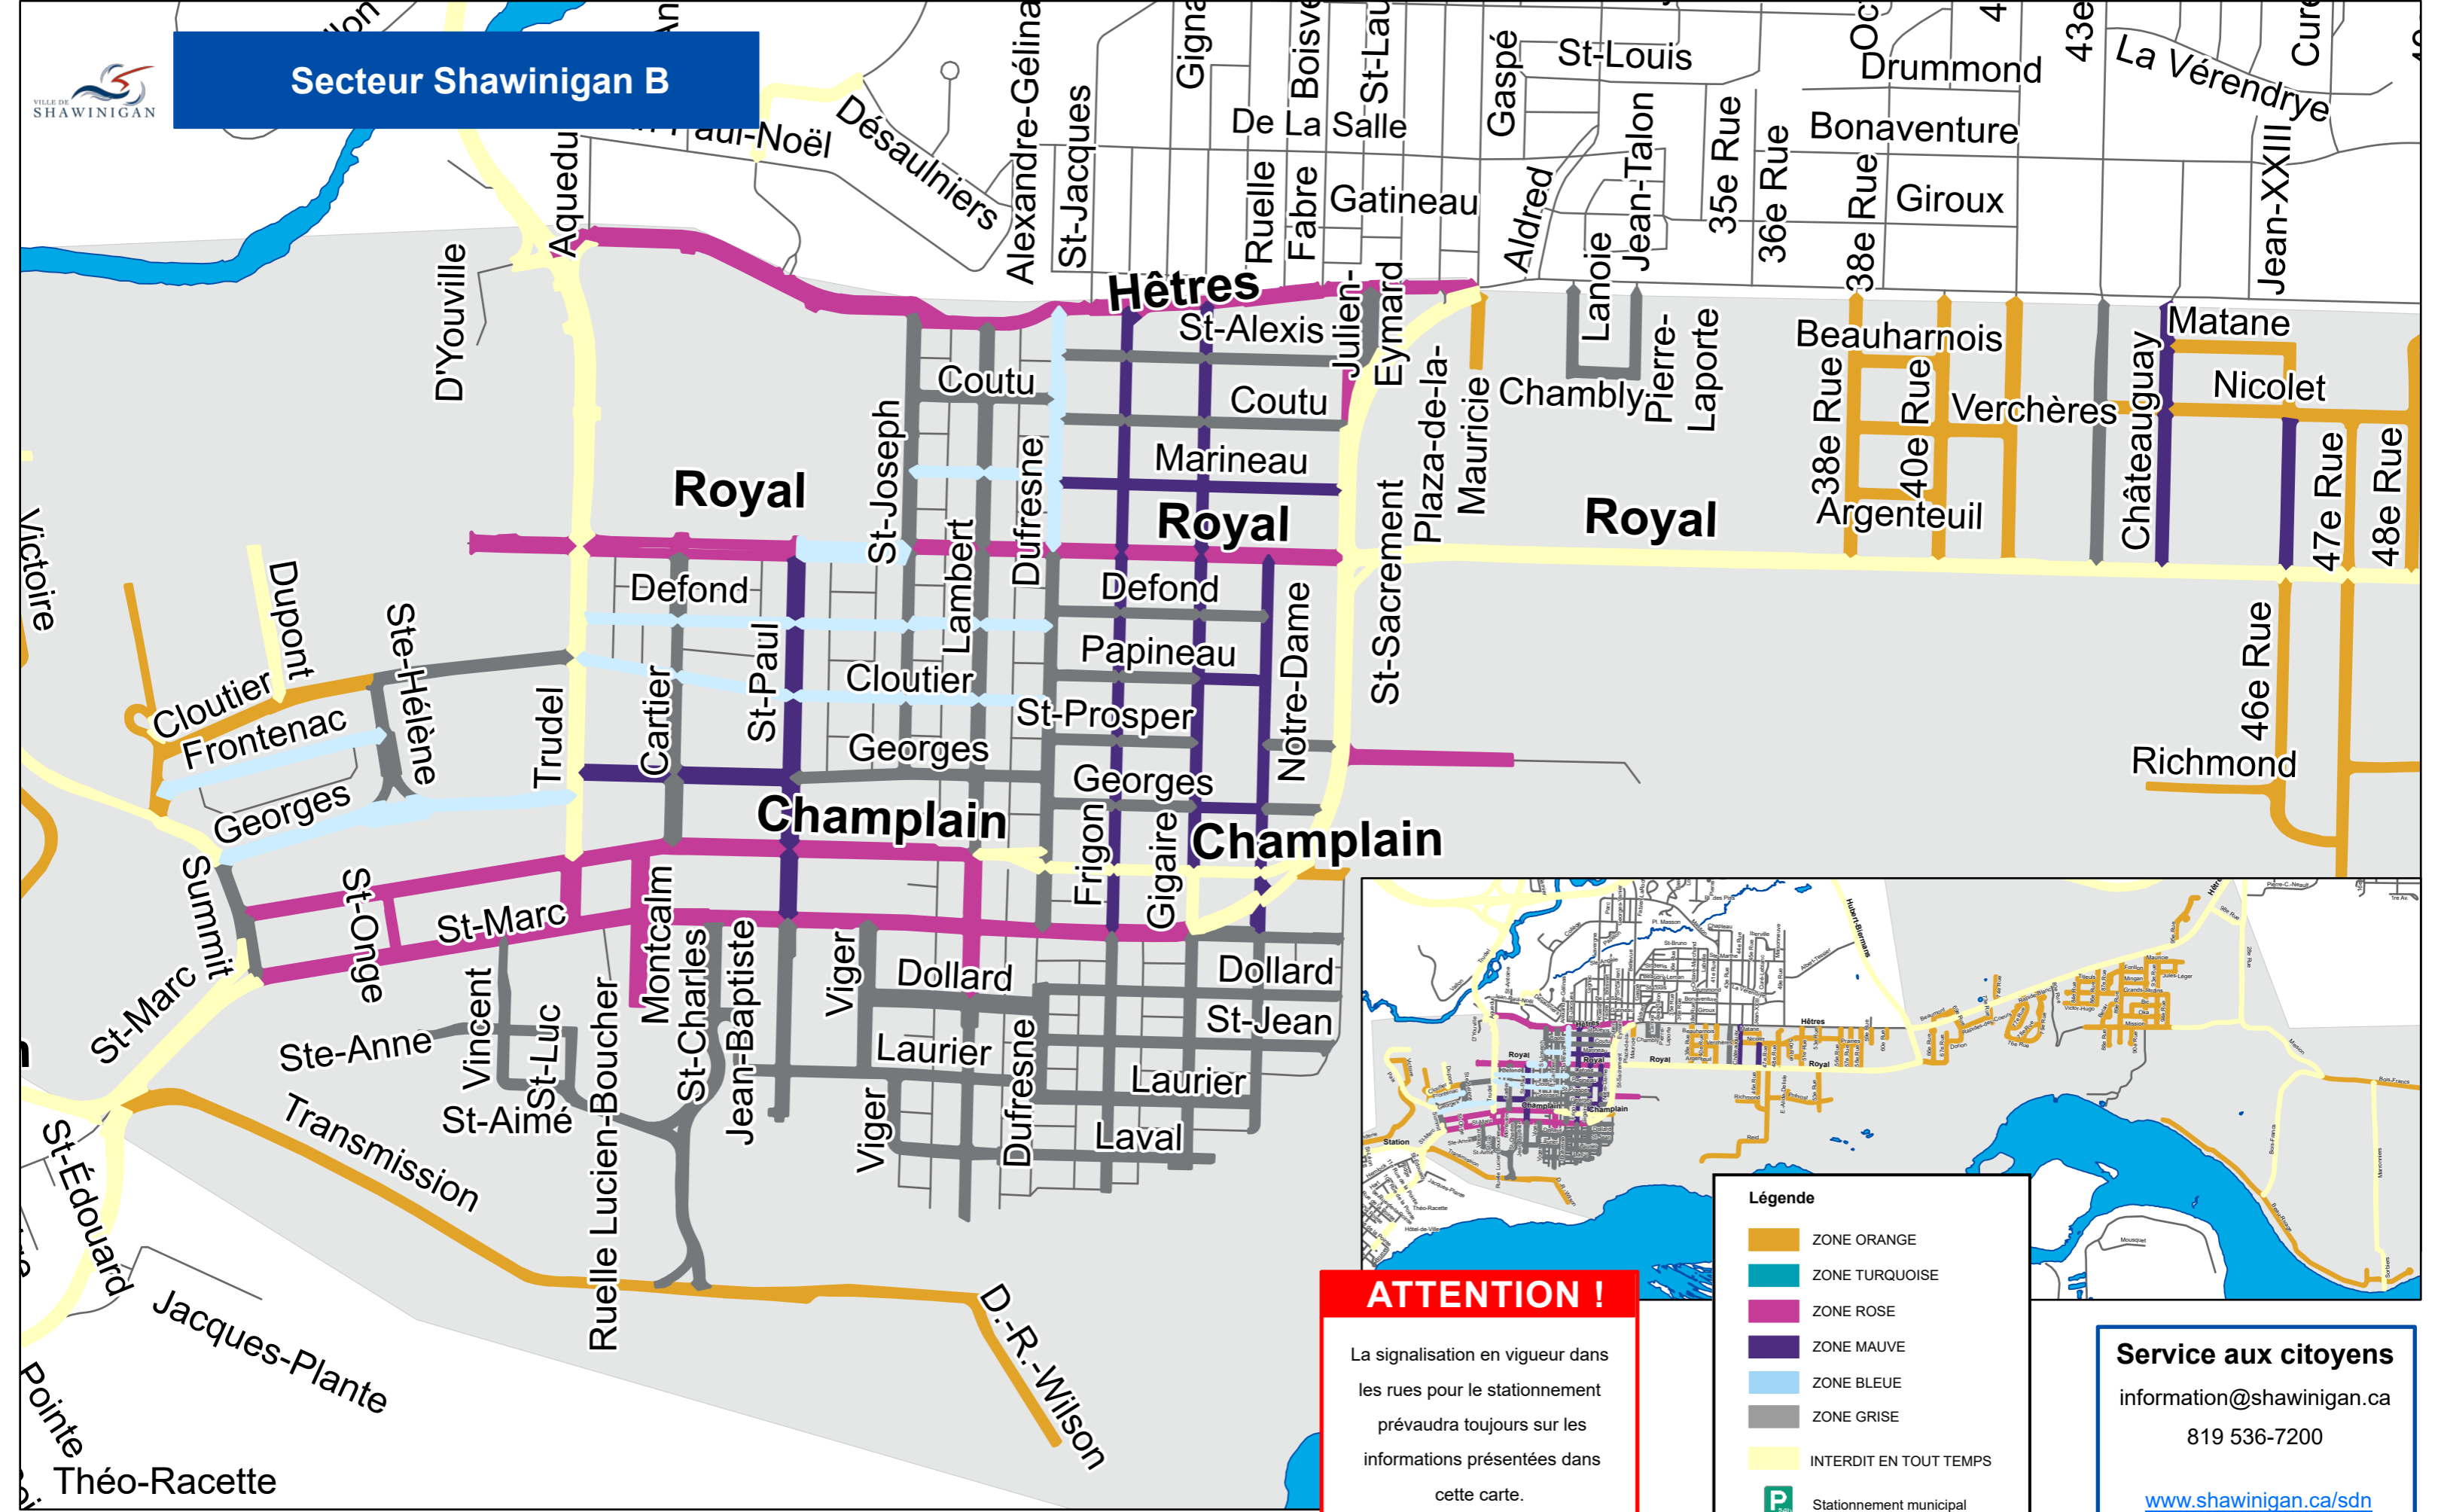

# Secteur Shawinigan B

**ATTENTION !**  
La signalisation en vigueur dans les rues pour le stationnement prévaudra toujours sur les informations présentées dans cette carte.

**Légende**

	ZONE ORANGE
	ZONE TURQUOISE
	ZONE ROSE
	ZONE MAUVE
	ZONE BLEUE
	ZONE GRISE
	INTERDIT EN TOUT TEMPS
	Stationnement municipal