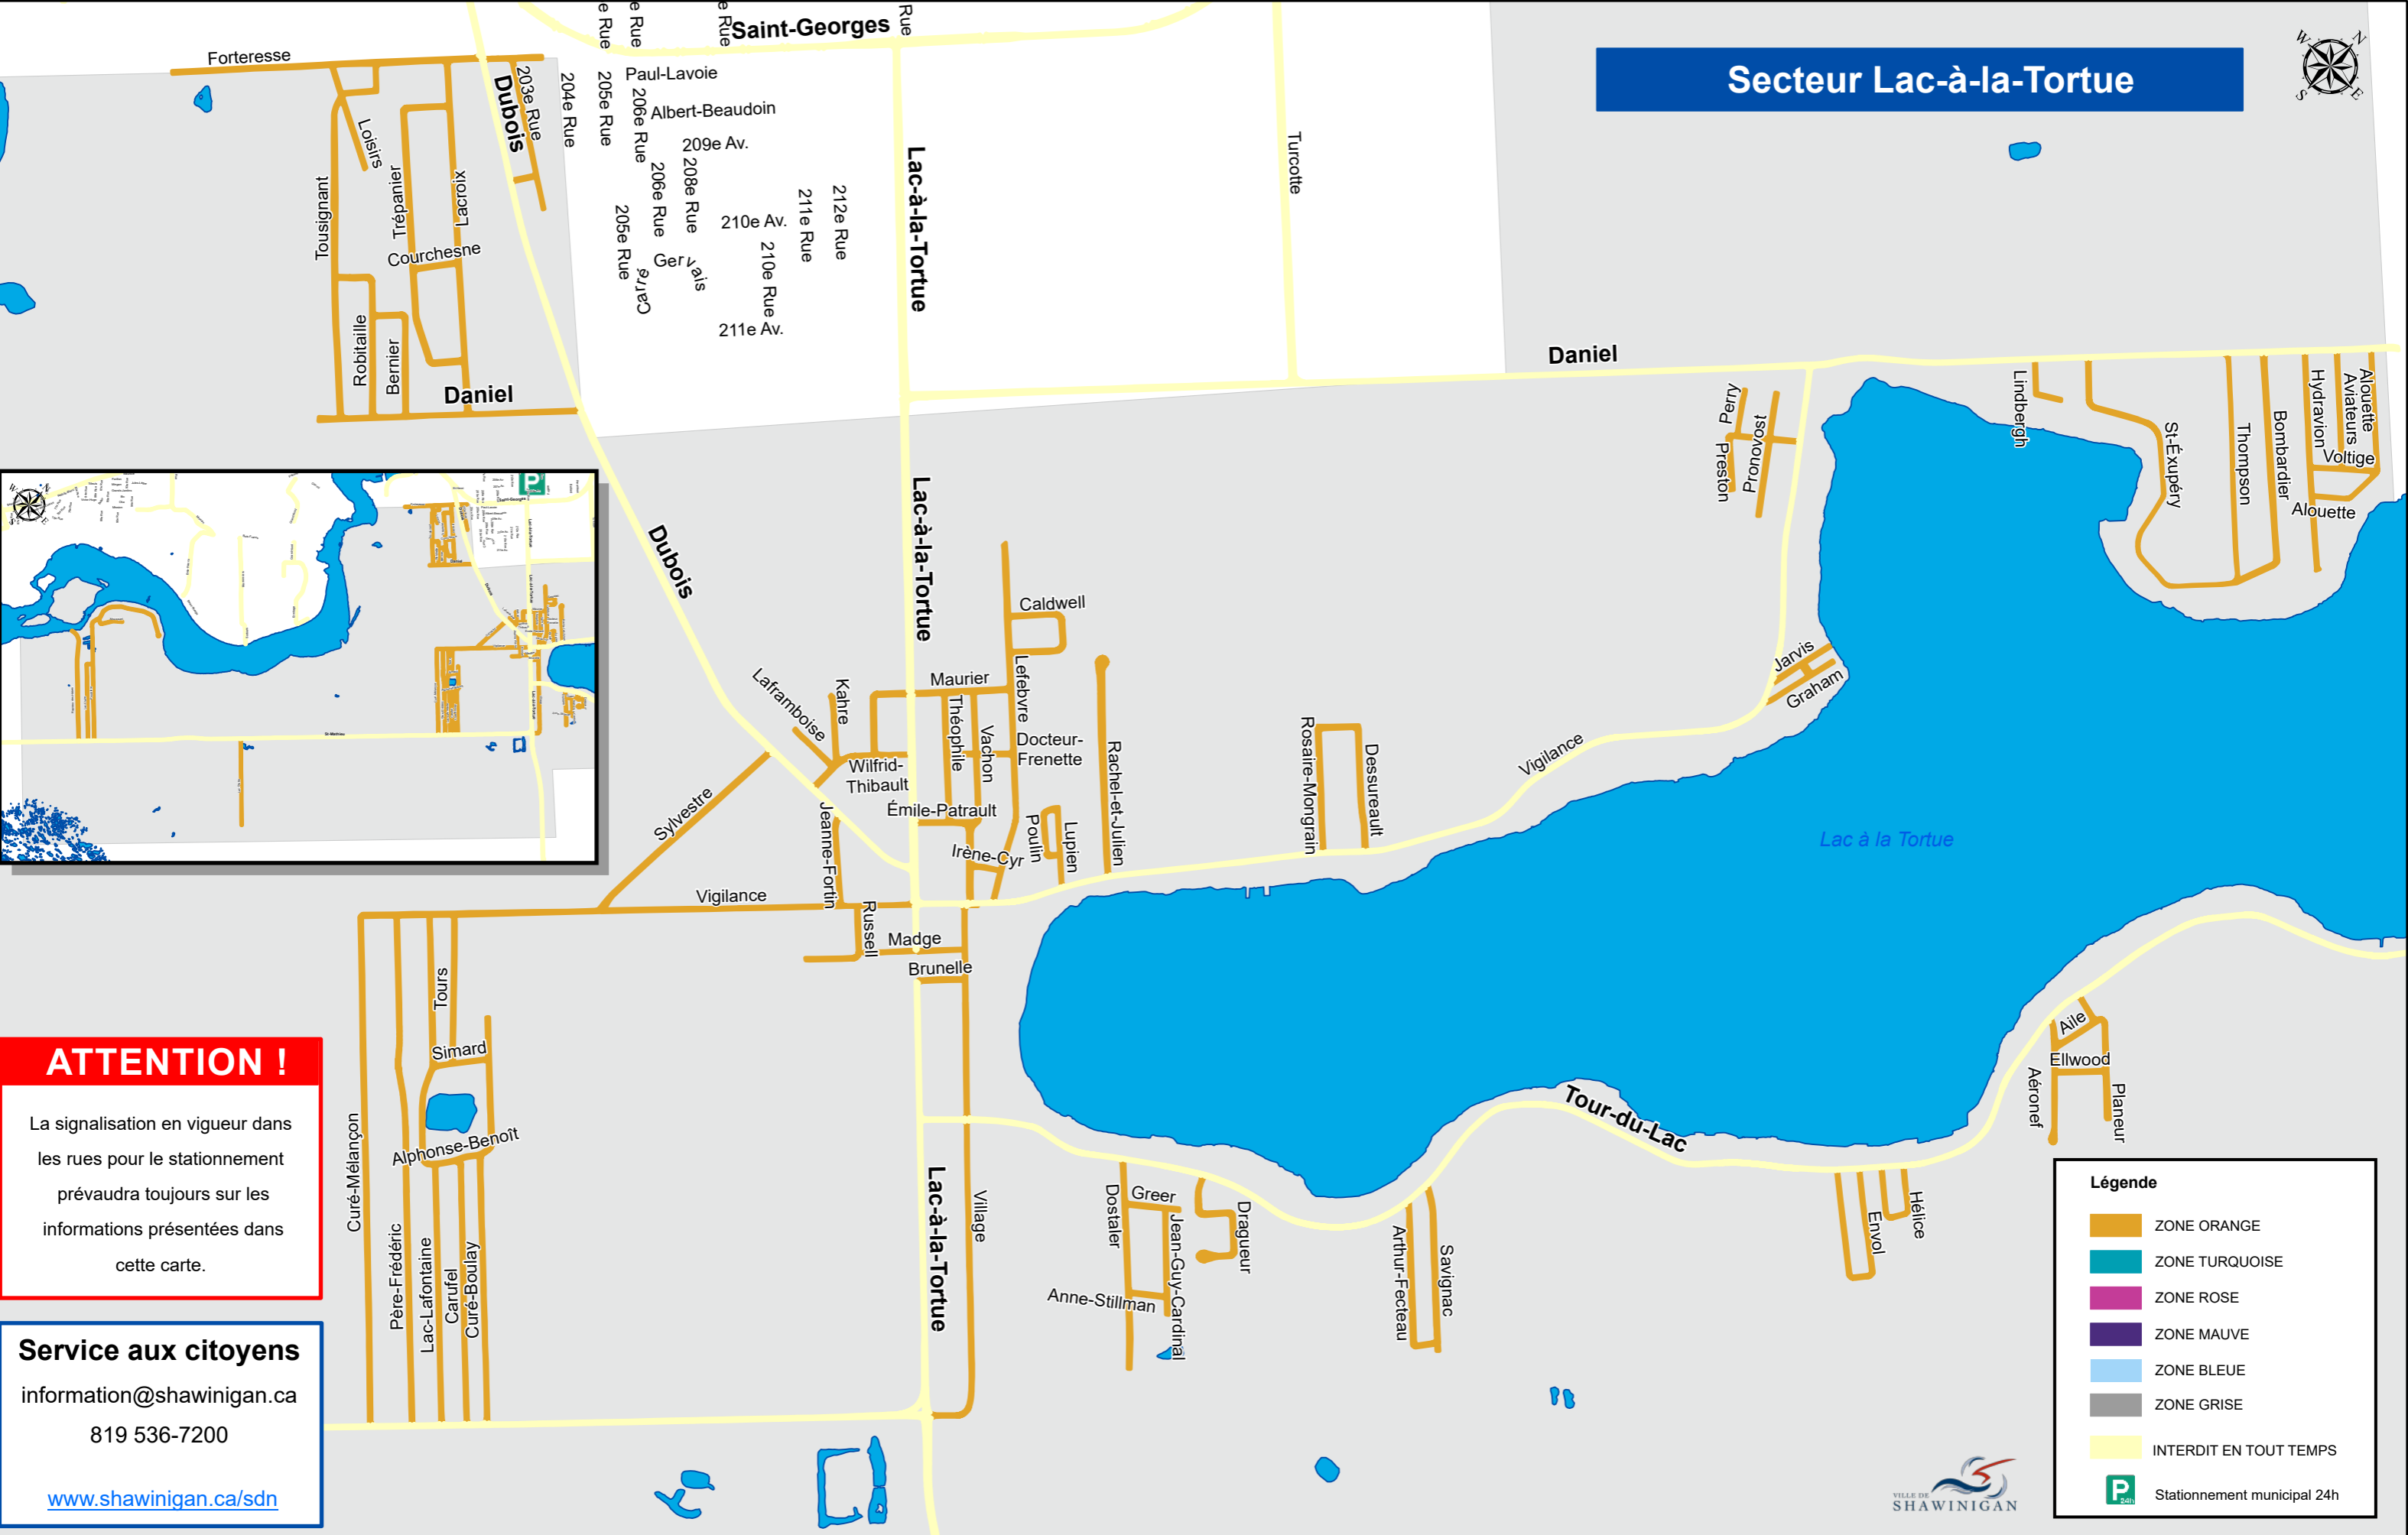

Secteur Lac-à-la-Tortue

ATTENTION !

La signalisation en vigueur dans les rues pour le stationnement prévaudra toujours sur les informations présentées dans cette carte.

Service aux citoyens
 information@shawinigan.ca
 819 536-7200
www.shawinigan.ca/sdn

Légende

- ZONE ORANGE
- ZONE TURQUOISE
- ZONE ROSE
- ZONE MAUVE
- ZONE BLEUE
- ZONE GRISE
- INTERDIT EN TOUT TEMPS
- P
24h Stationnement municipal 24h