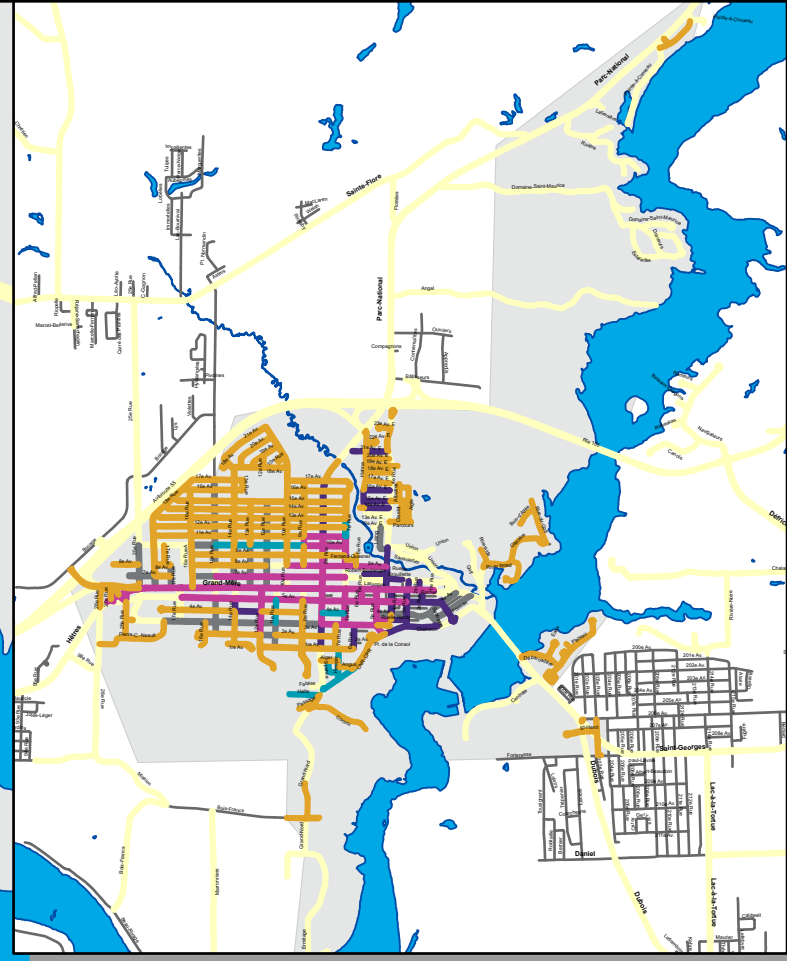

Secteur Grand-Mère B

Légende

- ZONE ORANGE
- ZONE TURQUOISE
- ZONE ROSE
- ZONE MAUVE
- ZONE BLEUE
- ZONE GRISE
- INTERDIT EN TOUT TEMPS
- P
24h Stationnement municipal

ATTENTION !

La signalisation en vigueur dans les rues pour le stationnement prévaudra toujours sur les informations présentées dans cette carte.