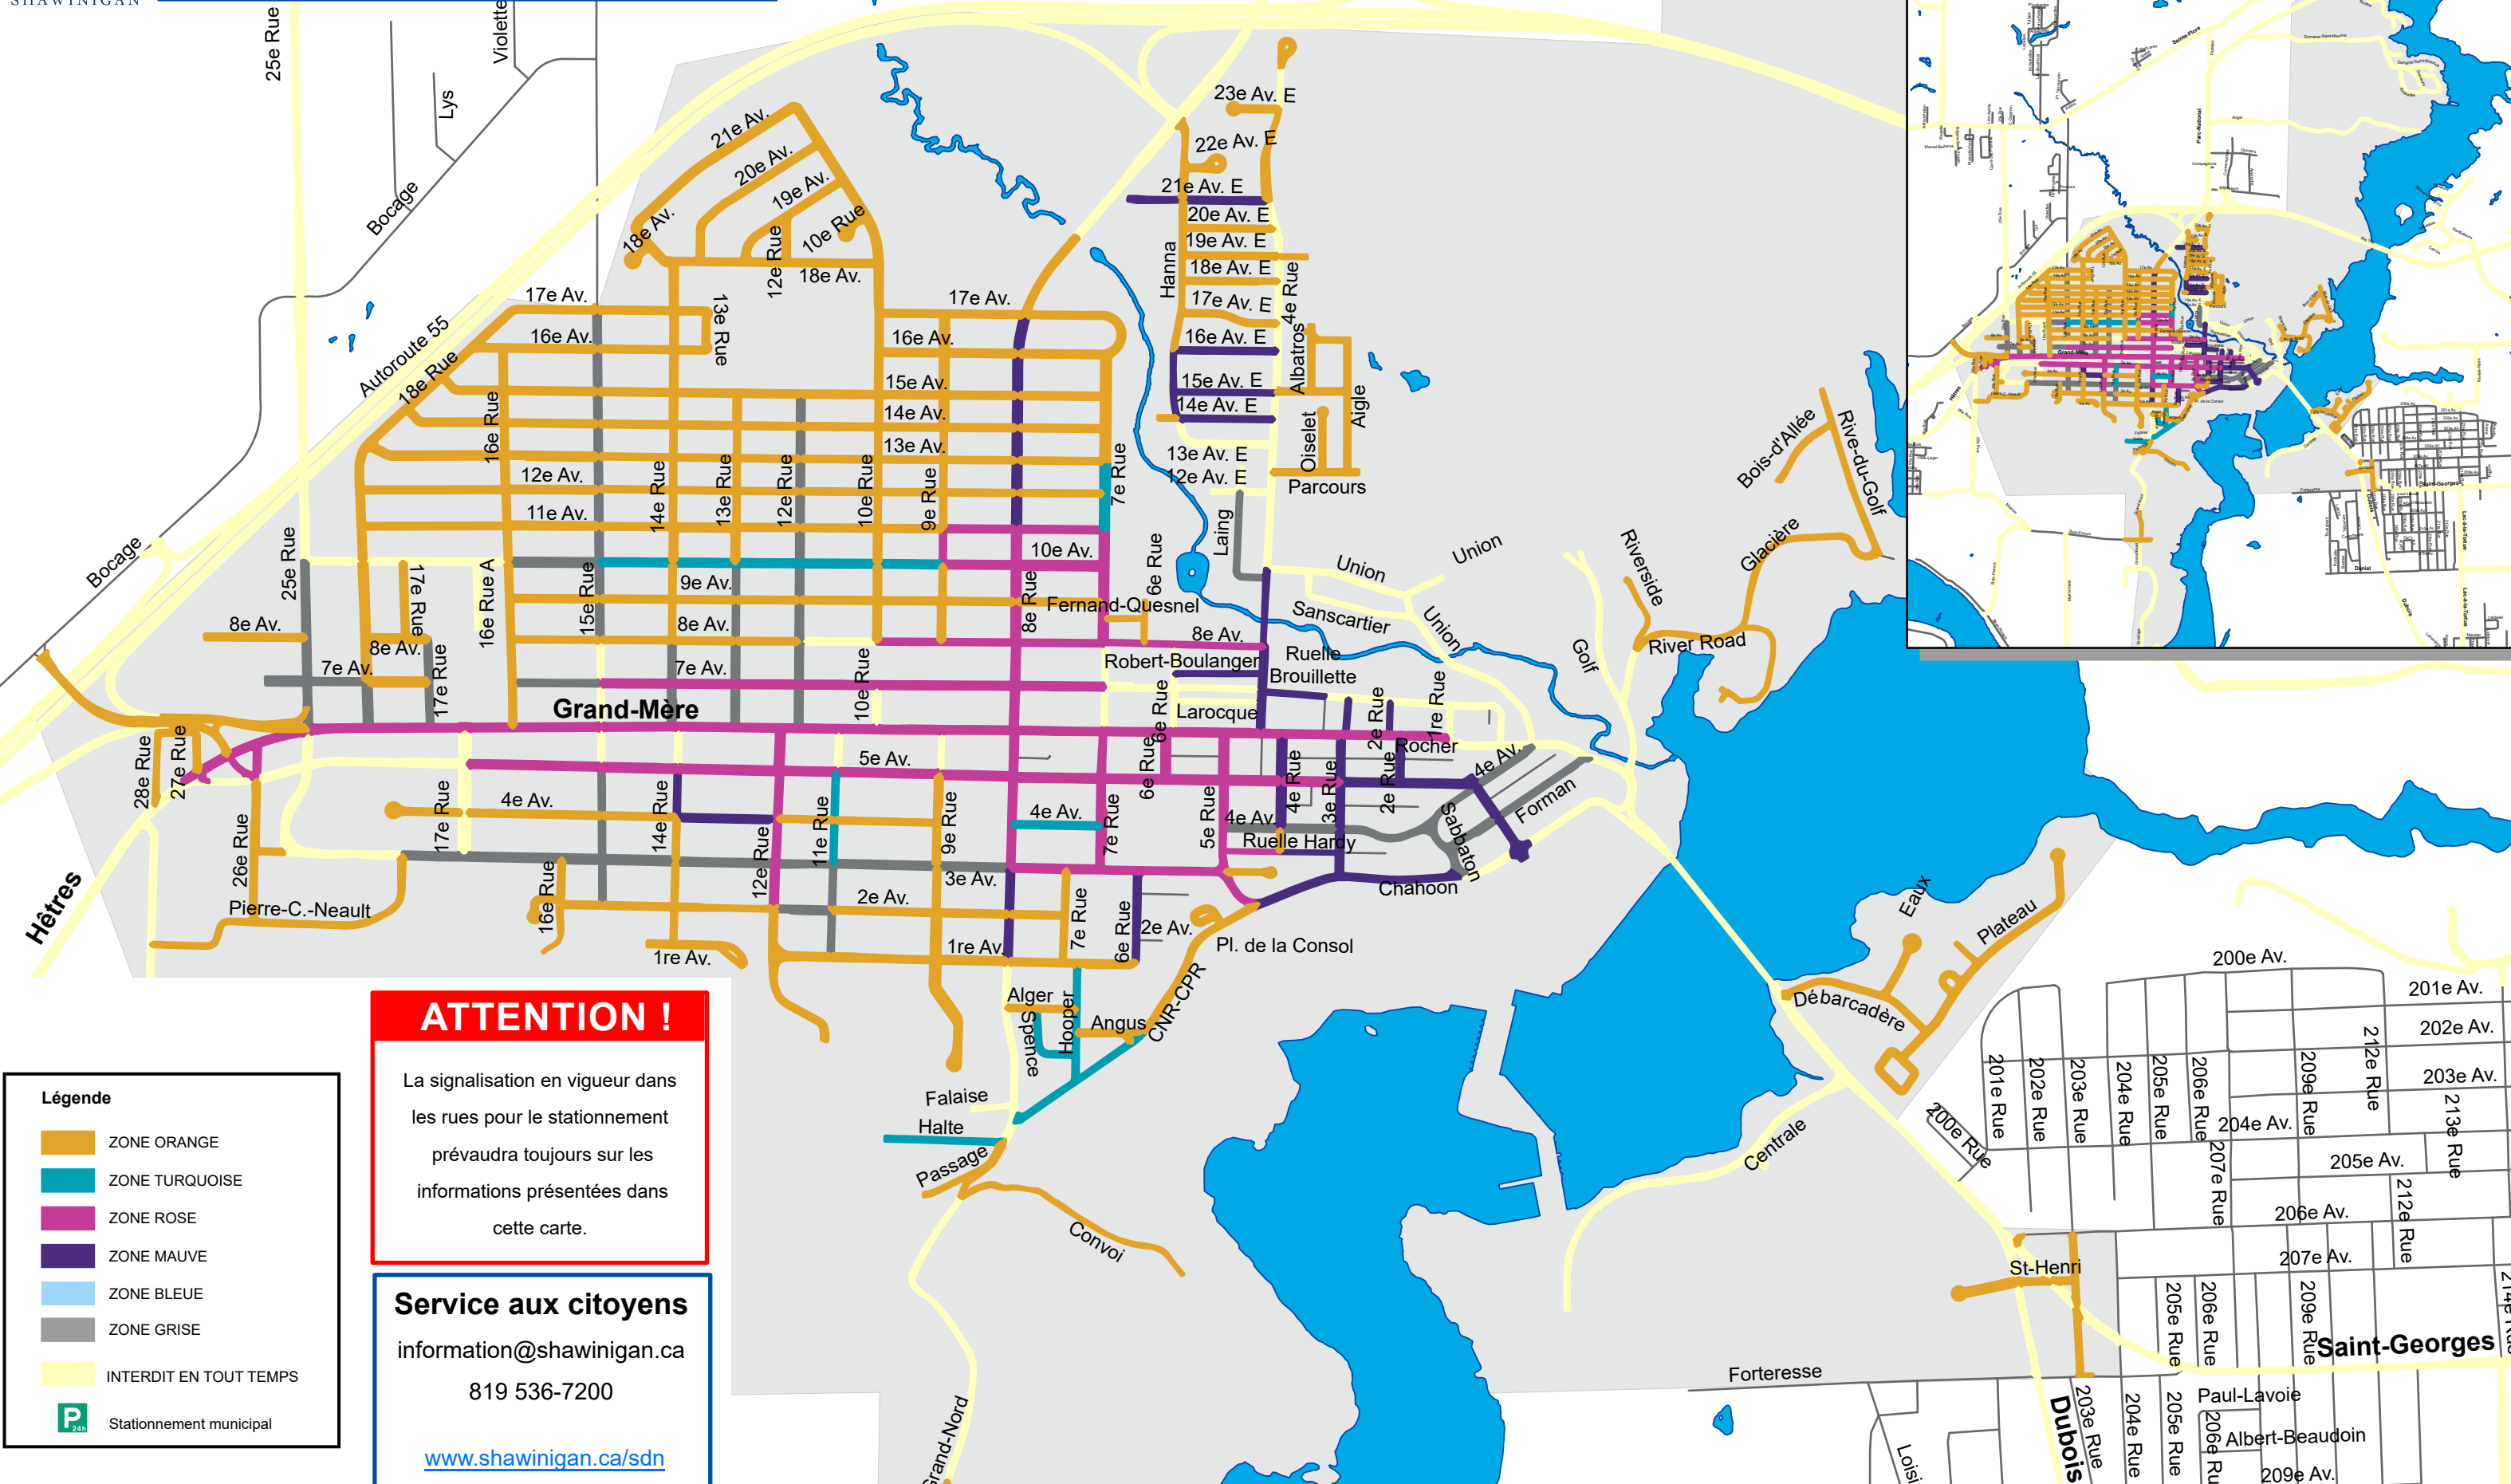

Secteur Grand-Mère B

Légende

- ZONE ORANGE
- ZONE TURQUOISE
- ZONE ROSE
- ZONE MAUVE
- ZONE BLEUE
- ZONE GRISE
- INTERDIT EN TOUT TEMPS
- P
24h Stationnement municipal

ATTENTION !

La signalisation en vigueur dans les rues pour le stationnement prévaudra toujours sur les informations présentées dans cette carte.