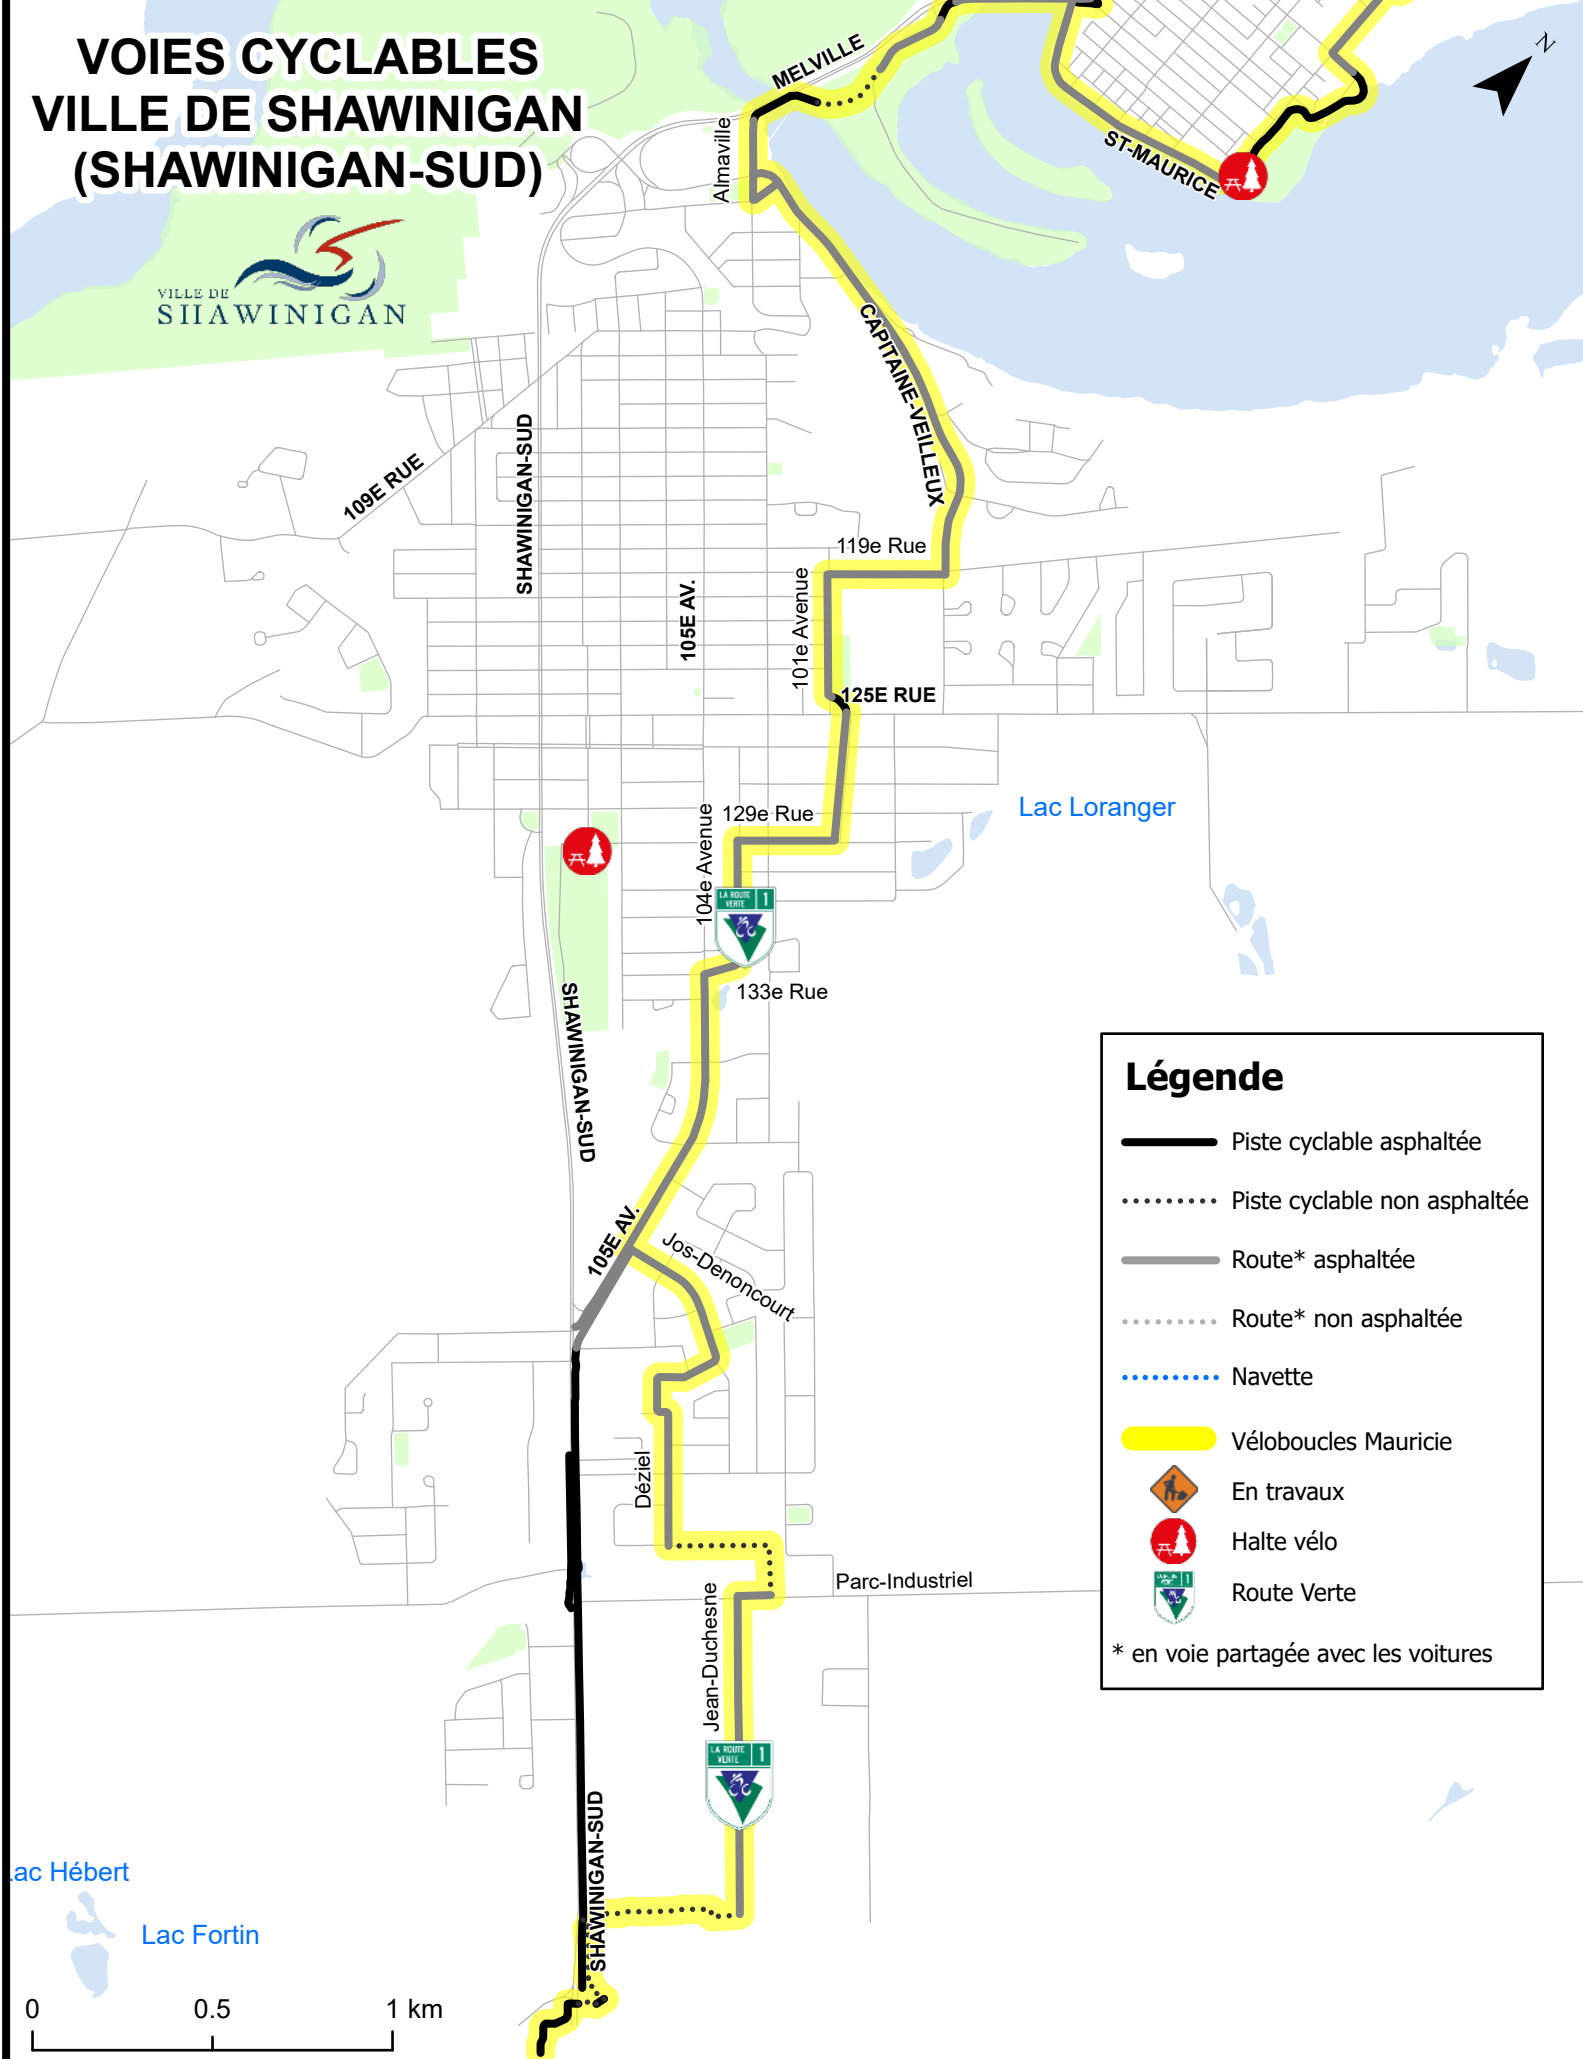

# VOIES CYCLABLES VILLE DE SHAWINIGAN (SHAWINIGAN-SUD)

## Légende

-  Piste cyclable asphaltée
  -  Piste cyclable non asphaltée
  -  Route\* asphaltée
  -  Route\* non asphaltée
  -  Navette
  -  Véloboucles Mauricie
  -  En travaux
  -  Halte vélo
  -  Route Verte
- \* en voie partagée avec les voitures

Lac Hébert  
Lac Fortin