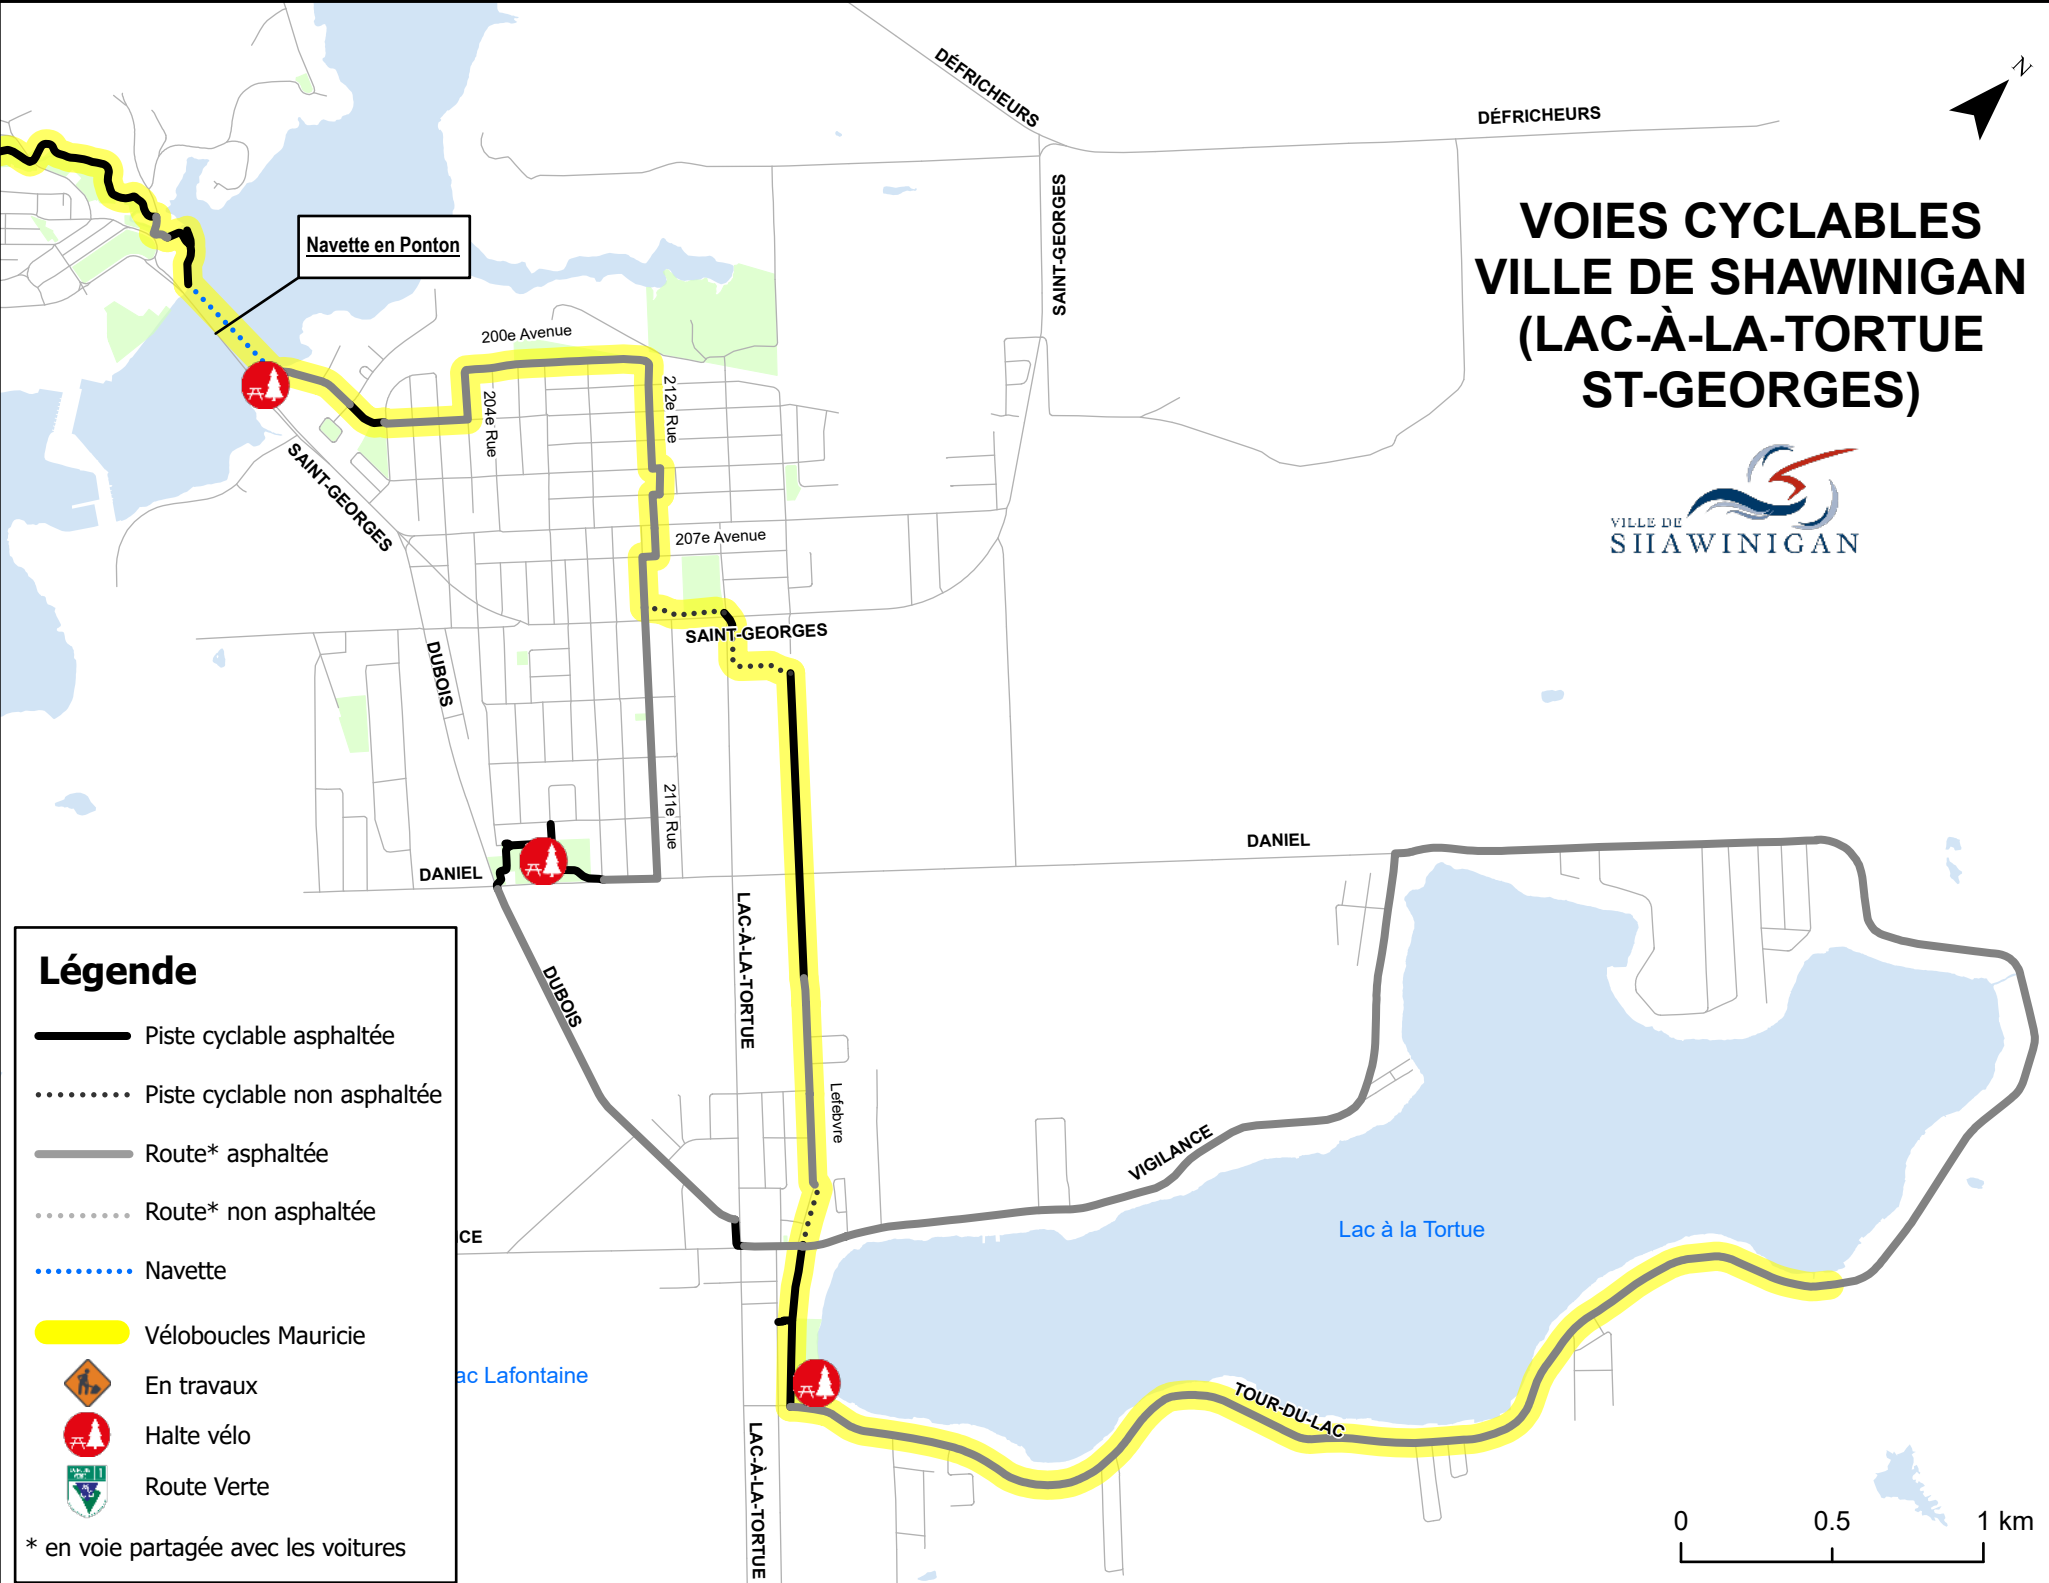

VOIES CYCLABLES VILLE DE SHAWINIGAN (LAC-À-LA-TORTUE ST-GEORGES)

Légende

- Piste cyclable asphaltée
- Piste cyclable non asphaltée
- Route* asphaltée
- Route* non asphaltée
- Navette
- Véloboucles Mauricie
- En travaux
- Halte vélo
- Route Verte

* en voie partagée avec les voitures

0 0.5 1 km