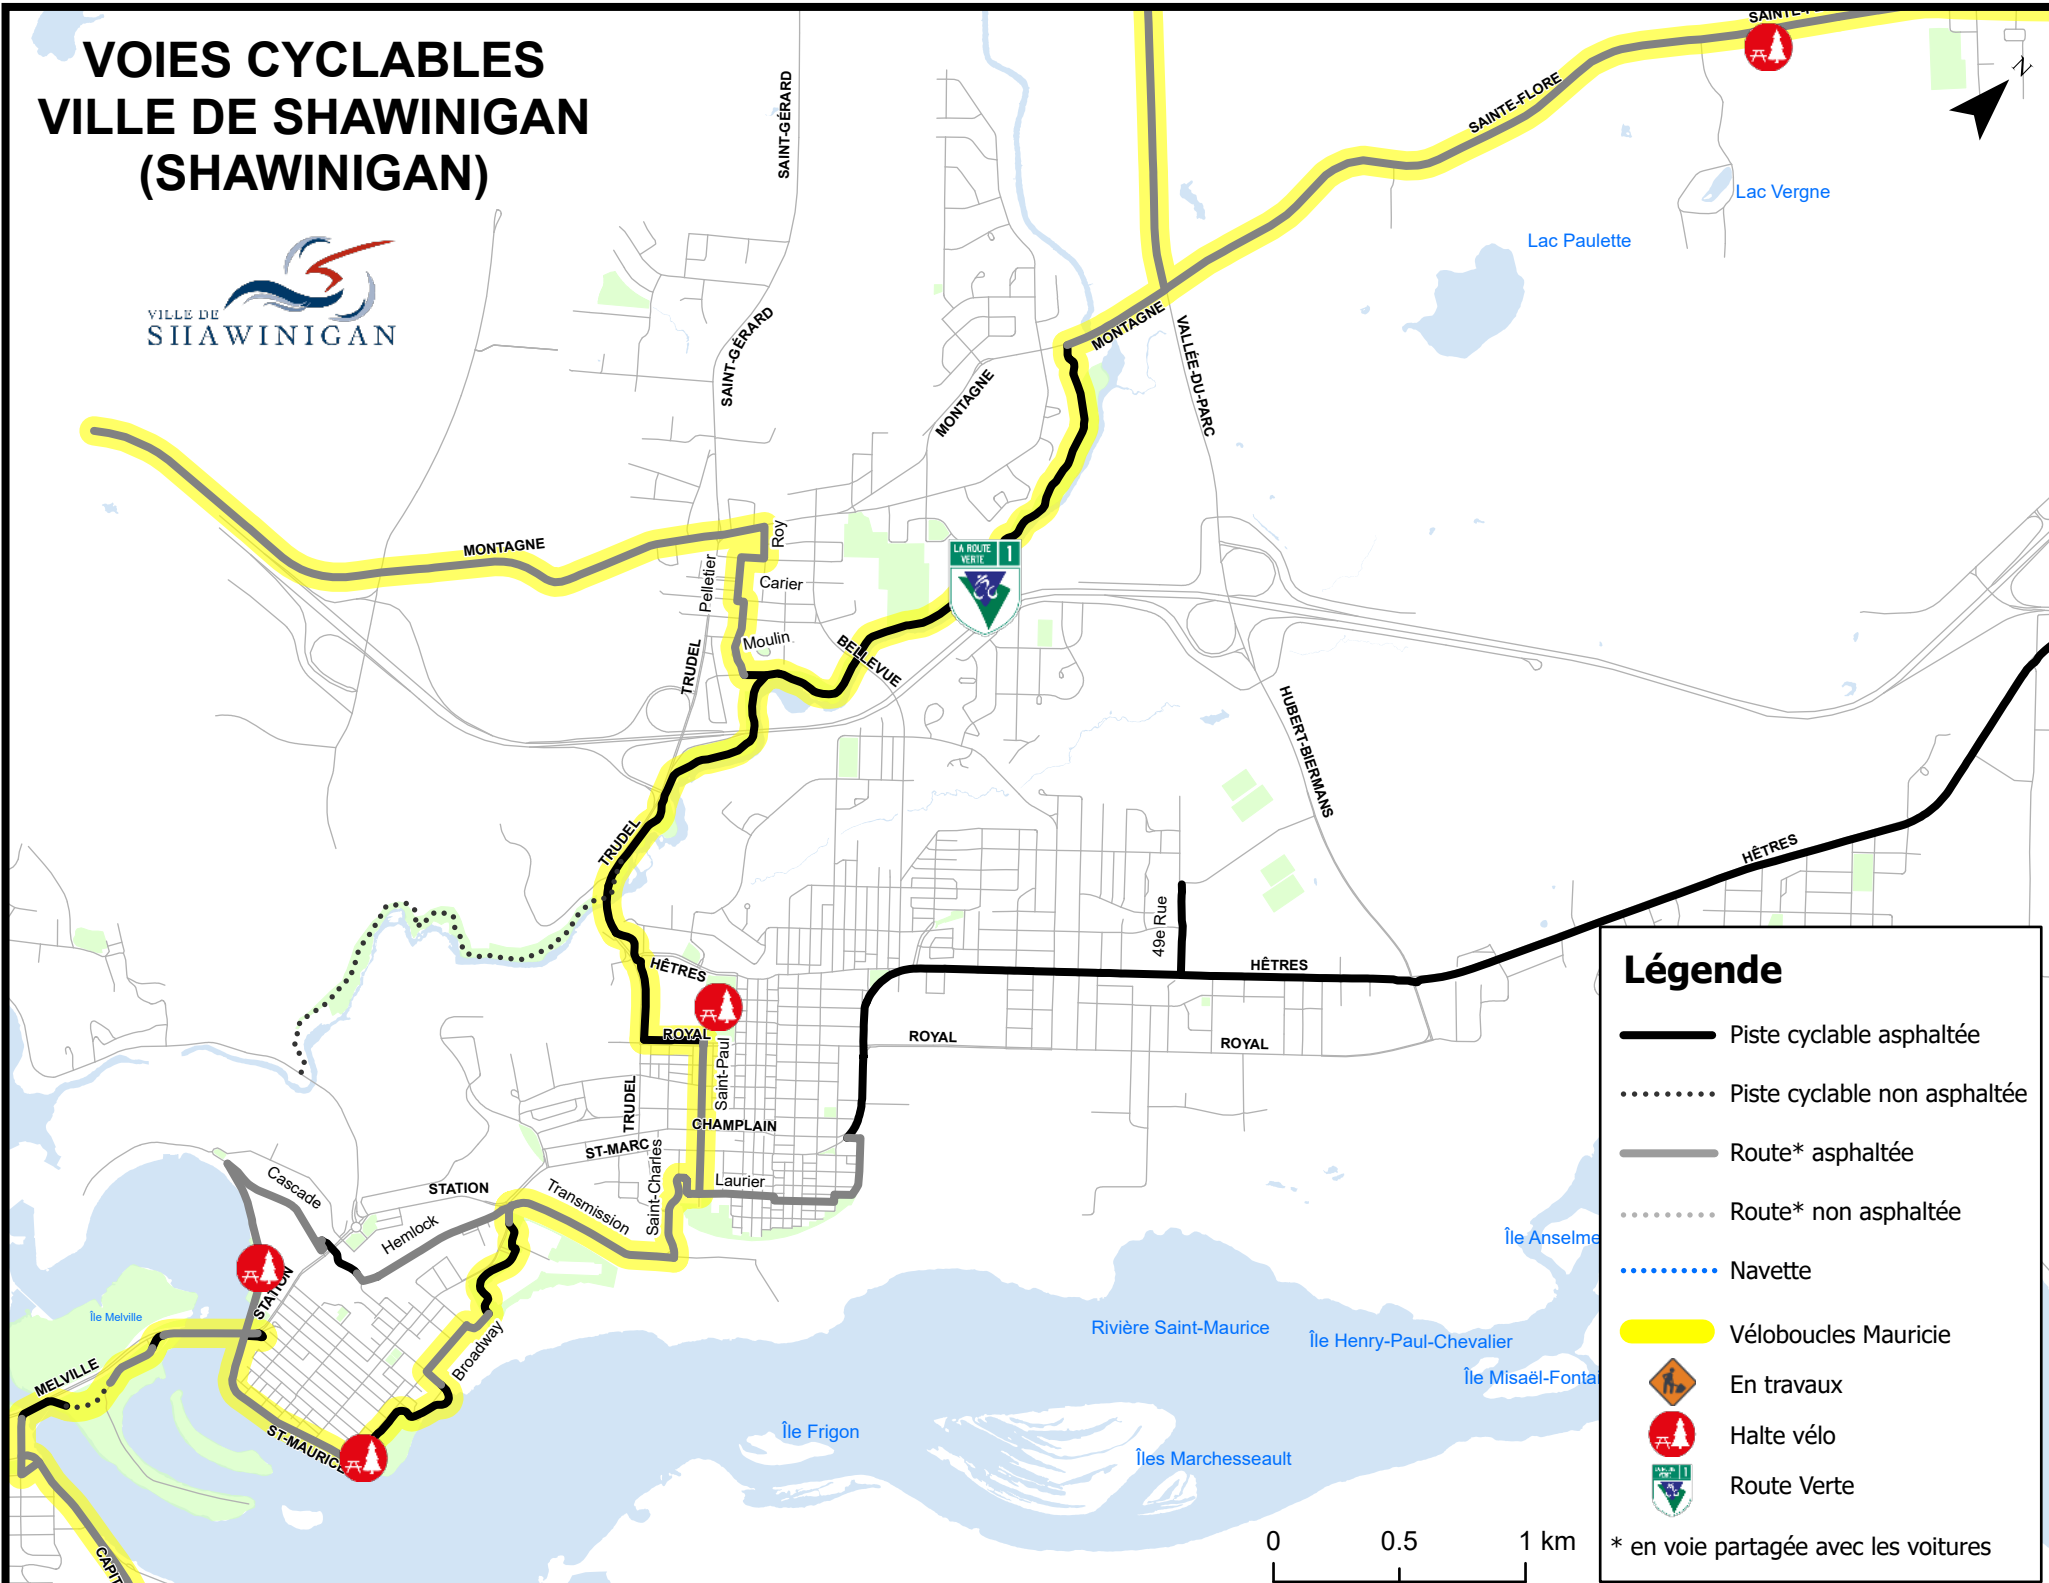

Lac des Souches

Lac Alika

SAINT-GÉRARD

Rivière Shawinigan

VALLÉE-DU-PARC

SAINT-GÉRARD

SAINT-GÉRARD

MONTAGNE

### Légende

- Piste cyclable asphaltée
- Piste cyclable non asphaltée
- Route\* asphaltée
- Route\* non asphaltée
- Navette
- Véloboucles Mauricie
- En travaux
- Halte vélo
- Route Verte

\* en voie partagée avec les voitures

# VOIES CYCLABLES VILLE DE SHAWINIGAN (SHAWINIGAN)

Lac Hébert  
Lac Fortin