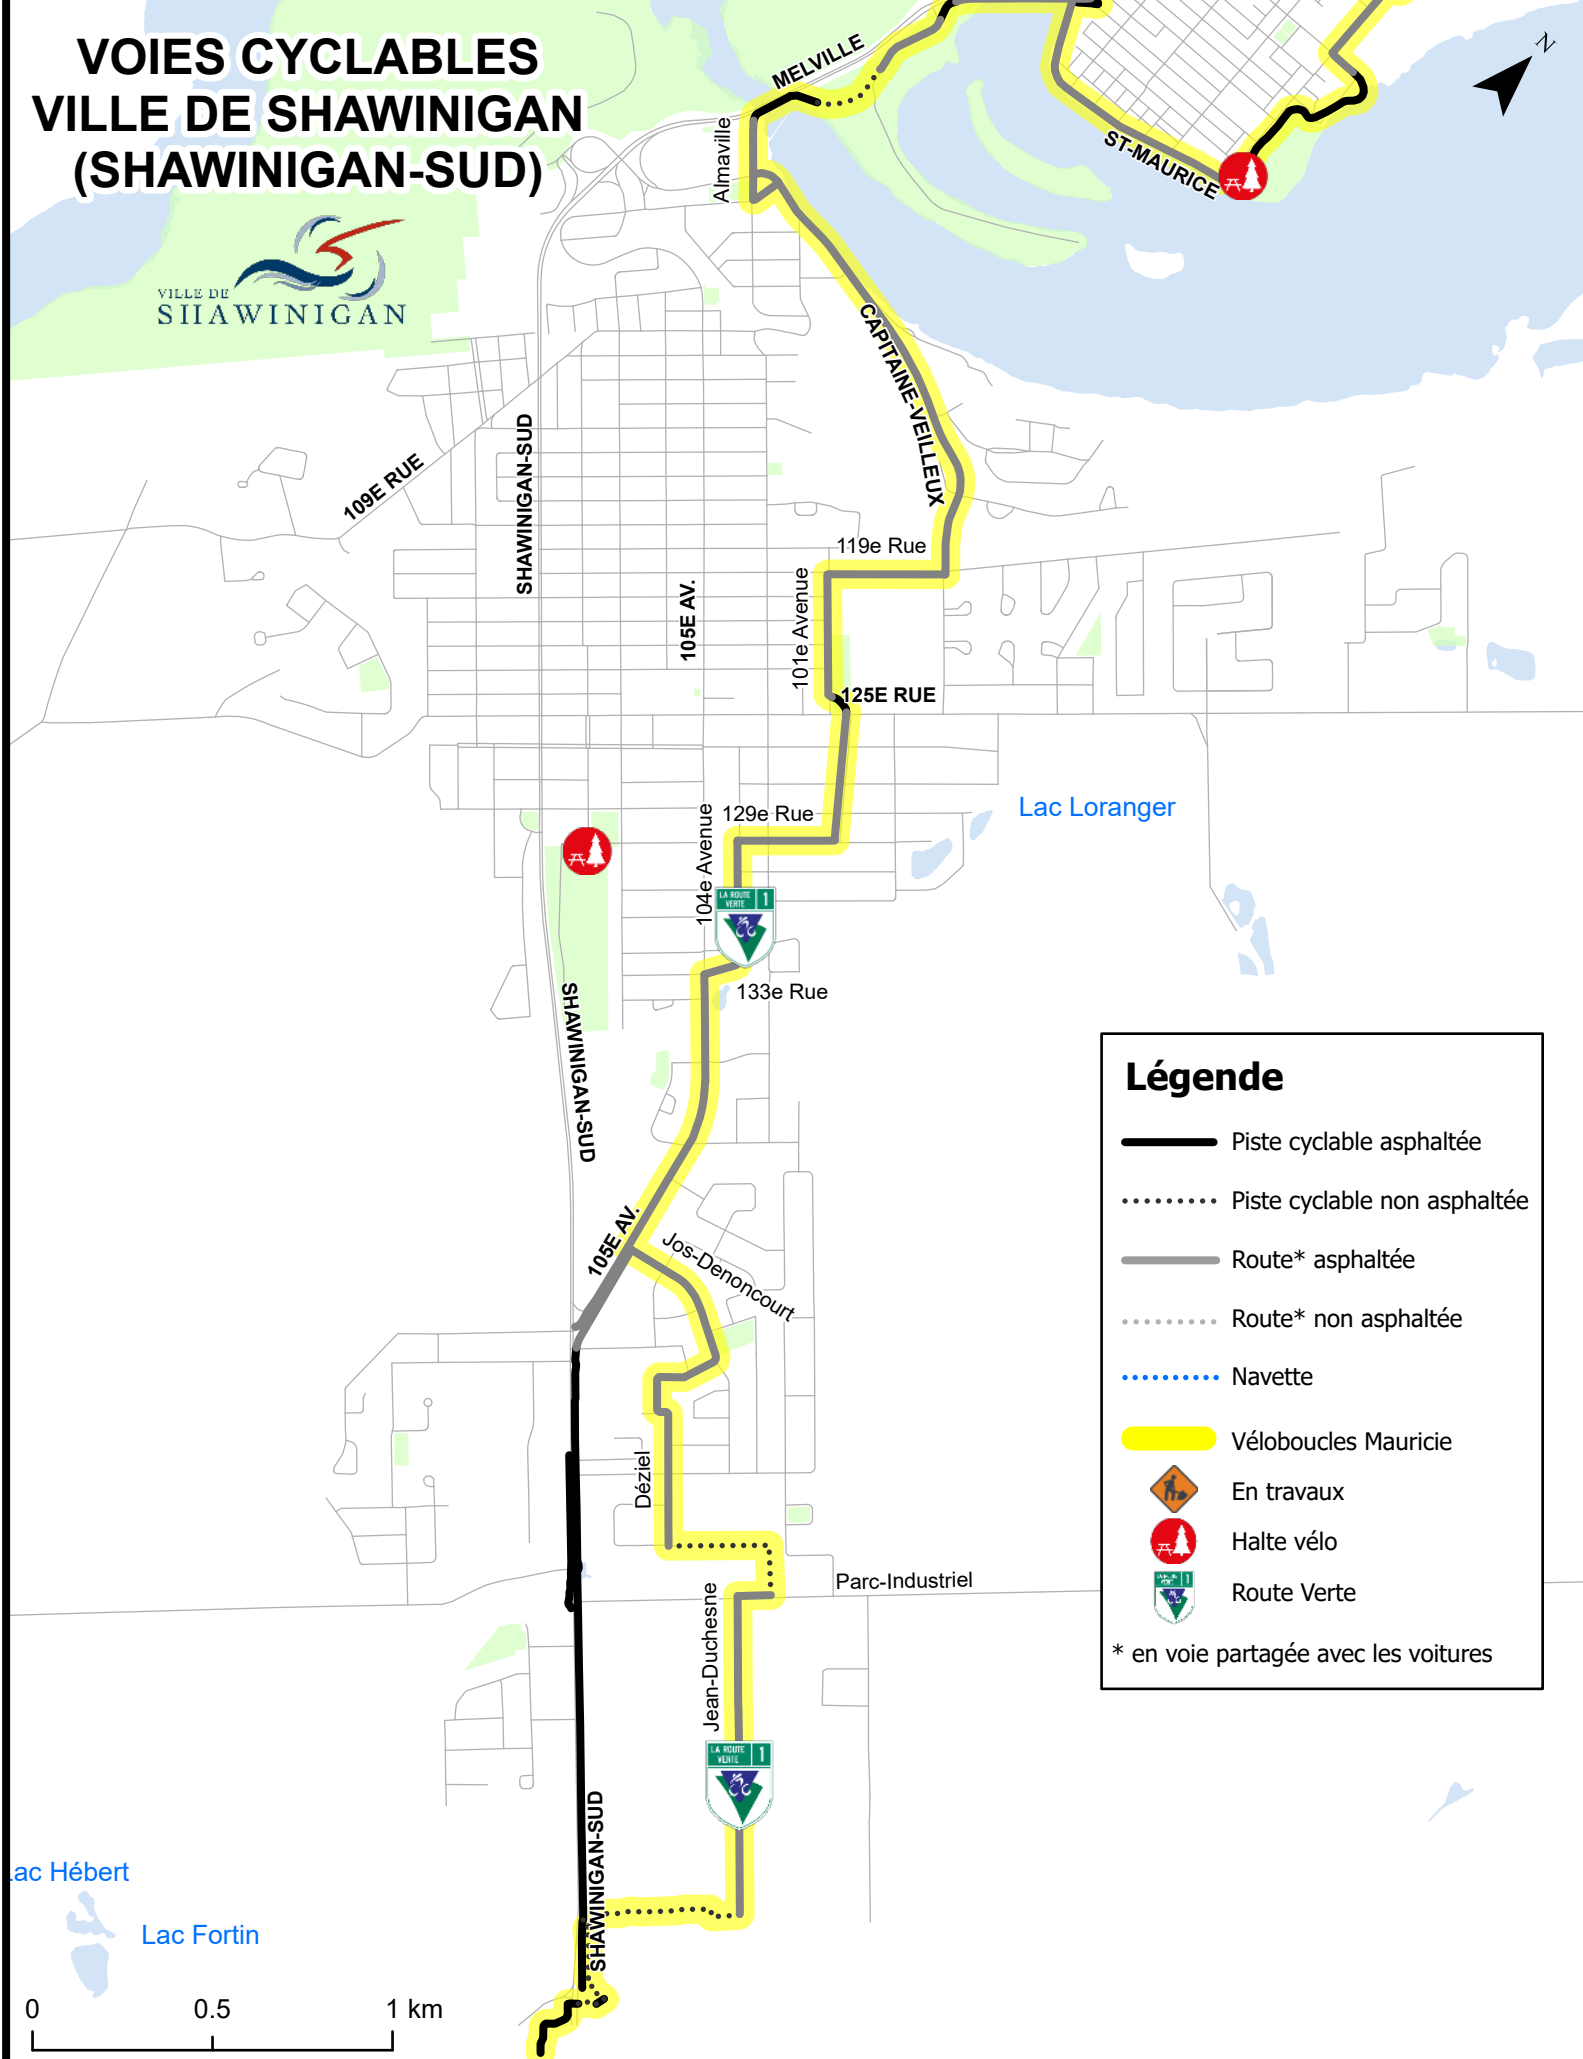

VOIES CYCLABLES VILLE DE SHAWINIGAN (SHAWINIGAN-SUD)

Légende

1. Piste cyclable asphaltée
   - Piste cyclable non asphaltée
   - Route* asphaltée
   - Route* non asphaltée
   - Navette
   - Véloboucles Mauricie
   - En travaux
   - Halte vélo
   - Route Verte
2. en voie partagée avec les voitures

Lac Hébert
Lac Fortin