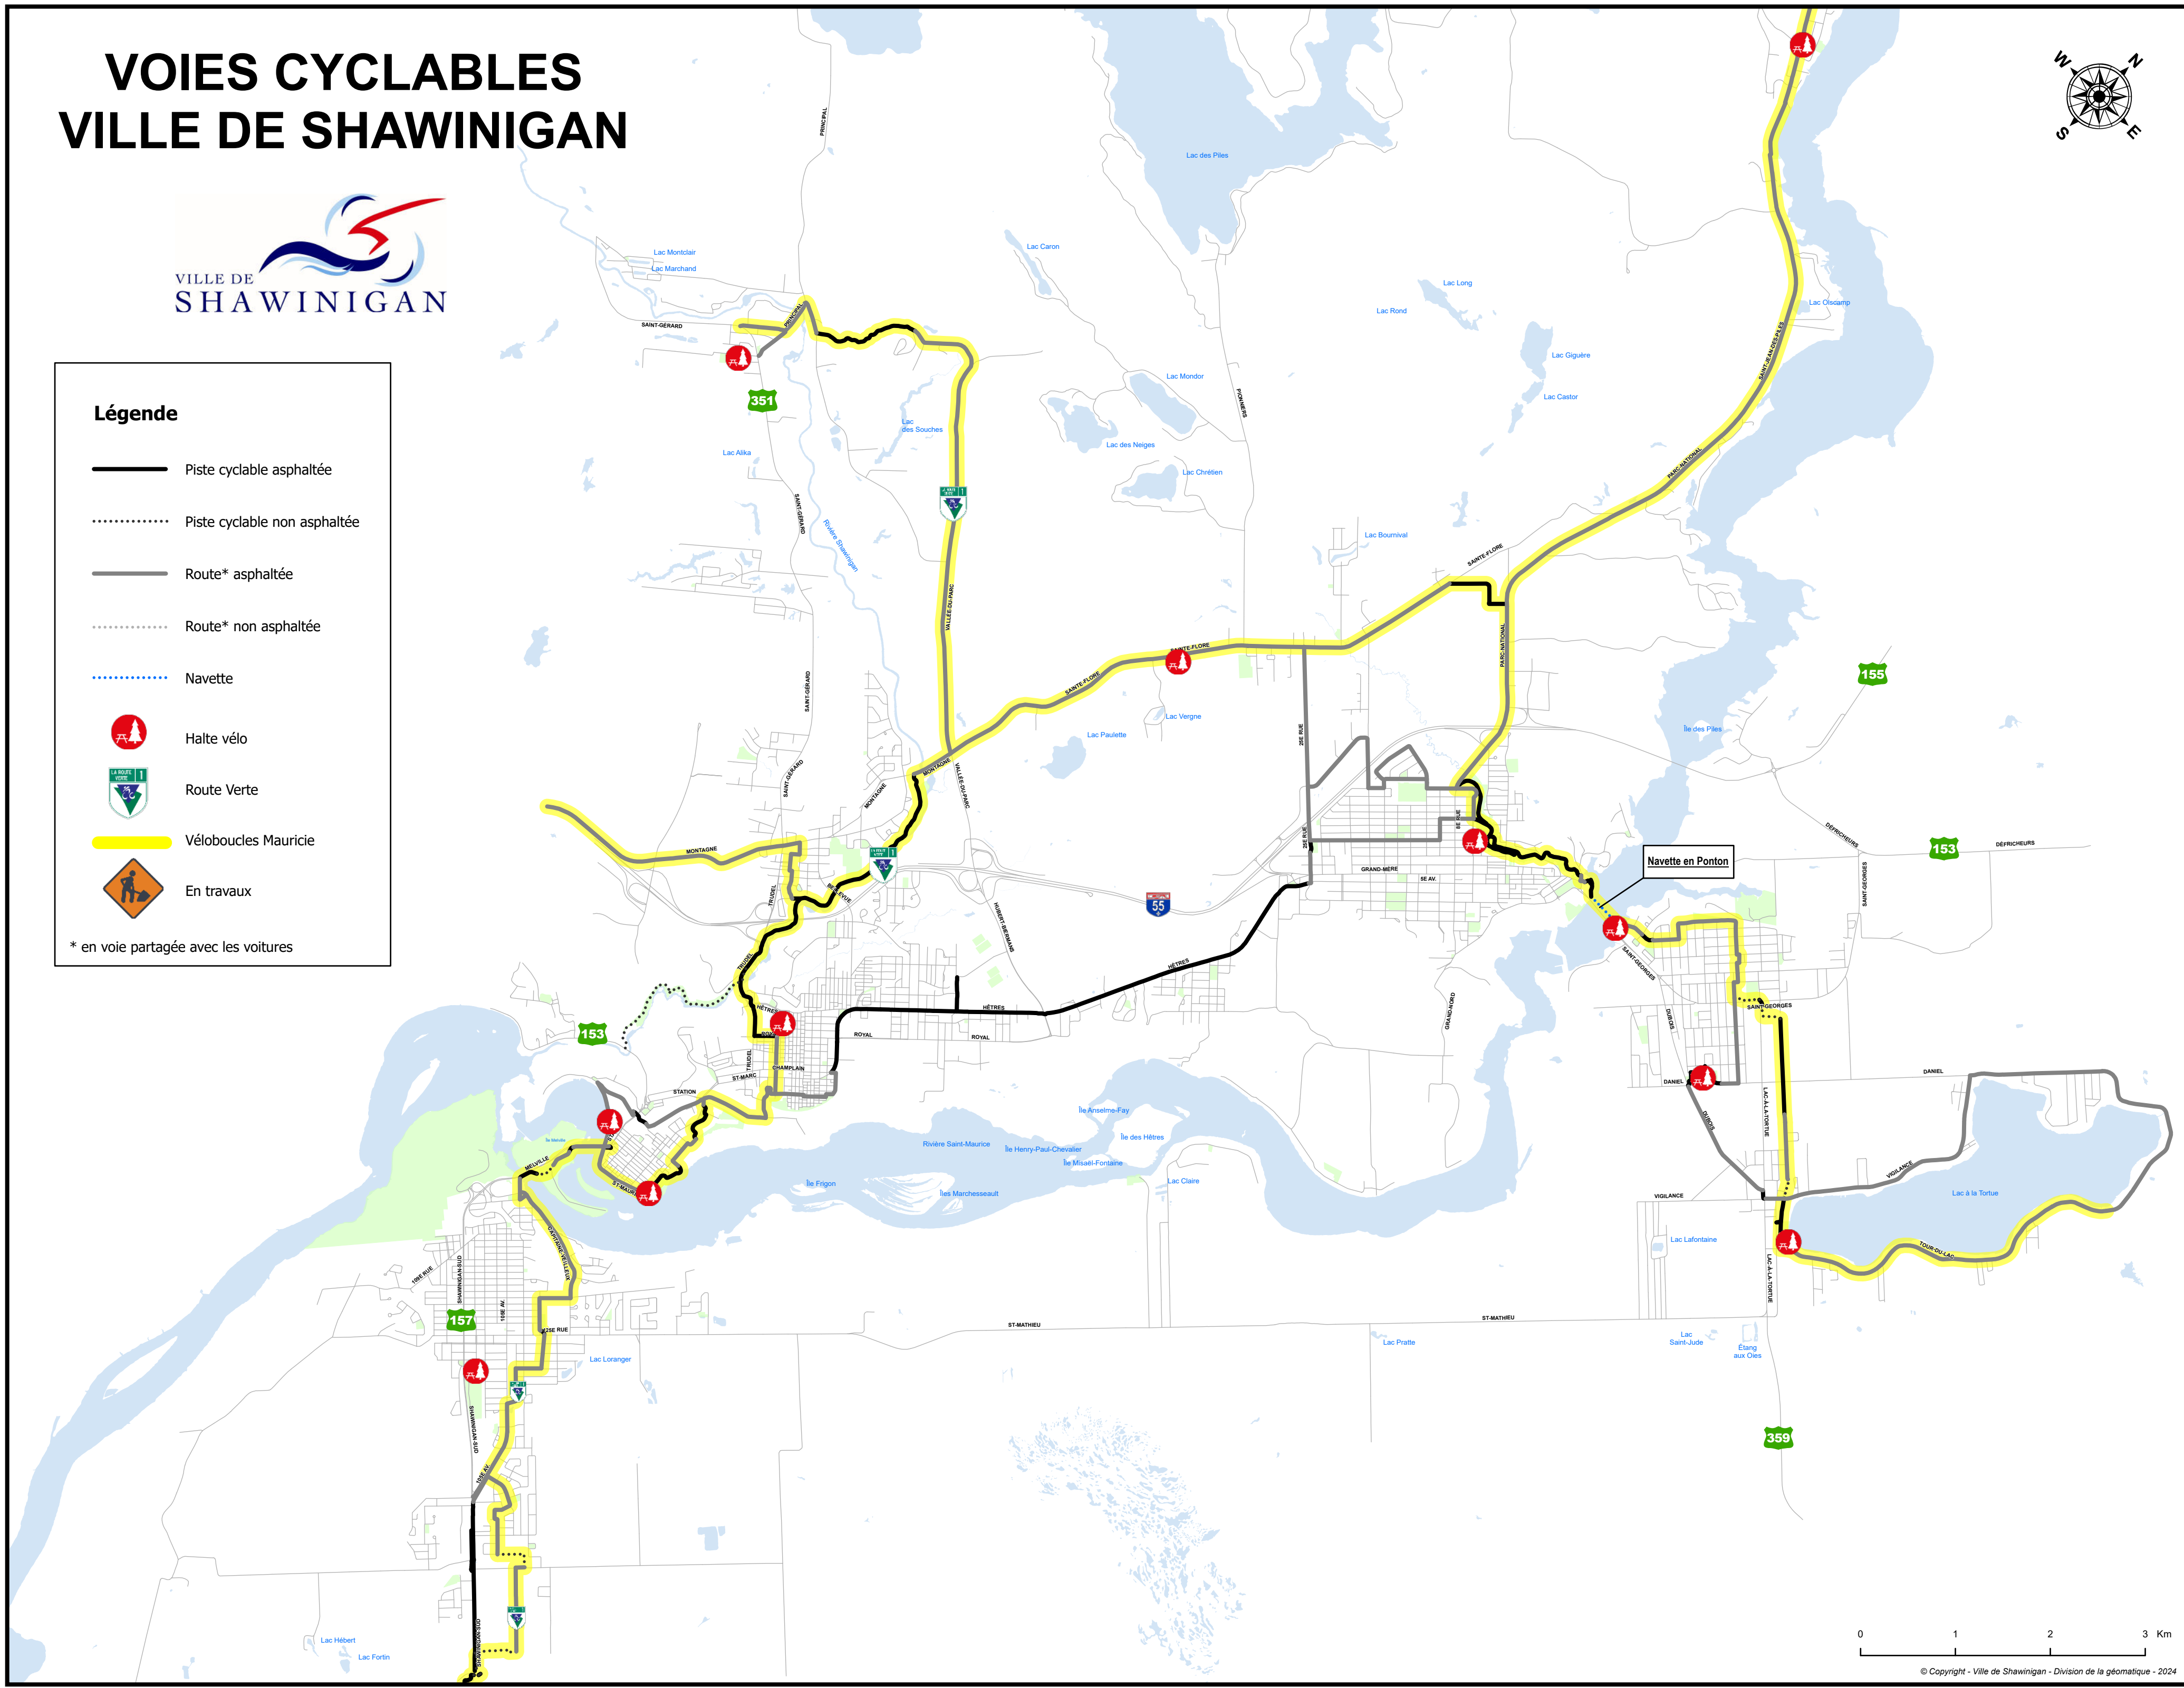

# VOIES CYCLABLES VILLE DE SHAWINIGAN

# VOIES CYCLABLES VILLE DE SHAWINIGAN (GRAND-MÈRE)

# VOIES CYCLABLES VILLE DE SHAWINIGAN (LAC-À-LA-TORTUE ST-GEORGES)

Lac des Souches

Lac Alika

SAINT-GÉRARD

Rivière Shawinigan

VALLÉE-DU-PARC

SAINT-GÉRARD

SAINT-GÉRARD

MONTAGNE