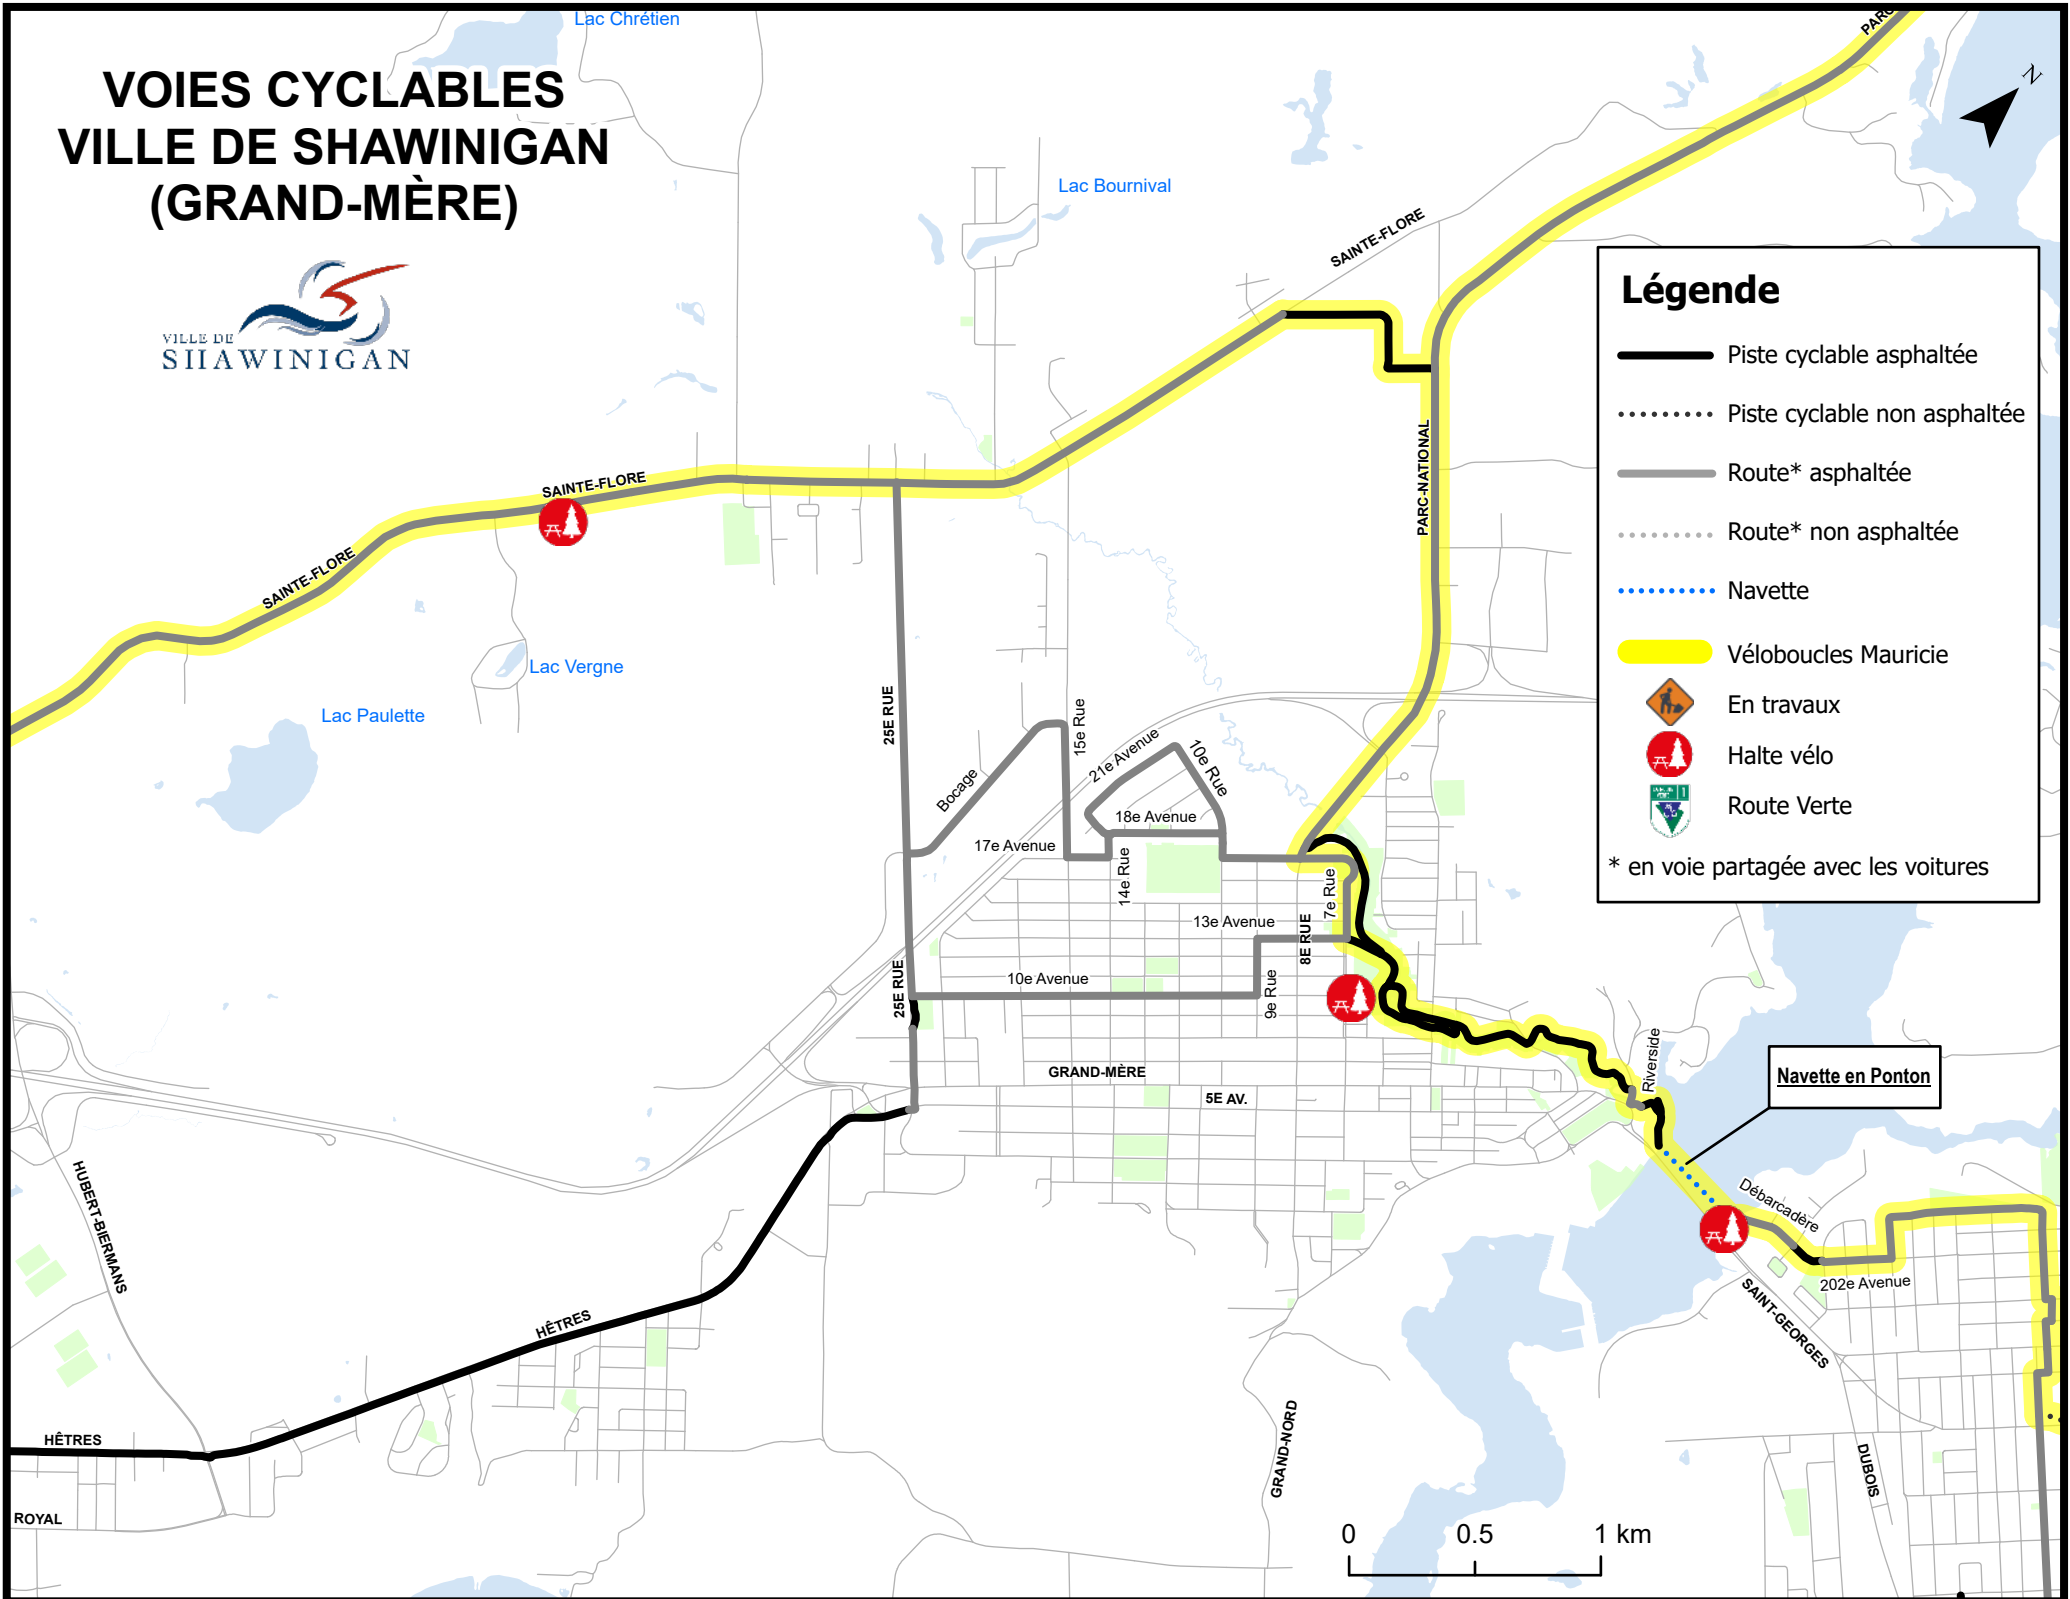

# VOIES CYCLABLES VILLE DE SHAWINIGAN

# VOIES CYCLABLES VILLE DE SHAWINIGAN (GRAND-MÈRE)

# VOIES CYCLABLES VILLE DE SHAWINIGAN (LAC-À-LA-TORTUE ST-GEORGES)

Lac des Souches

Lac Alika

SAINT-GÉRARD

Rivière Shawinigan

VALLÉE-DU-PARC

SAINT-GÉRARD

SAINT-GÉRARD

MONTAGNE