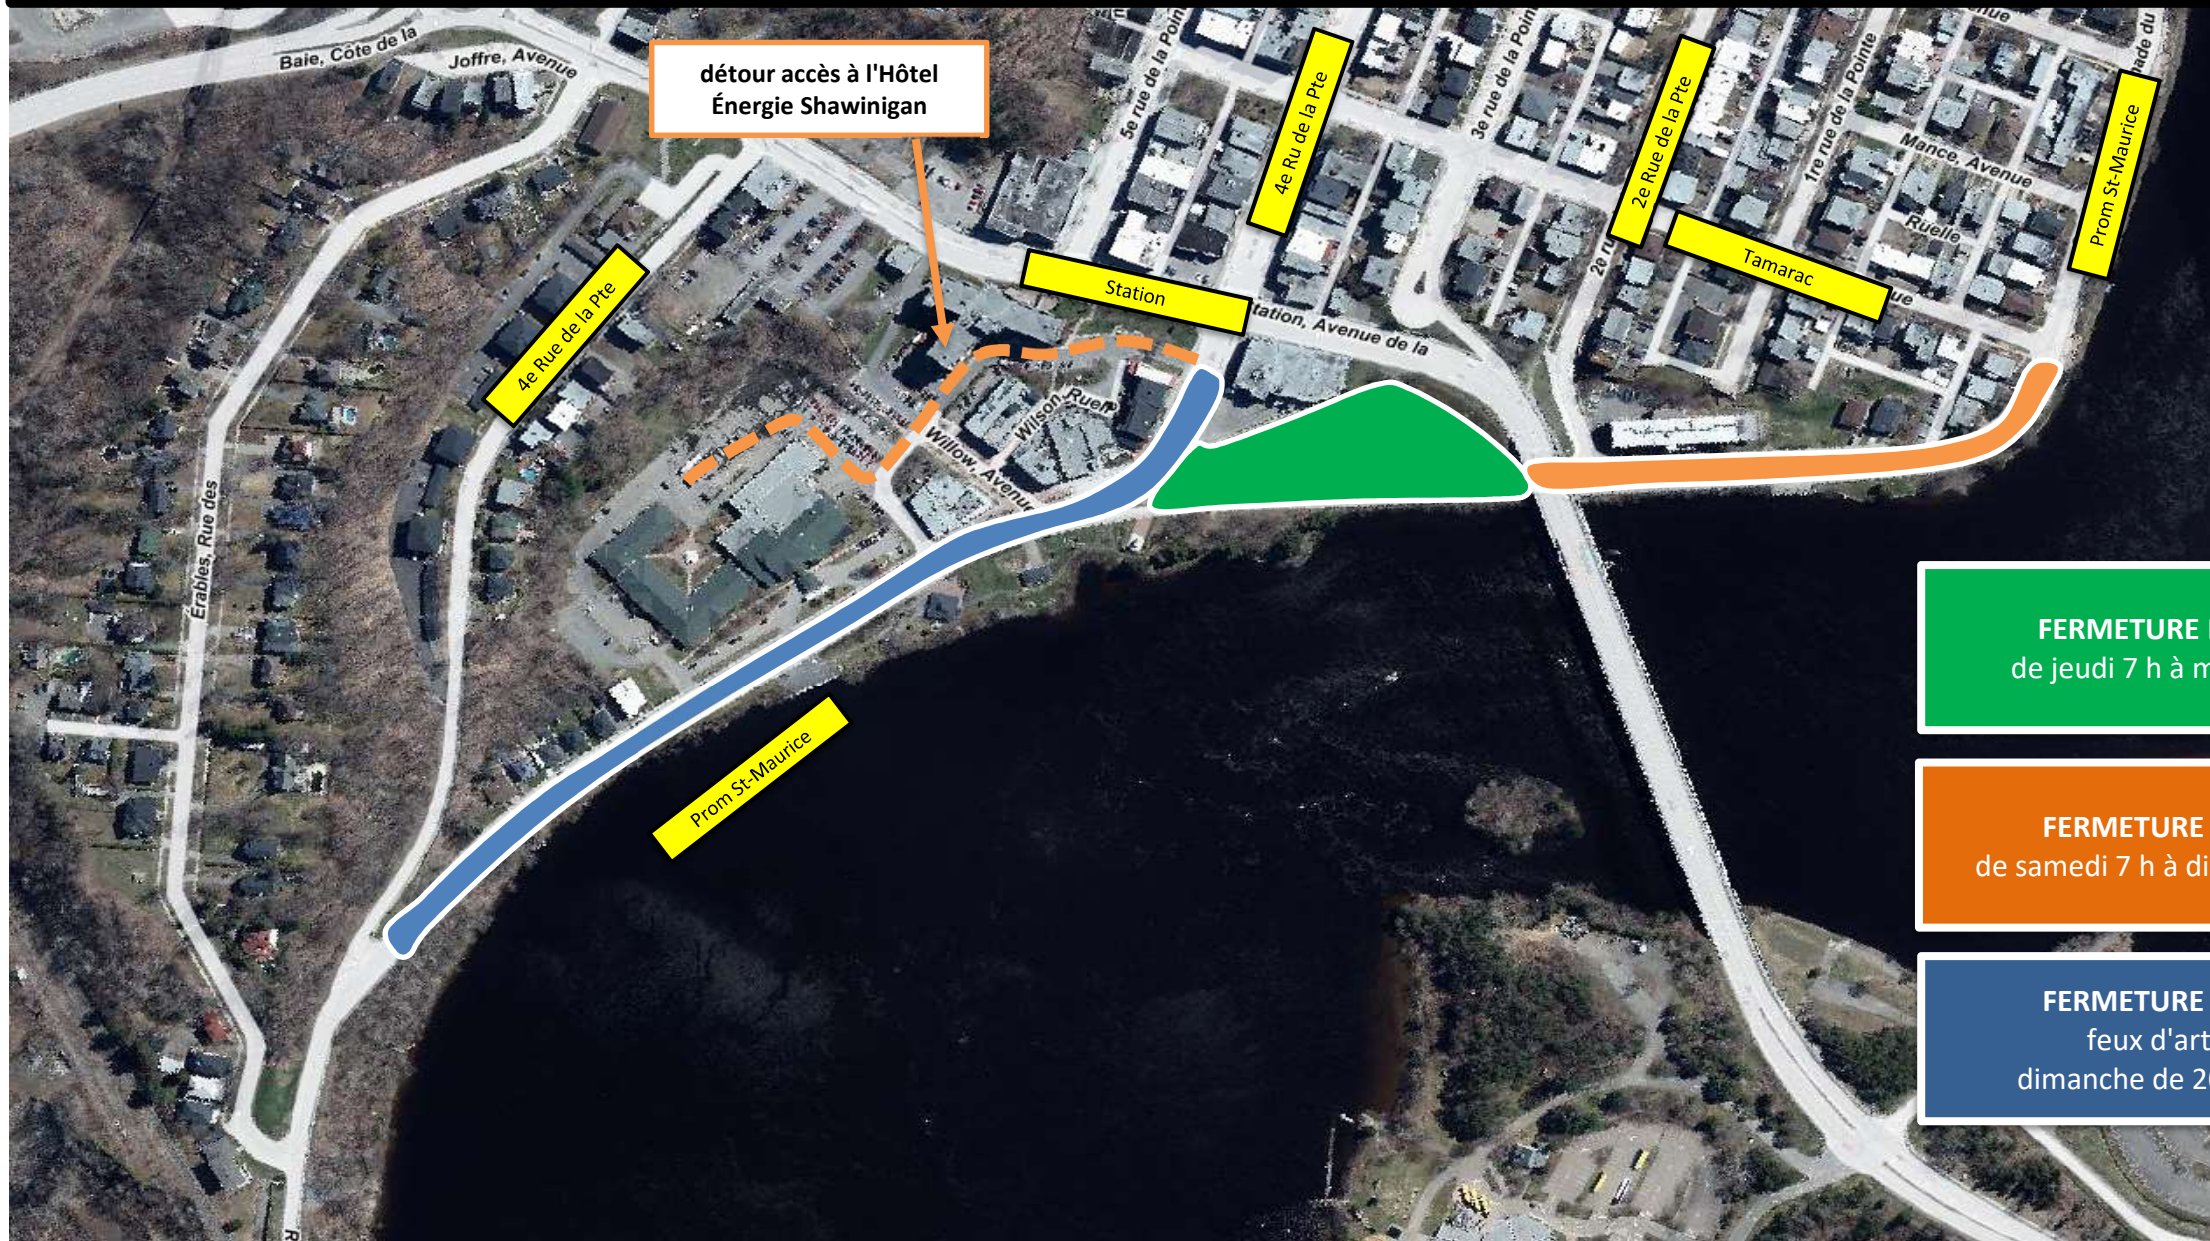

Classique internationale de canots de la Mauricie 2023

FERMETURE DU SITE - vue générale

détour accès à l'Hôtel
Énergie Shawinigan

FERMETURE DE RUE
de jeudi 7 h à mardi 17 h

FERMETURE DE RUE
de samedi 7 h à dimanche 24 h

FERMETURE DE RUE
feux d'artifice
dimanche de 20 h à 23 h