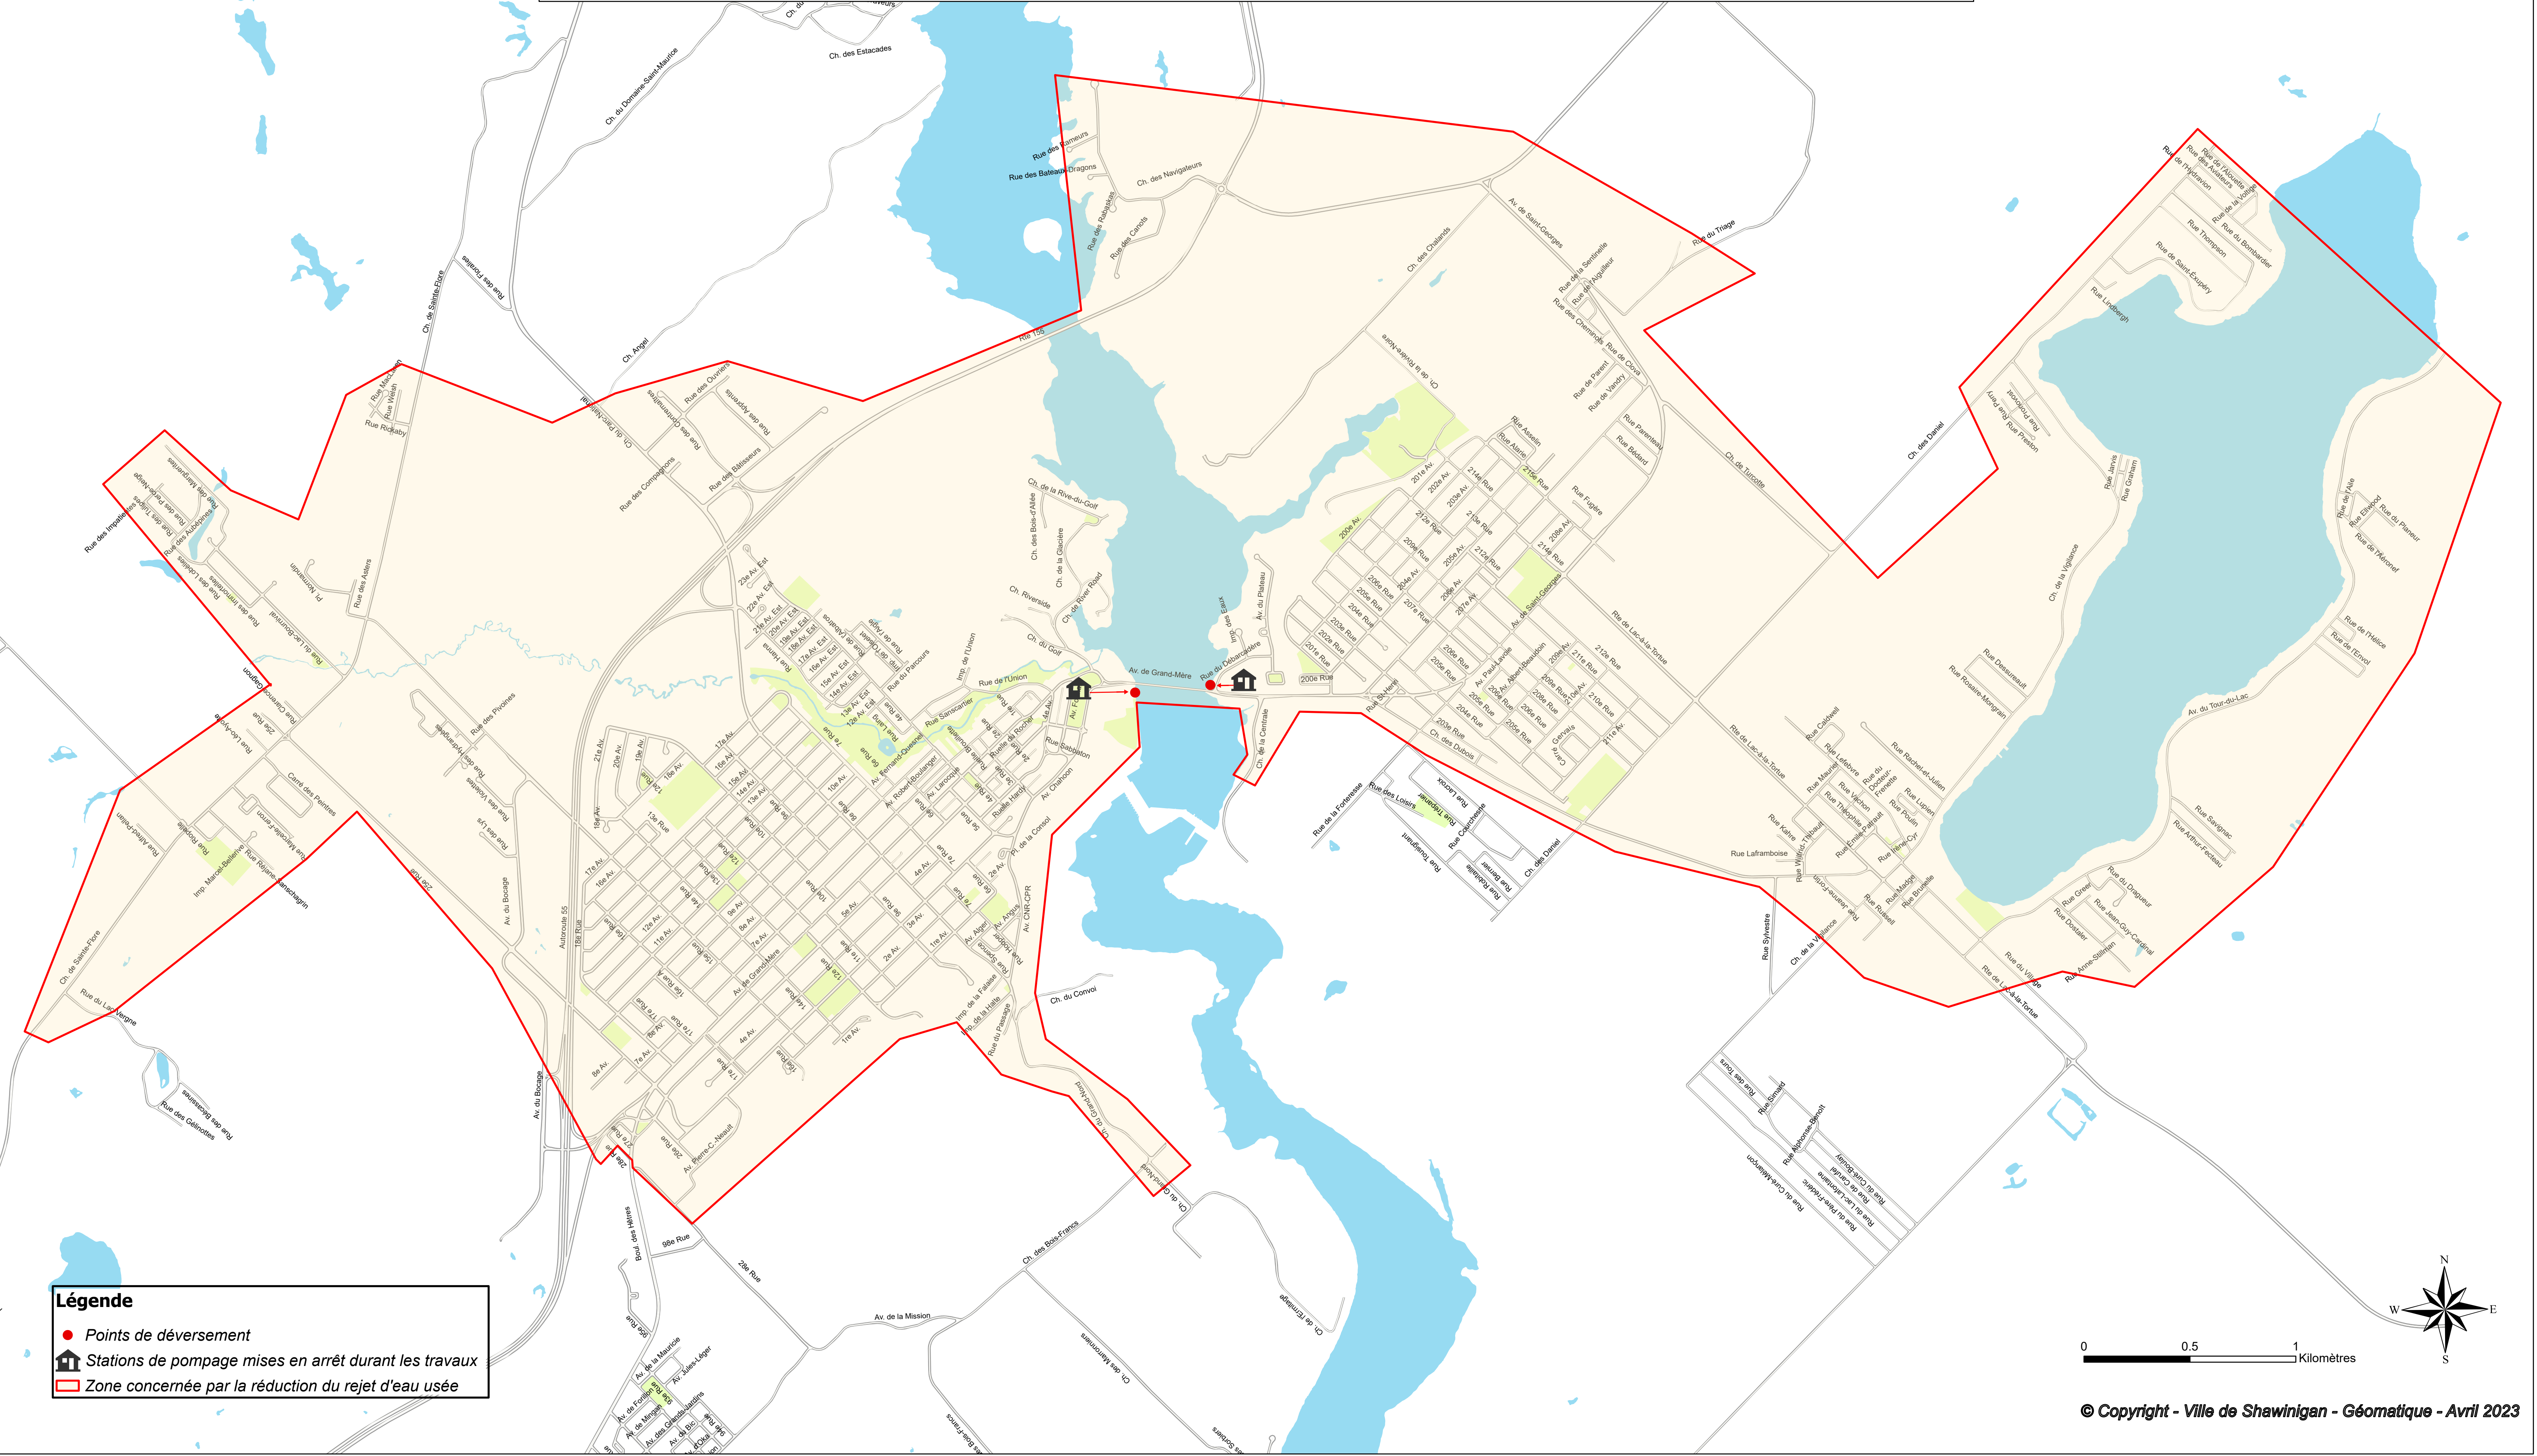

# Nettoyage et inspection des stations de pompage Chahoon et Débarcadère Avis de réduction des rejets au réseau d'égout

**Légende**

- Points de déversement
- 🏠 Stations de pompage mises en arrêt durant les travaux
- ▭ Zone concernée par la réduction du rejet d'eau usée