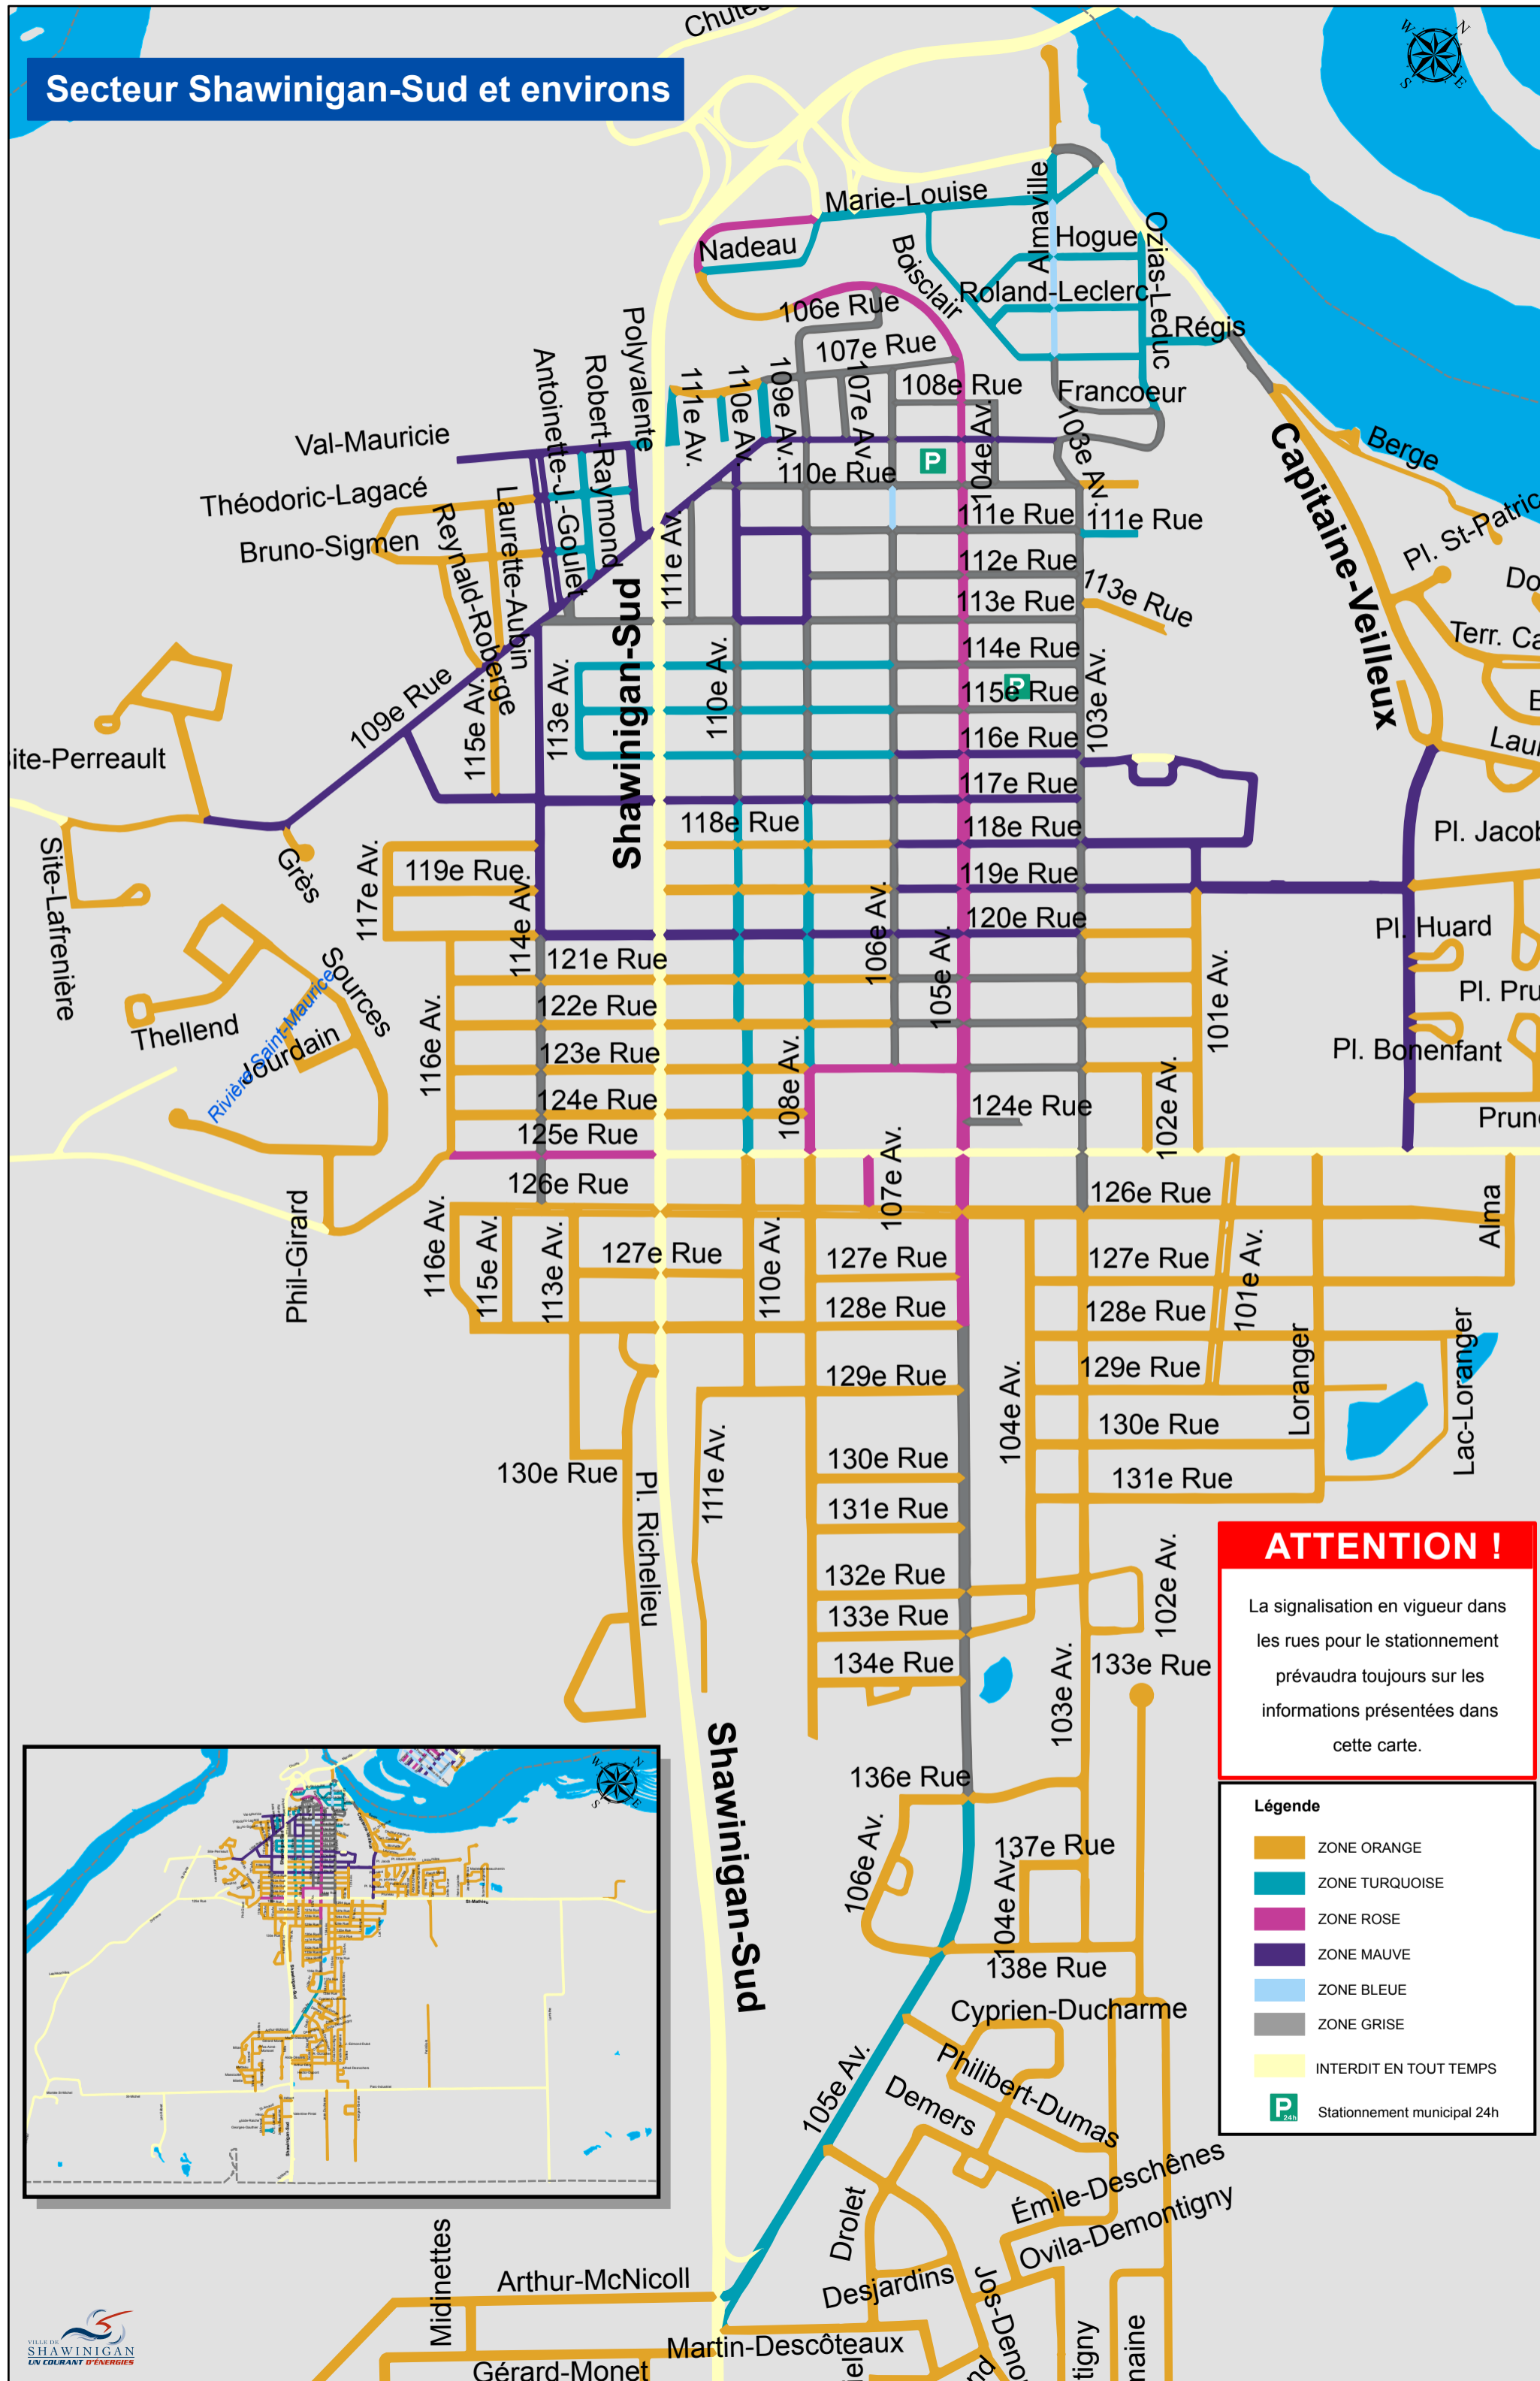

Secteur Shawinigan-Sud et environs

ATTENTION !

La signalisation en vigueur dans les rues pour le stationnement prévaudra toujours sur les informations présentées dans cette carte.

Légende

| | |
|--|-----------------------------|
| | ZONE ORANGE |
| | ZONE TURQUOISE |
| | ZONE ROSE |
| | ZONE MAUVE |
| | ZONE BLEUE |
| | ZONE GRISE |
| | INTERDIT EN TOUT TEMPS |
| | Stationnement municipal 24h |