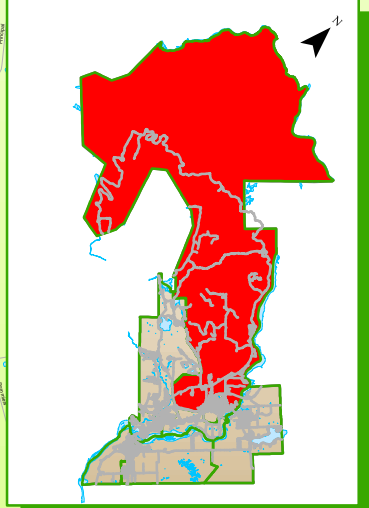

District électoral DE LA RIVIÈRE

PARC NATIONAL DE LA MAURICIE

155