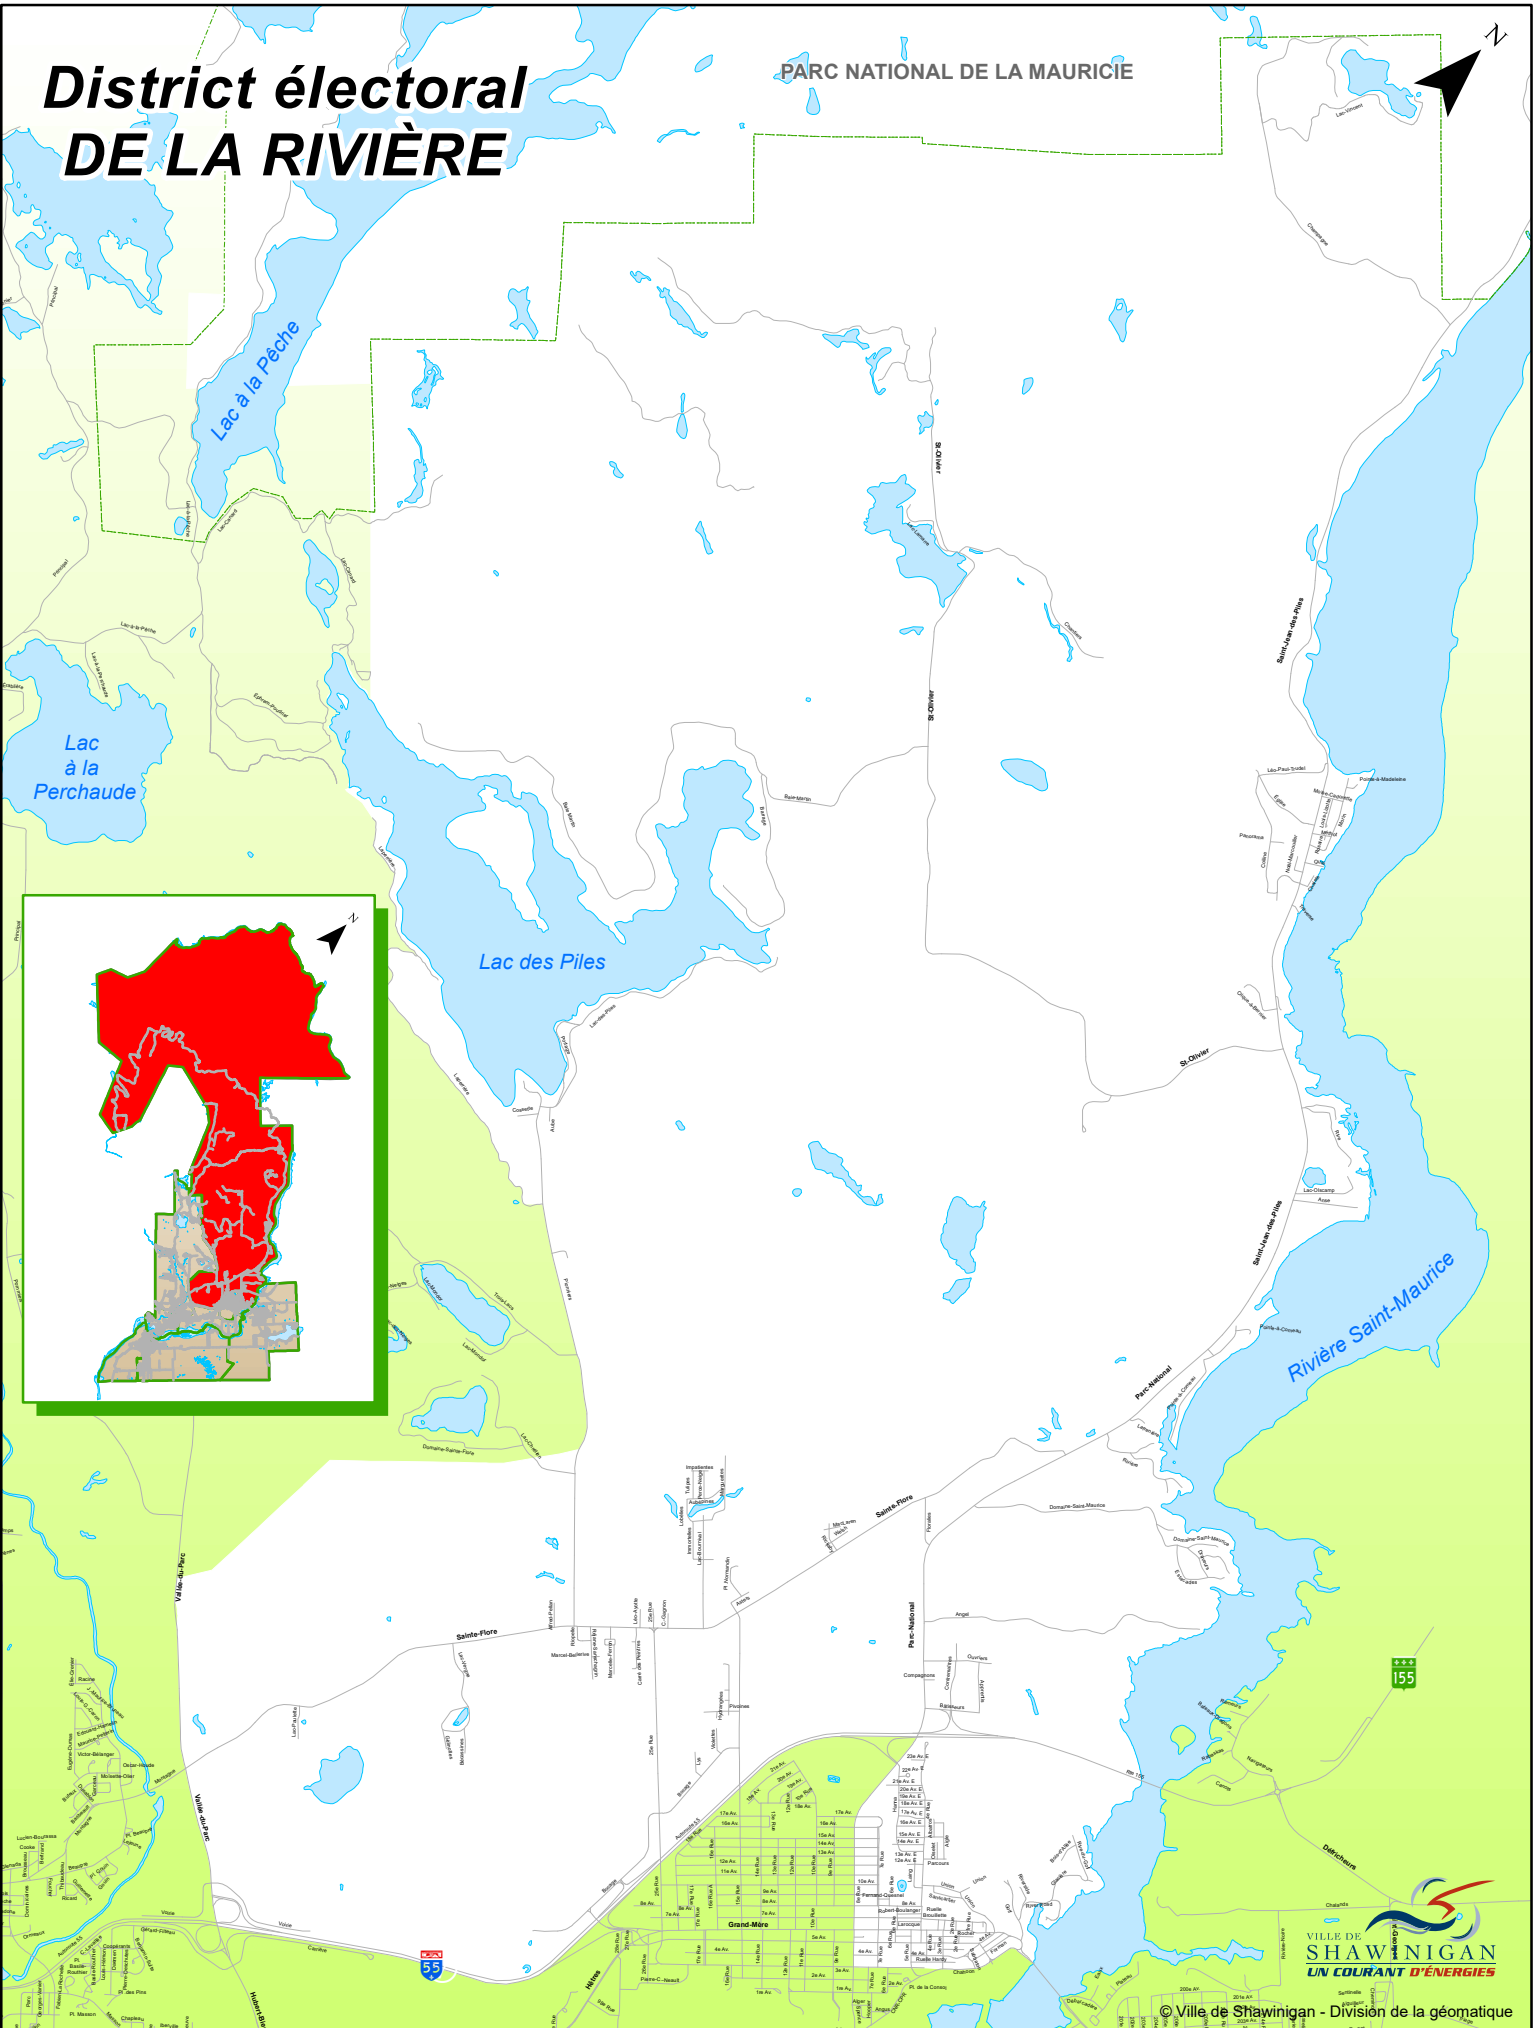

District électoral DE LA RIVIÈRE

PARC NATIONAL DE LA MAURICIE

155