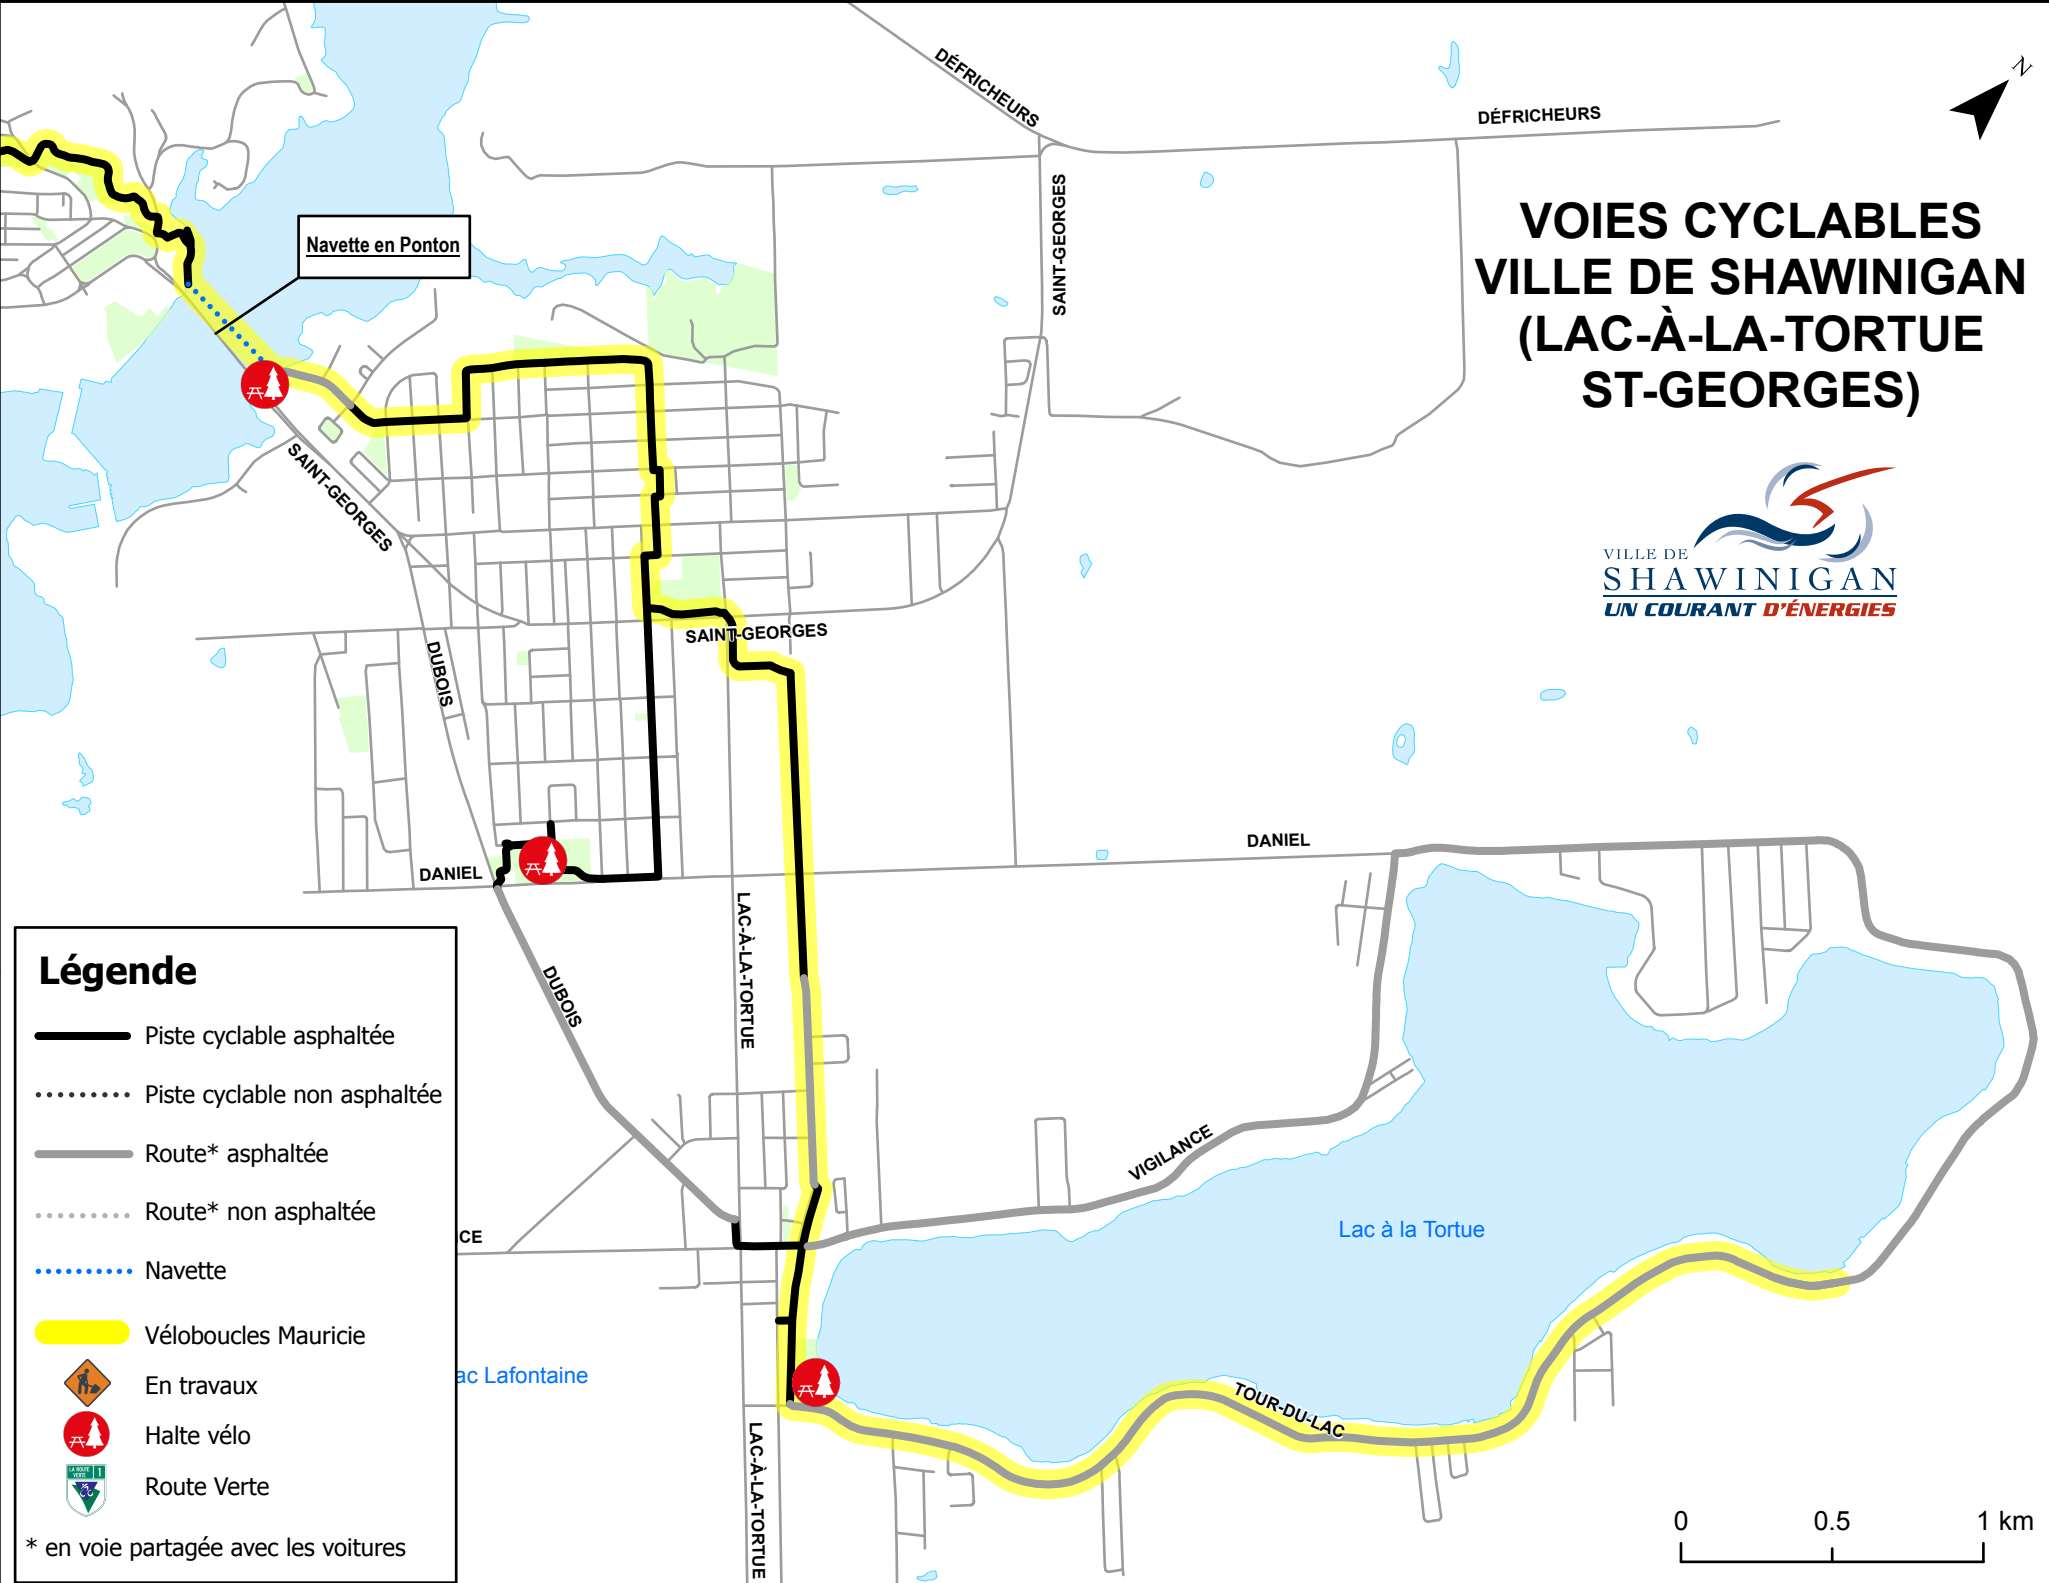

* en voie partagée avec les voitures

0 1 2 3 Km

VOIES CYCLABLES VILLE DE SHAWINIGAN (GRAND-MÈRE)

Légende

- Piste cyclable asphaltée
- Piste cyclable non asphaltée
- Route* asphaltée
- Route* non asphaltée
- Navette
- Véloboucles Mauricie
- En travaux
- Halte vélo
- Route Verte

* en voie partagée avec les voitures

Navette en Ponton

VOIES CYCLABLES VILLE DE SHAWINIGAN (LAC-À-LA-TORTUE ST-GEORGES)

Légende

- Piste cyclable asphaltée
- Piste cyclable non asphaltée
- Route* asphaltée
- Route* non asphaltée
- Navette
- Véloboucles Mauricie
- En travaux
- Halte vélo
- Route Verte

* en voie partagée avec les voitures

0 0.5 1 km

VOIES CYCLABLES VILLE DE SHAWINIGAN (SAINT-GÉRARD-DES-LAURENTIDES)

Légende

- Piste cyclable asphaltée
- Piste cyclable non asphaltée
- Route* asphaltée
- Route* non asphaltée
- Navette
- Véloboucles Mauricie
- En travaux
- Halte vélo
- Route Verte

* en voie partagée avec les voitures

VOIES CYCLABLES VILLE DE SHAWINIGAN (SAINT-JEAN-DES-PILES)

Légende

- Piste cyclable asphaltée
- Piste cyclable non asphaltée
- Route* asphaltée
- Route* non asphaltée
- Navette
- Véloboucles Mauricie
- En travaux
- Halte vélo
- Route Verte