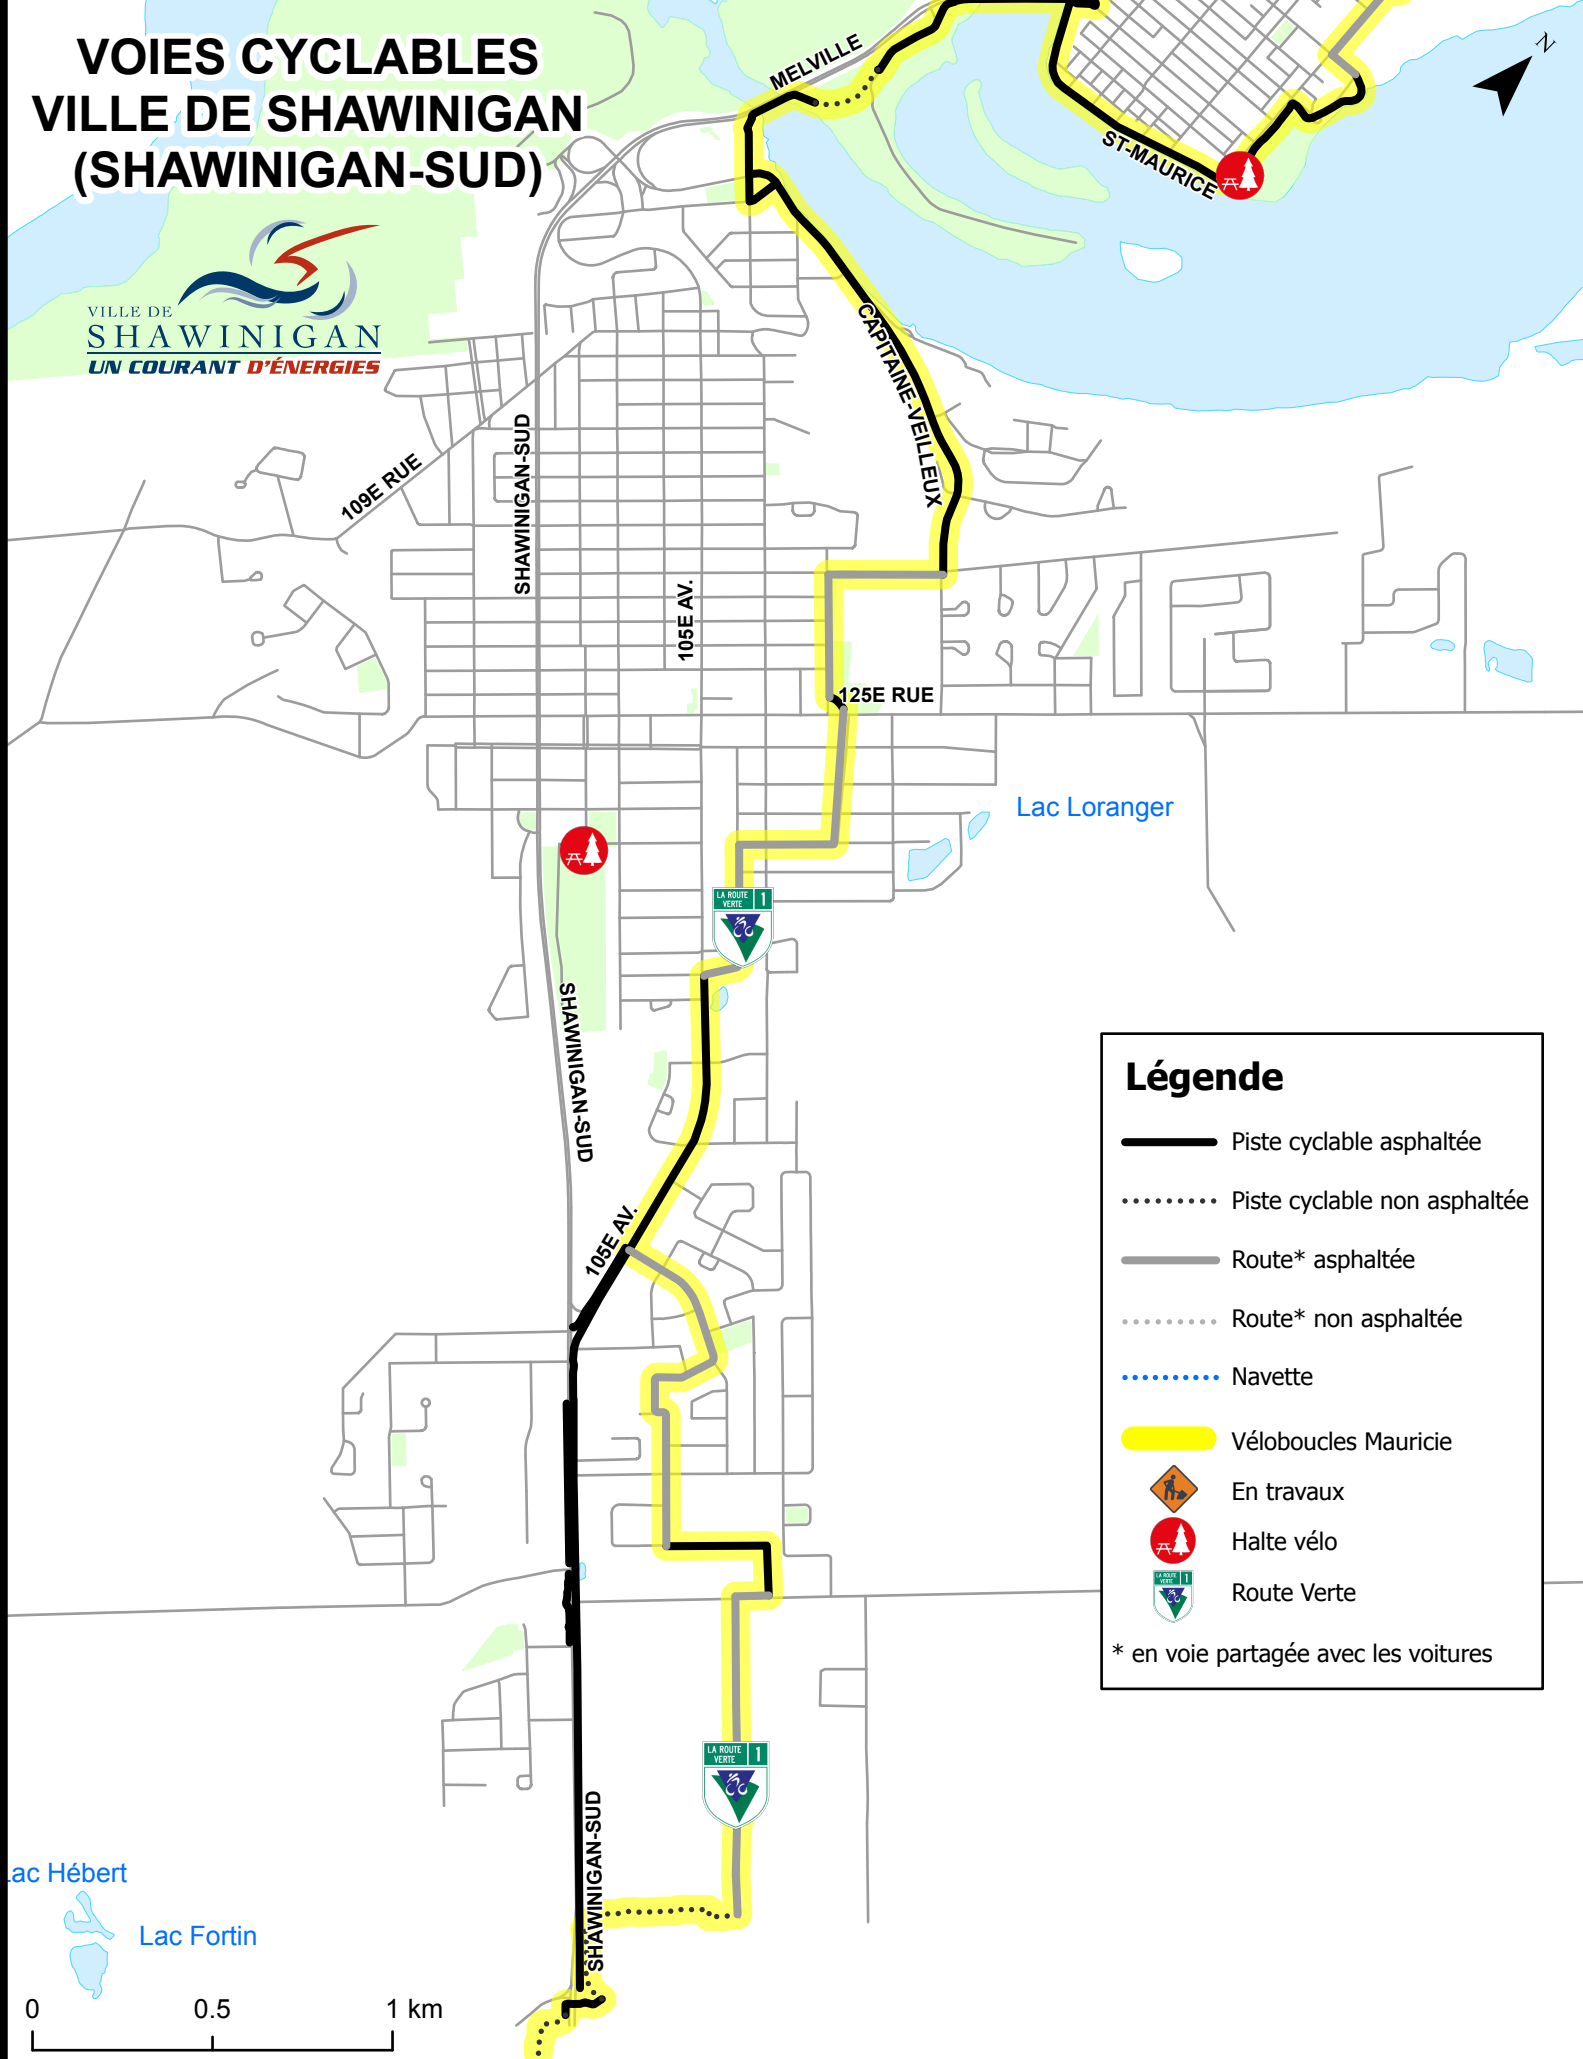

* en voie partagée avec les voitures

0 0.5 1 km

VOIES CYCLABLES VILLE DE SHAWINIGAN (SAINT-GÉRARD-DES-LAURENTIDES)

Légende

- Piste cyclable asphaltée
- Piste cyclable non asphaltée
- Route* asphaltée
- Route* non asphaltée
- Navette
- Véloboucles Mauricie
- En travaux
- Halte vélo
- Route Verte

* en voie partagée avec les voitures

VOIES CYCLABLES VILLE DE SHAWINIGAN (SAINT-JEAN-DES-PILES)

Légende

- Piste cyclable asphaltée
- Piste cyclable non asphaltée
- Route* asphaltée
- Route* non asphaltée
- Navette
- Véloboucles Mauricie
- En travaux
- Halte vélo
- Route Verte

* en voie partagée avec les voitures

VOIES CYCLABLES VILLE DE SHAWINIGAN (SHAWINIGAN)

Légende

- Piste cyclable asphaltée
- Piste cyclable non asphaltée
- Route* asphaltée
- Route* non asphaltée
- Navette
- Véloboucles Mauricie
- En travaux
- Halte vélo
- Route Verte

* en voie partagée avec les voitures

VOIES CYCLABLES VILLE DE SHAWINIGAN (SHAWINIGAN-SUD)

Légende

- Piste cyclable asphaltée
 - Piste cyclable non asphaltée
 - Route* asphaltée
 - Route* non asphaltée
 - Navette
 - Véloboucles Mauricie
 - En travaux
 - Halte vélo
 - Route Verte
- * en voie partagée avec les voitures