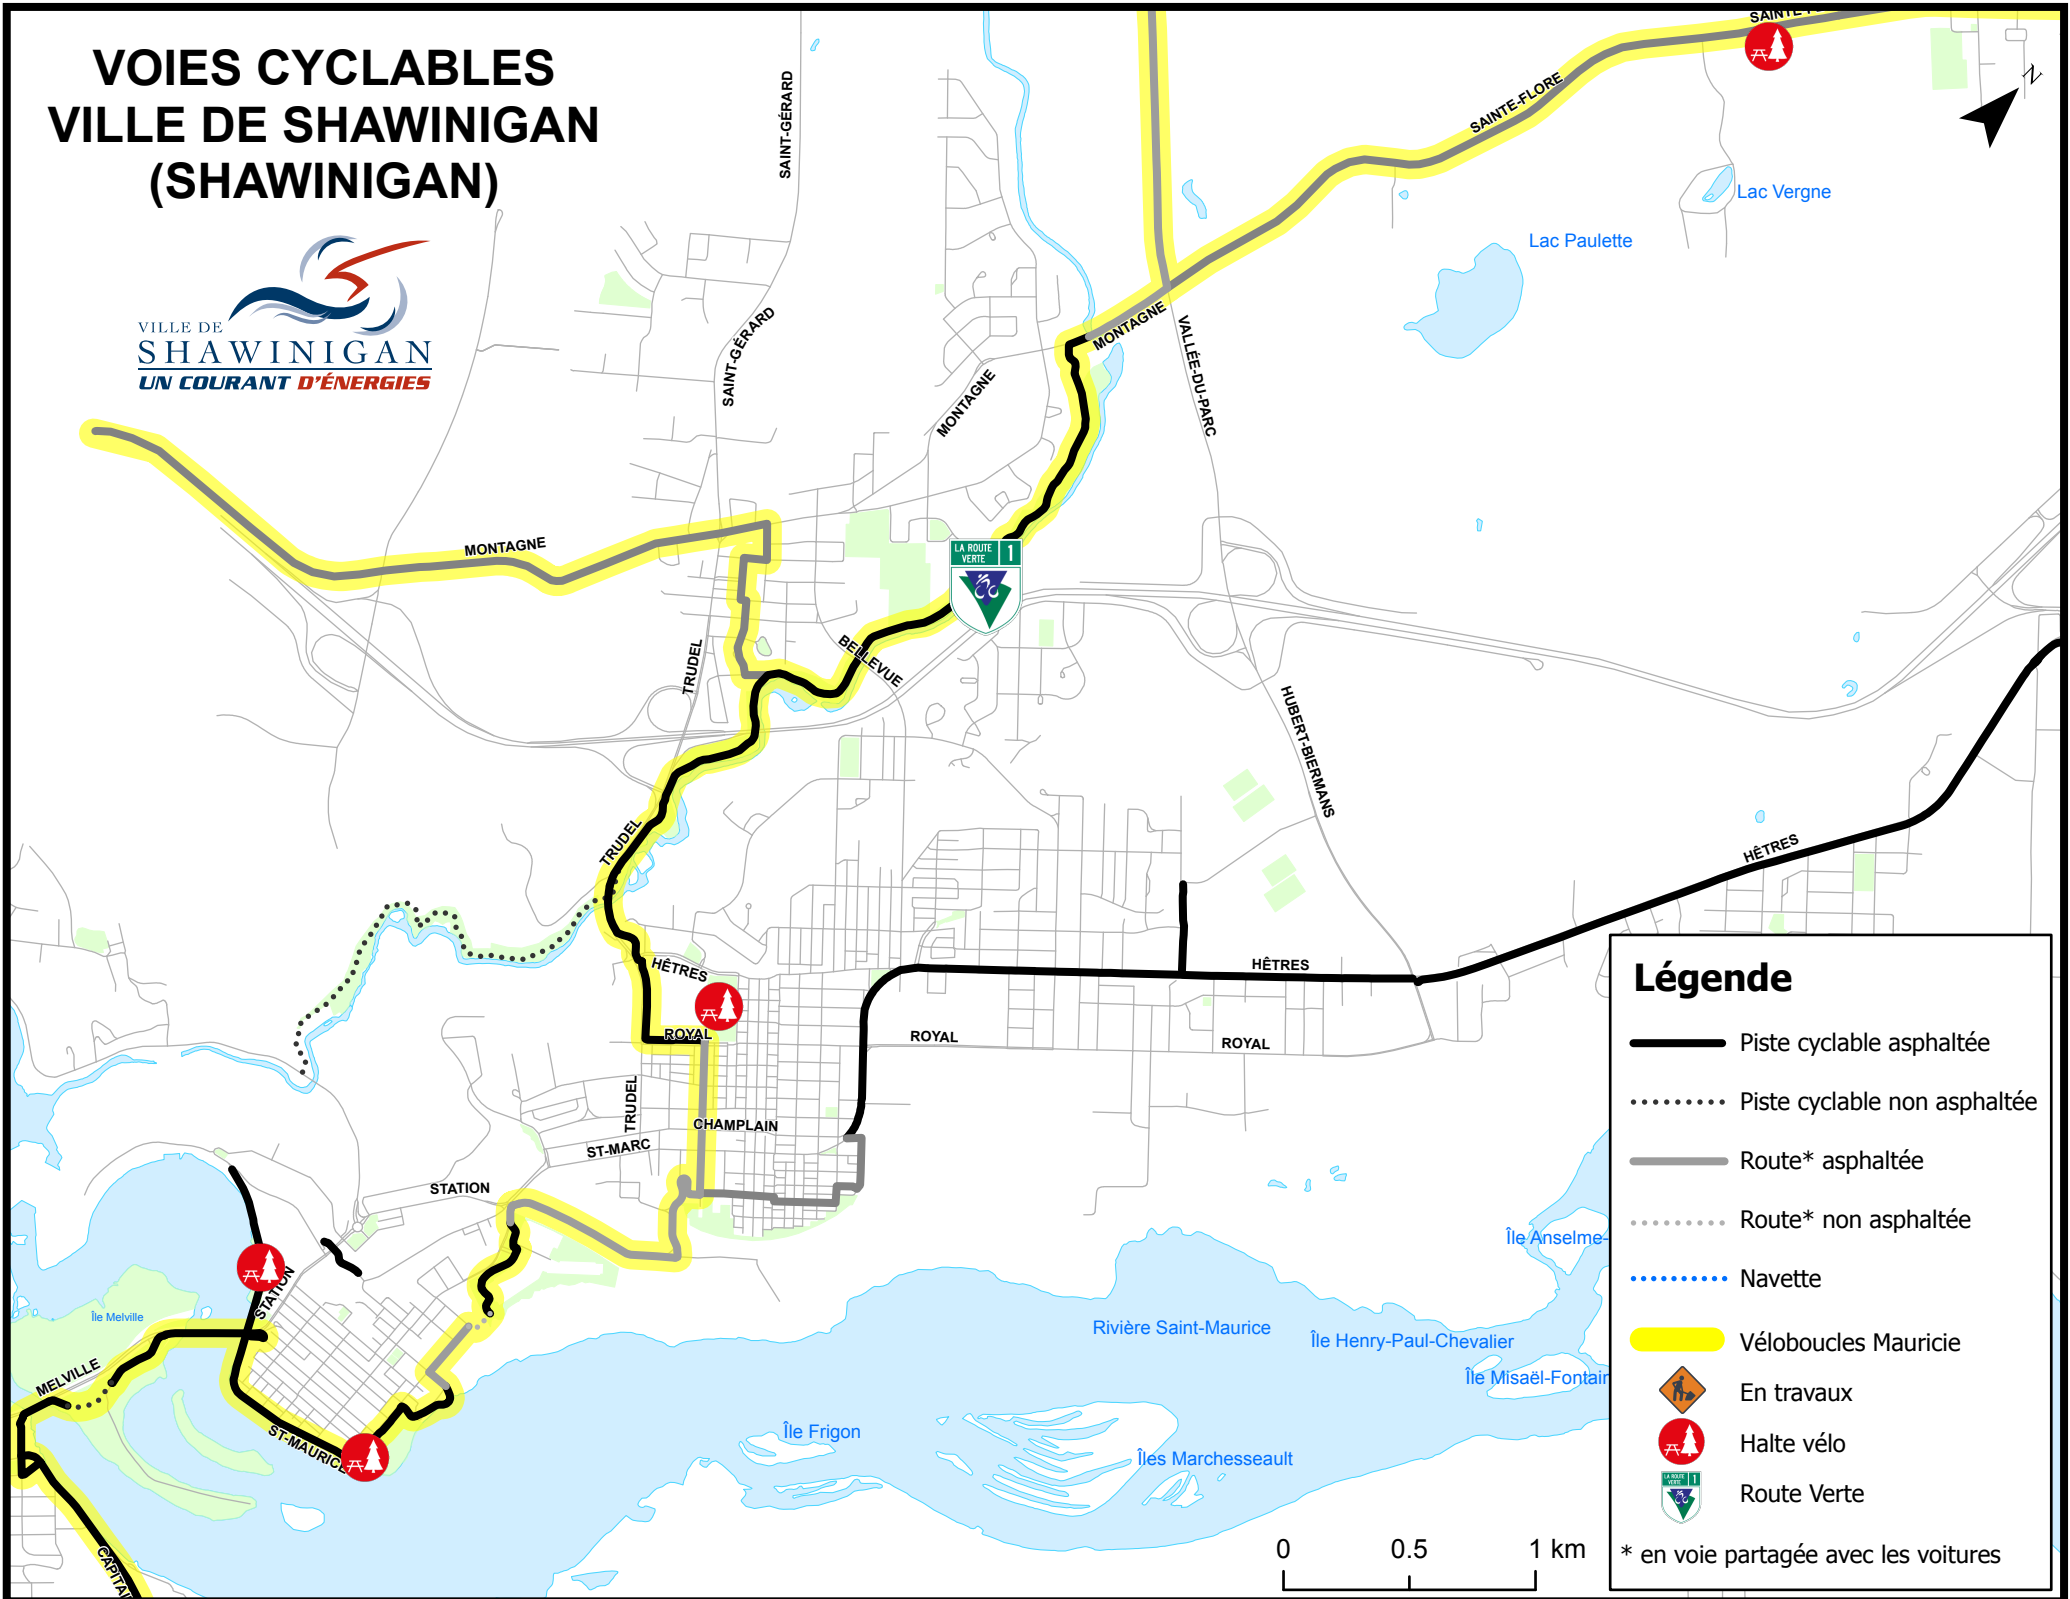

* en voie partagée avec les voitures

0 1 2 3 Km

VOIES CYCLABLES VILLE DE SHAWINIGAN (GRAND-MÈRE)

Légende

- Piste cyclable asphaltée
- Piste cyclable non asphaltée
- Route* asphaltée
- Route* non asphaltée
- Navette
- Véloboucles Mauricie
- En travaux
- Halte vélo
- Route Verte

* en voie partagée avec les voitures

0 0.5 1 km

VOIES CYCLABLES VILLE DE SHAWINIGAN (SAINT-GÉRARD-DES-LAURENTIDES)

Légende

- Piste cyclable asphaltée
- Piste cyclable non asphaltée
- Route* asphaltée
- Route* non asphaltée
- Navette
- Véloboucles Mauricie
- En travaux
- Halte vélo
- Route Verte

* en voie partagée avec les voitures

VOIES CYCLABLES VILLE DE SHAWINIGAN (SAINT-JEAN-DES-PILES)

Légende

- Piste cyclable asphaltée
- Piste cyclable non asphaltée
- Route* asphaltée
- Route* non asphaltée
- Navette
- Véloboucles Mauricie
- En travaux
- Halte vélo
- Route Verte

* en voie partagée avec les voitures

VOIES CYCLABLES VILLE DE SHAWINIGAN (SHAWINIGAN)

Légende

- Piste cyclable asphaltée
- Piste cyclable non asphaltée
- Route* asphaltée
- Route* non asphaltée
- Navette
- Véloboucles Mauricie
- En travaux
- Halte vélo
- Route Verte