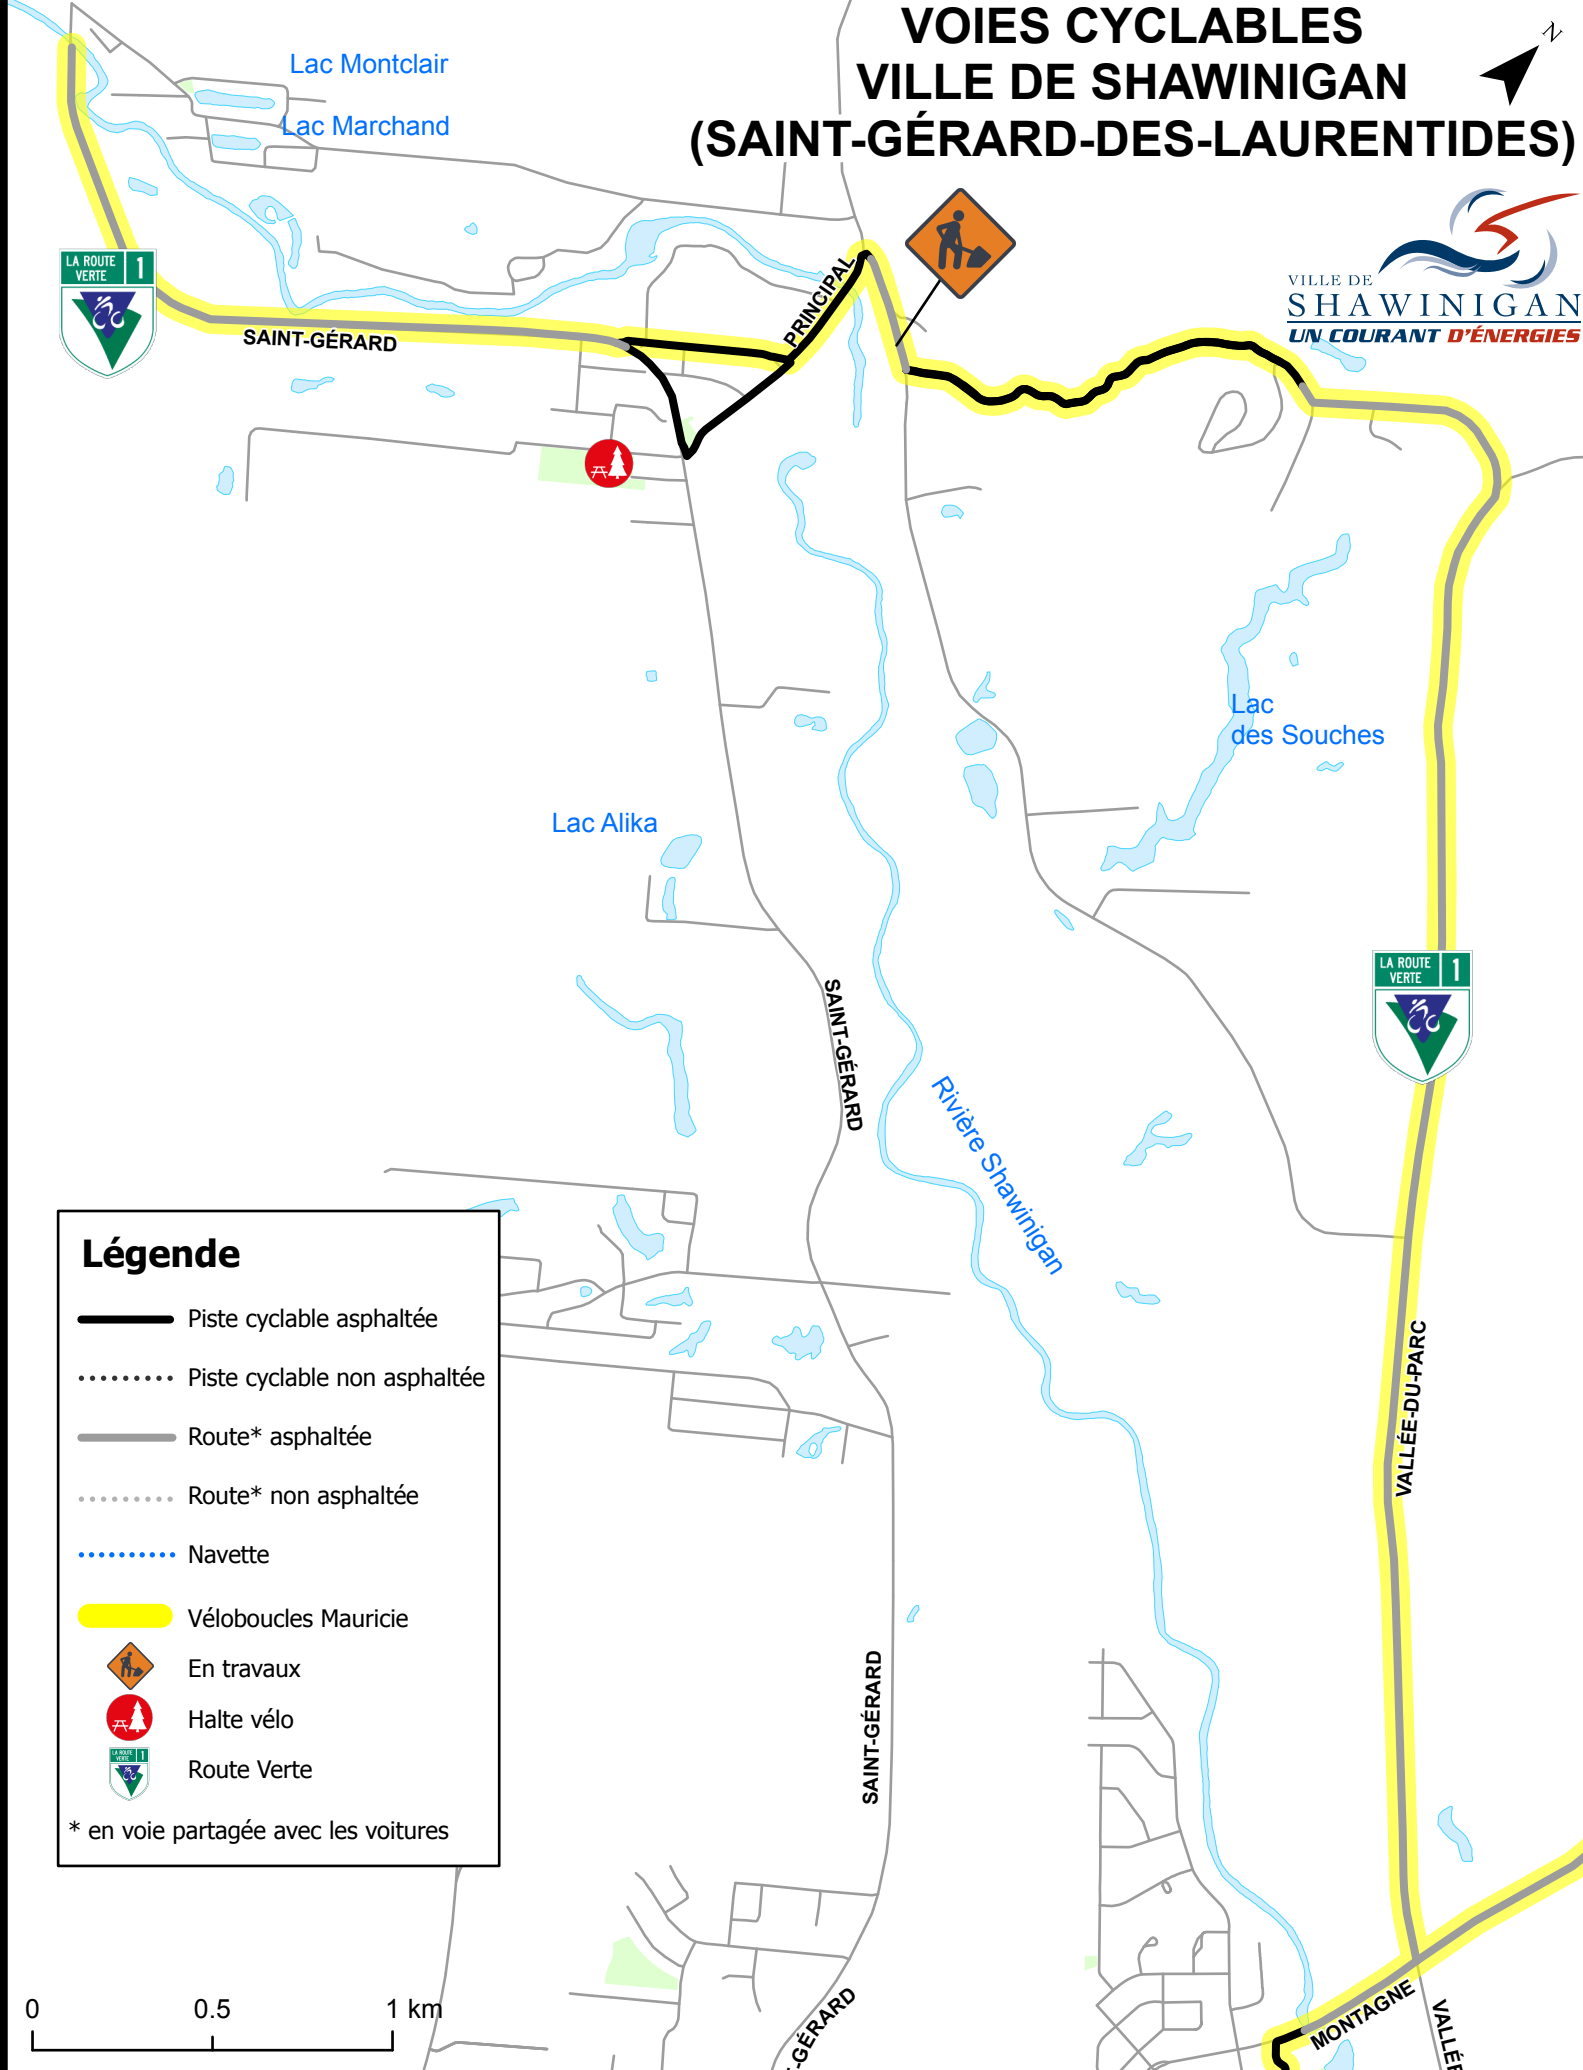

* en voie partagée avec les voitures

0 1 2 3 Km

VOIES CYCLABLES VILLE DE SHAWINIGAN (GRAND-MÈRE)

Légende

- Piste cyclable asphaltée
- Piste cyclable non asphaltée
- Route* asphaltée
- Route* non asphaltée
- Navette
- Véloboucles Mauricie
- En travaux
- Halte vélo
- Route Verte

* en voie partagée avec les voitures

Navette en Ponton

VOIES CYCLABLES VILLE DE SHAWINIGAN (LAC-À-LA-TORTUE ST-GEORGES)

Légende

- Piste cyclable asphaltée
- Piste cyclable non asphaltée
- Route* asphaltée
- Route* non asphaltée
- Navette
- Véloboucles Mauricie
- En travaux
- Halte vélo
- Route Verte

* en voie partagée avec les voitures

0 0.5 1 km

VOIES CYCLABLES VILLE DE SHAWINIGAN (SAINT-GÉRARD-DES-LAURENTIDES)

Légende

- Piste cyclable asphaltée
- Piste cyclable non asphaltée
- Route* asphaltée
- Route* non asphaltée
- Navette
- Véloboucles Mauricie
- En travaux
- Halte vélo
- Route Verte

* en voie partagée avec les voitures

VOIES CYCLABLES VILLE DE SHAWINIGAN (SAINT-JEAN-DES-PILES)

Légende

- Piste cyclable asphaltée
- Piste cyclable non asphaltée
- Route* asphaltée
- Route* non asphaltée
- Navette
- Véloboucles Mauricie
- En travaux
- Halte vélo
- Route Verte