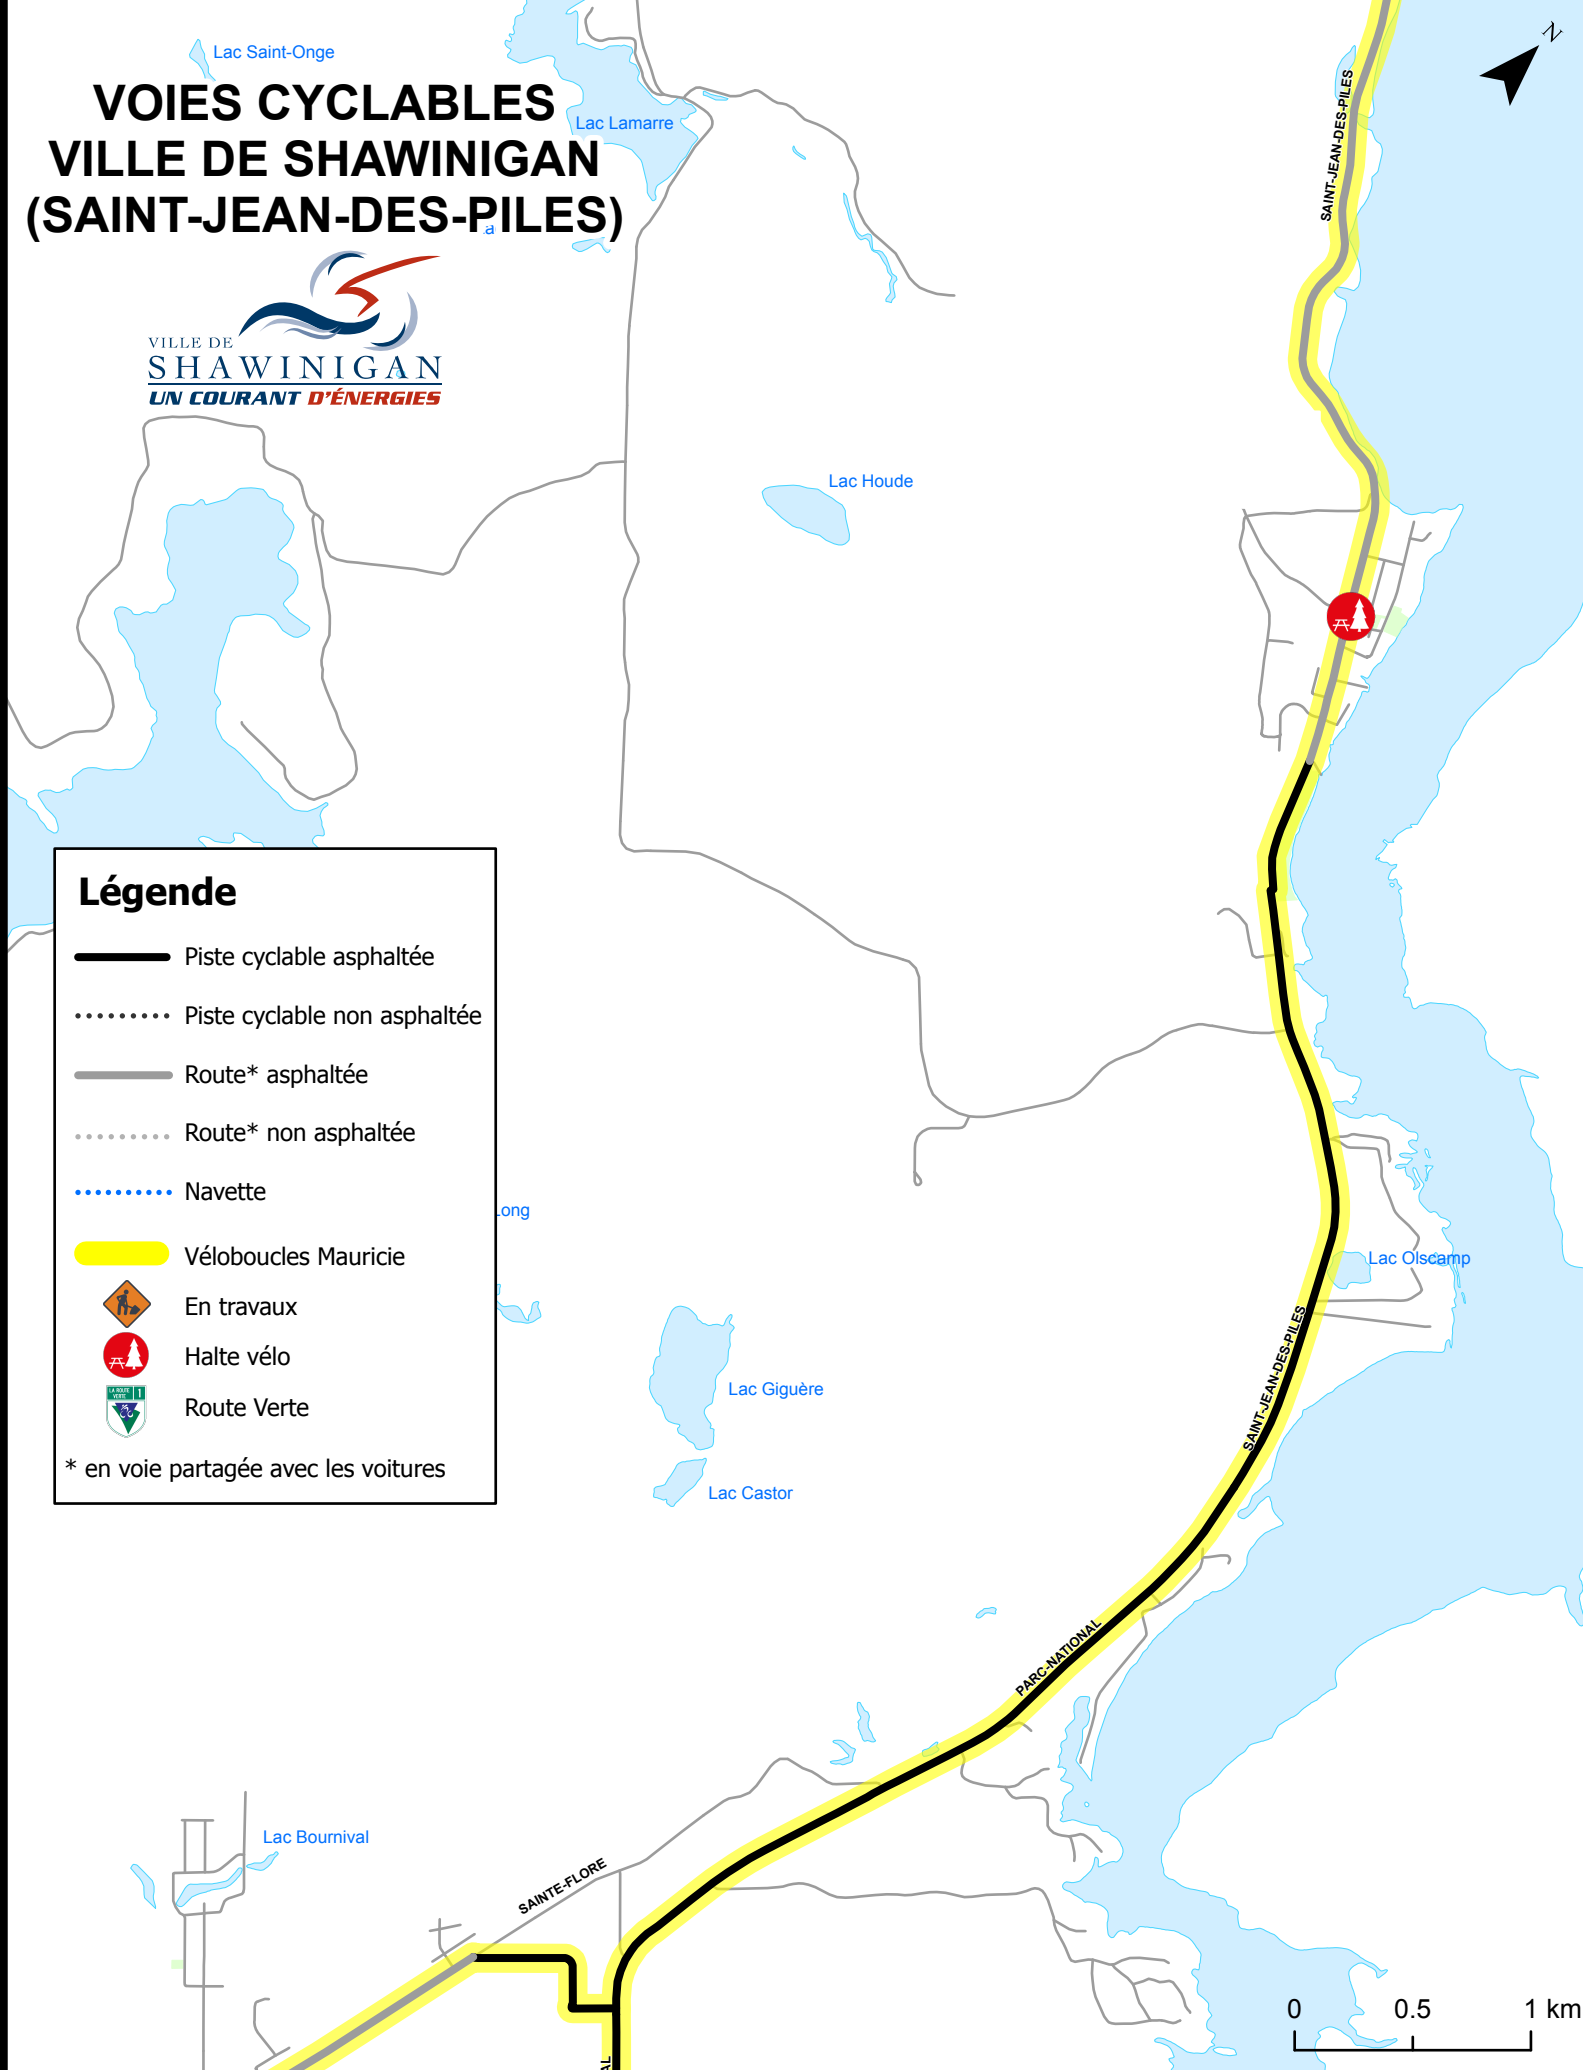

* en voie partagée avec les voitures

0 1 2 3 Km

VOIES CYCLABLES VILLE DE SHAWINIGAN (GRAND-MÈRE)

Légende

- Piste cyclable asphaltée
- Piste cyclable non asphaltée
- Route* asphaltée
- Route* non asphaltée
- Navette
- Véloboucles Mauricie
- En travaux
- Halte vélo
- Route Verte

* en voie partagée avec les voitures

0 0.5 1 km

VOIES CYCLABLES VILLE DE SHAWINIGAN (SAINT-GÉRARD-DES-LAURENTIDES)

Légende

- Piste cyclable asphaltée
- Piste cyclable non asphaltée
- Route* asphaltée
- Route* non asphaltée
- Navette
- Véloboucles Mauricie
- En travaux
- Halte vélo
- Route Verte

* en voie partagée avec les voitures

VOIES CYCLABLES VILLE DE SHAWINIGAN (SAINT-JEAN-DES-PILES)

Légende

- Piste cyclable asphaltée
- Piste cyclable non asphaltée
- Route* asphaltée
- Route* non asphaltée
- Navette
- Véloboucles Mauricie
- En travaux
- Halte vélo
- Route Verte

* en voie partagée avec les voitures

VOIES CYCLABLES VILLE DE SHAWINIGAN (SHAWINIGAN)

Légende

- Piste cyclable asphaltée
- Piste cyclable non asphaltée
- Route* asphaltée
- Route* non asphaltée
- Navette
- Véloboucles Mauricie
- En travaux
- Halte vélo
- Route Verte