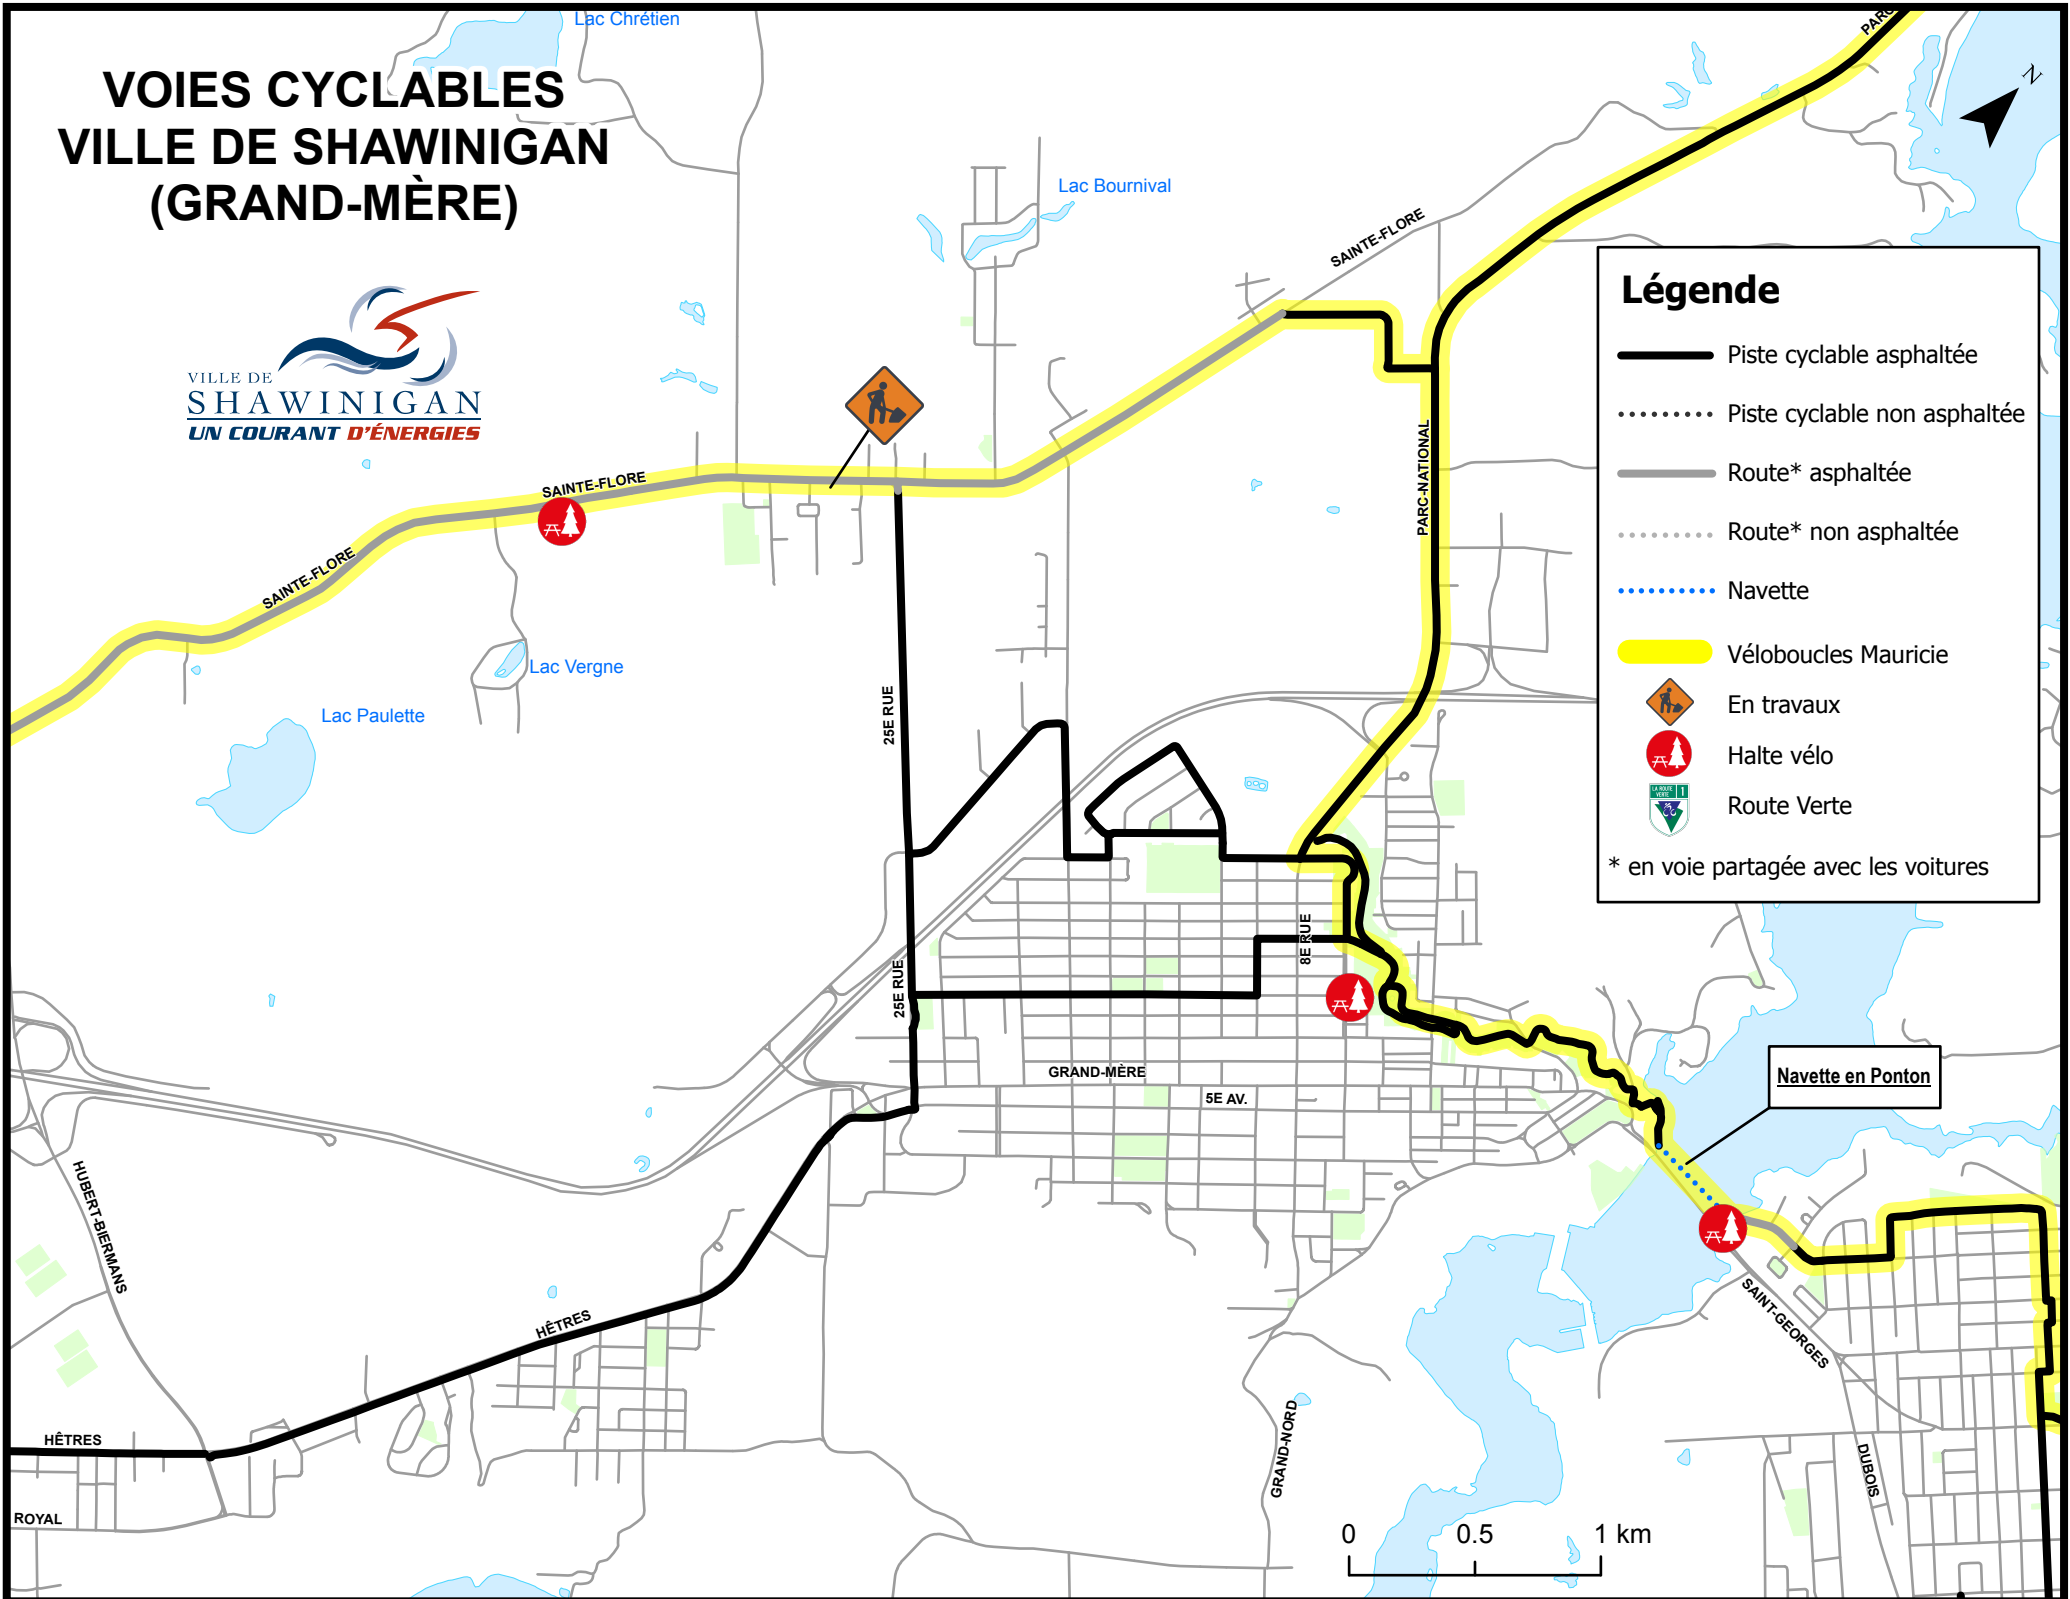

VOIES CYCLABLES VILLE DE SHAWINIGAN

Légende

-  Piste cyclable asphaltée
-  Piste cyclable non asphaltée
-  Route* asphaltée
-  Route* non asphaltée
-  Navette
-  Halte vélo
-  Route Verte
-  Véloboucles Mauricie
-  En travaux

* en voie partagée avec les voitures

0 1 2 3 Km

VOIES CYCLABLES VILLE DE SHAWINIGAN (GRAND-MÈRE)

Légende

- Piste cyclable asphaltée
- Piste cyclable non asphaltée
- Route* asphaltée
- Route* non asphaltée
- Navette
- Véloboucles Mauricie
- En travaux
- Halte vélo
- Route Verte

* en voie partagée avec les voitures

Navette en Ponton

VOIES CYCLABLES VILLE DE SHAWINIGAN (LAC-À-LA-TORTUE ST-GEORGES)

Légende

- Piste cyclable asphaltée
- Piste cyclable non asphaltée
- Route* asphaltée
- Route* non asphaltée
- Navette
- Véloboucles Mauricie
- En travaux
- Halte vélo
- Route Verte

* en voie partagée avec les voitures

0 0.5 1 km

VOIES CYCLABLES VILLE DE SHAWINIGAN (SAINT-GÉRARD-DES-LAURENTIDES)

Légende

- Piste cyclable asphaltée
- Piste cyclable non asphaltée
- Route* asphaltée
- Route* non asphaltée
- Navette
- Véloboucles Mauricie
- En travaux
- Halte vélo
- Route Verte