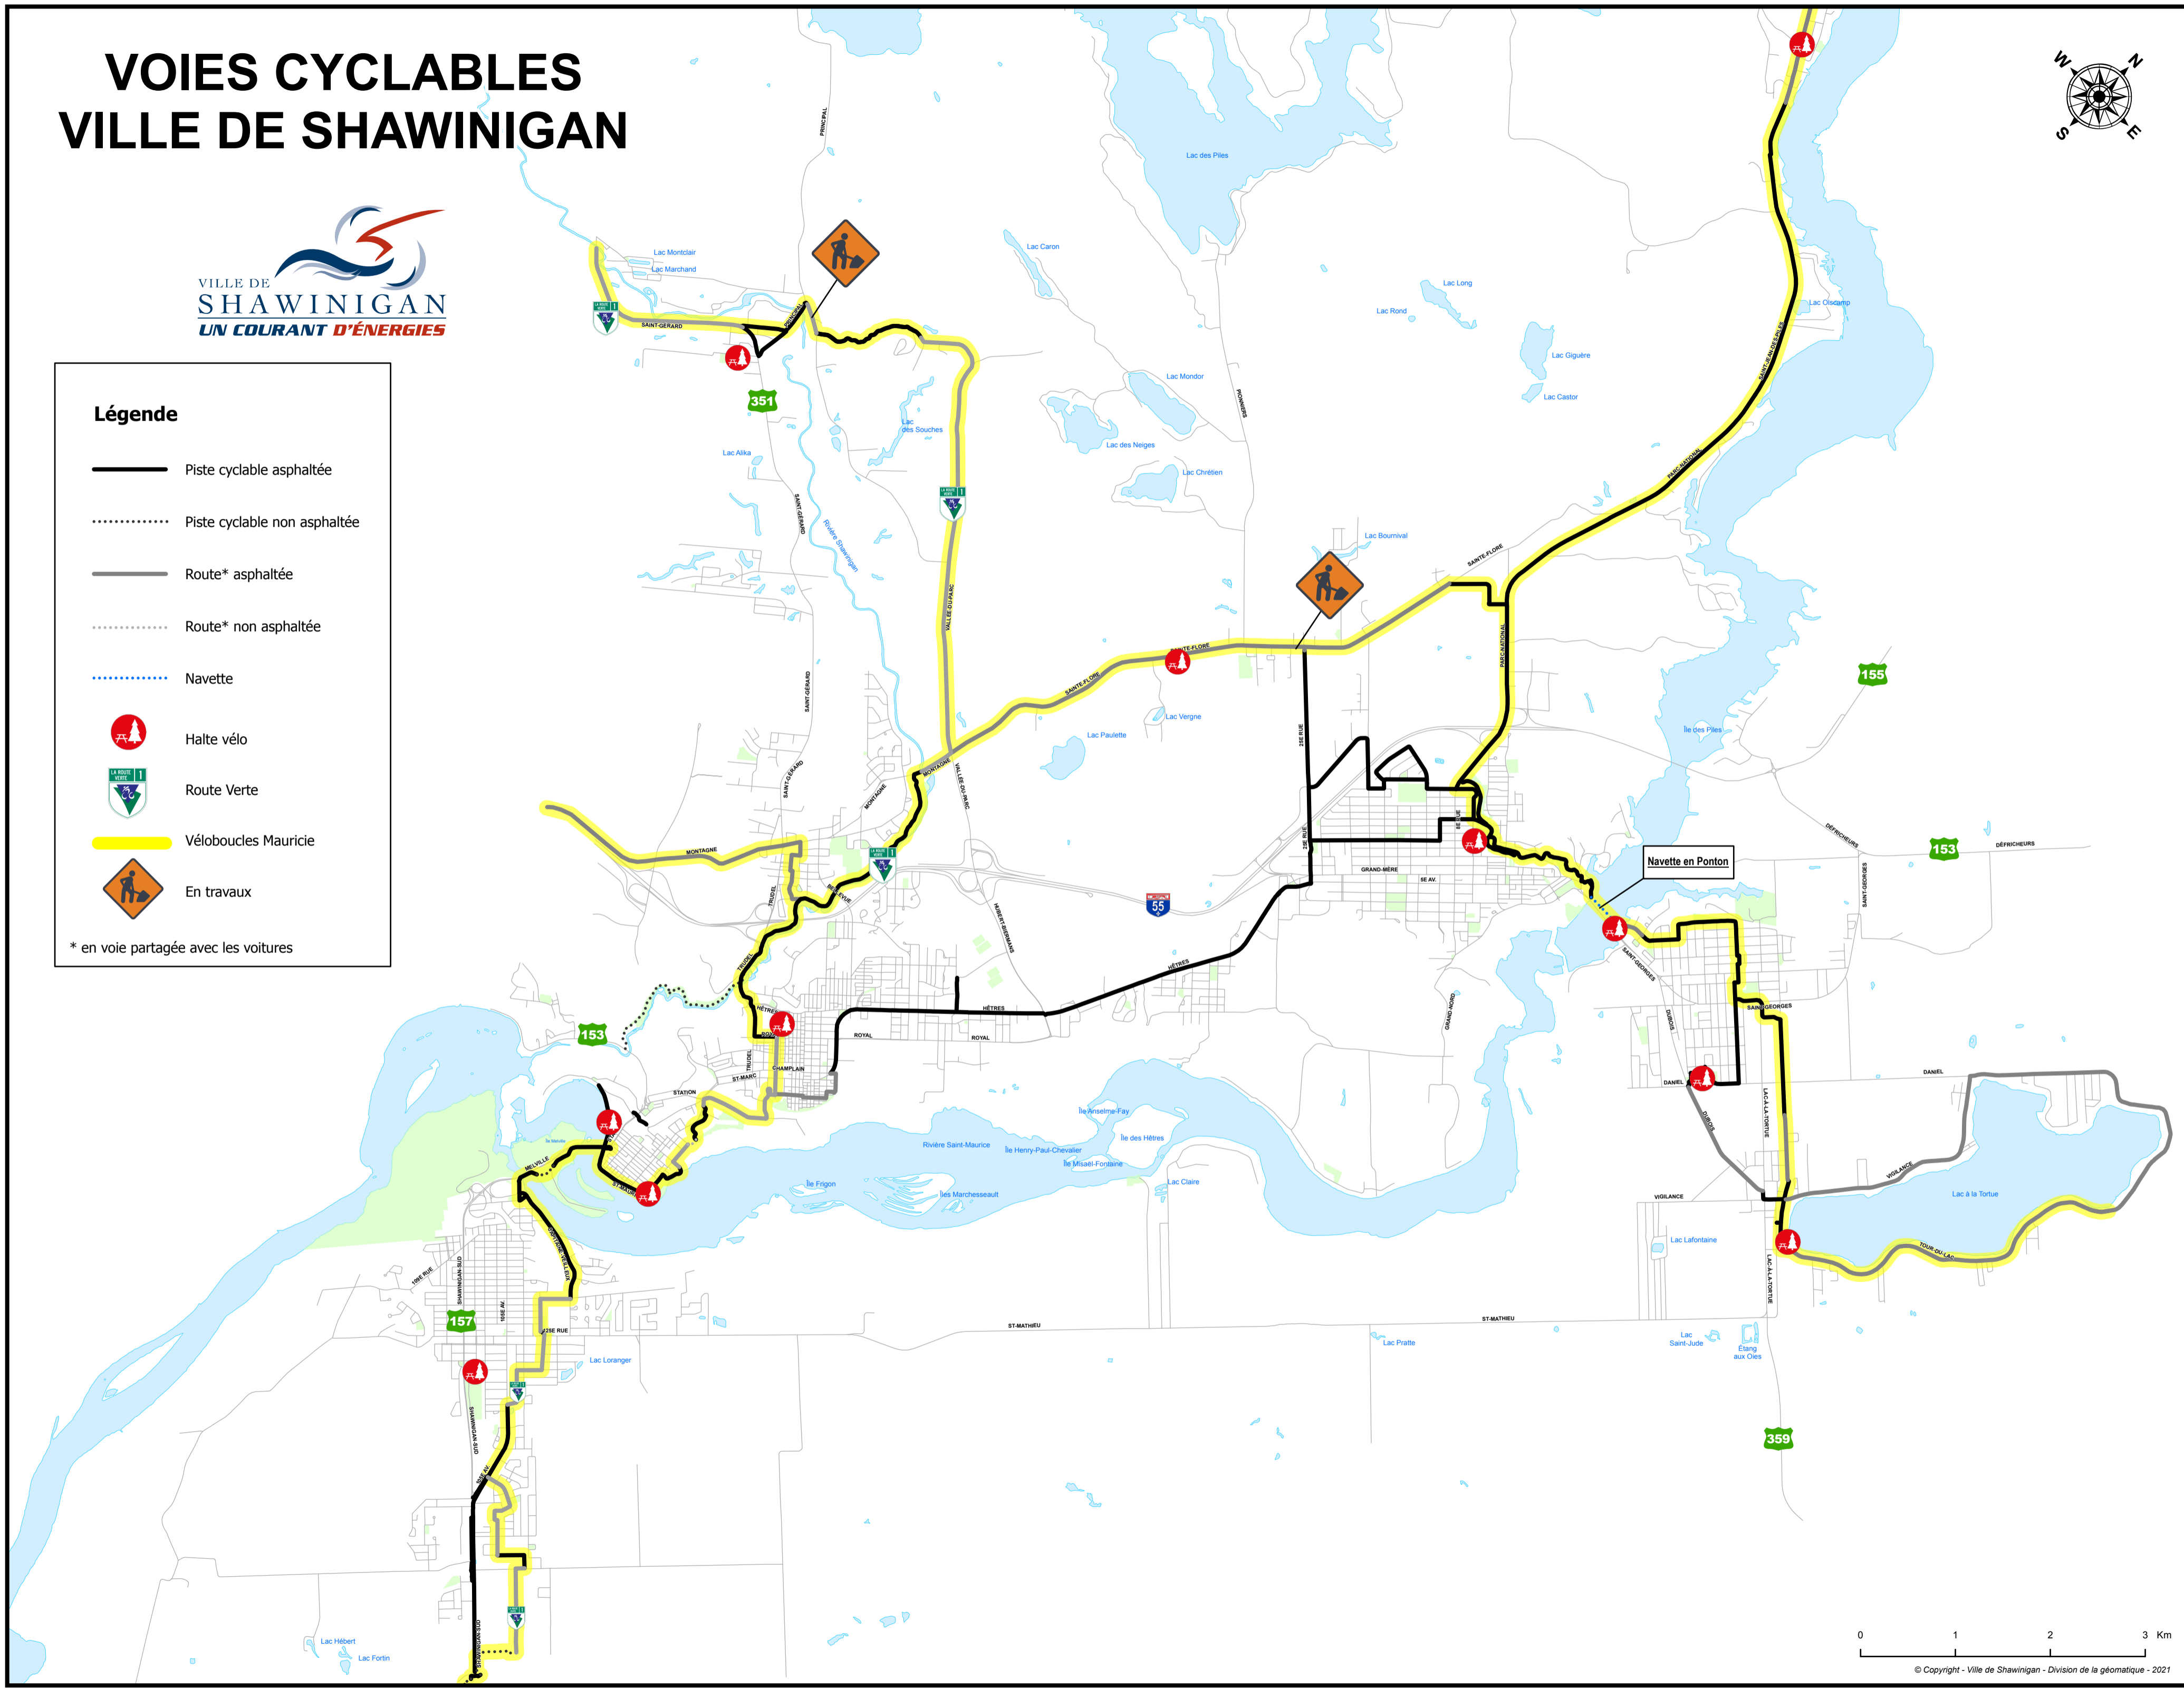

VOIES CYCLABLES VILLE DE SHAWINIGAN

Légende

-  Piste cyclable asphaltée
-  Piste cyclable non asphaltée
-  Route* asphaltée
-  Route* non asphaltée
-  Navette
-  Halte vélo
-  Route Verte
-  Véloboucles Mauricie
-  En travaux

* en voie partagée avec les voitures

0 1 2 3 Km

VOIES CYCLABLES VILLE DE SHAWINIGAN (GRAND-MÈRE)

Légende

- Piste cyclable asphaltée
- Piste cyclable non asphaltée
- Route* asphaltée
- Route* non asphaltée
- Navette
- Véloboucles Mauricie
- En travaux
- Halte vélo
- Route Verte

* en voie partagée avec les voitures

Navette en Ponton

VOIES CYCLABLES VILLE DE SHAWINIGAN (LAC-À-LA-TORTUE ST-GEORGES)

Légende

- Piste cyclable asphaltée
- Piste cyclable non asphaltée
- Route* asphaltée
- Route* non asphaltée
- Navette
- Véloboucles Mauricie
- En travaux
- Halte vélo
- Route Verte

* en voie partagée avec les voitures

0 0.5 1 km

VOIES CYCLABLES VILLE DE SHAWINIGAN (SAINT-GÉRARD-DES-LAURENTIDES)

Légende

- Piste cyclable asphaltée
- Piste cyclable non asphaltée
- Route* asphaltée
- Route* non asphaltée
- Navette
- Véloboucles Mauricie
- En travaux
- Halte vélo
- Route Verte