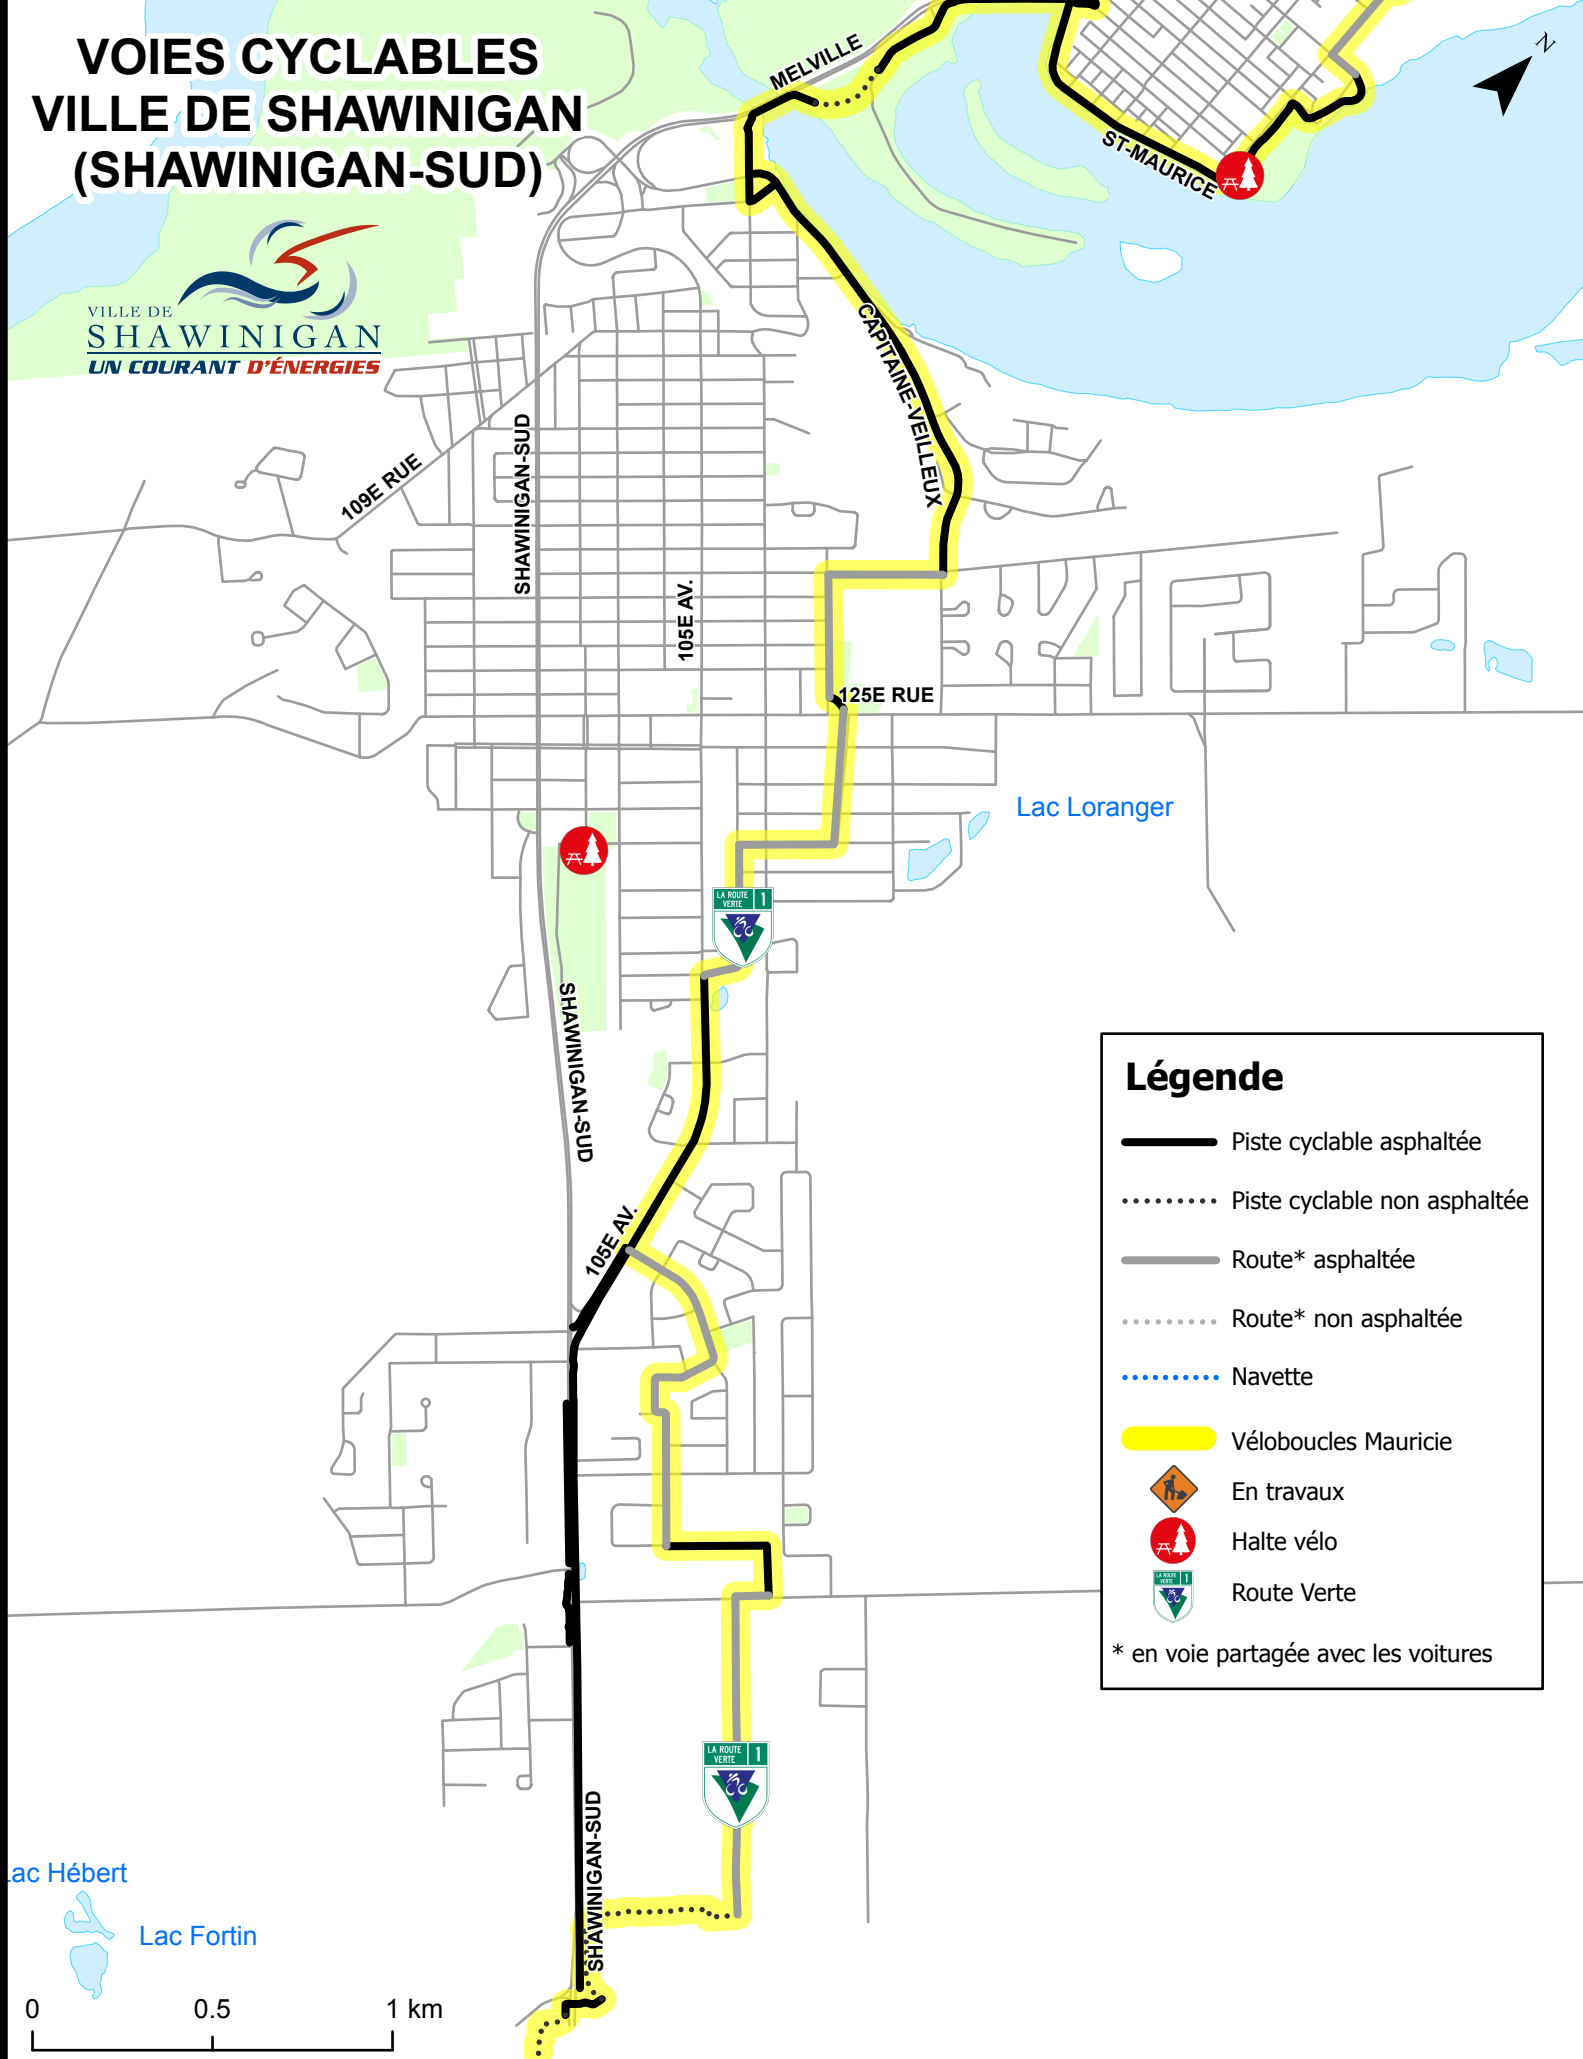

VOIES CYCLABLES VILLE DE SHAWINIGAN (SHAWINIGAN-SUD)

Légende

-  Piste cyclable asphaltée
 -  Piste cyclable non asphaltée
 -  Route* asphaltée
 -  Route* non asphaltée
 -  Navette
 -  Véloboucles Mauricie
 -  En travaux
 -  Halte vélo
 -  Route Verte
- * en voie partagée avec les voitures