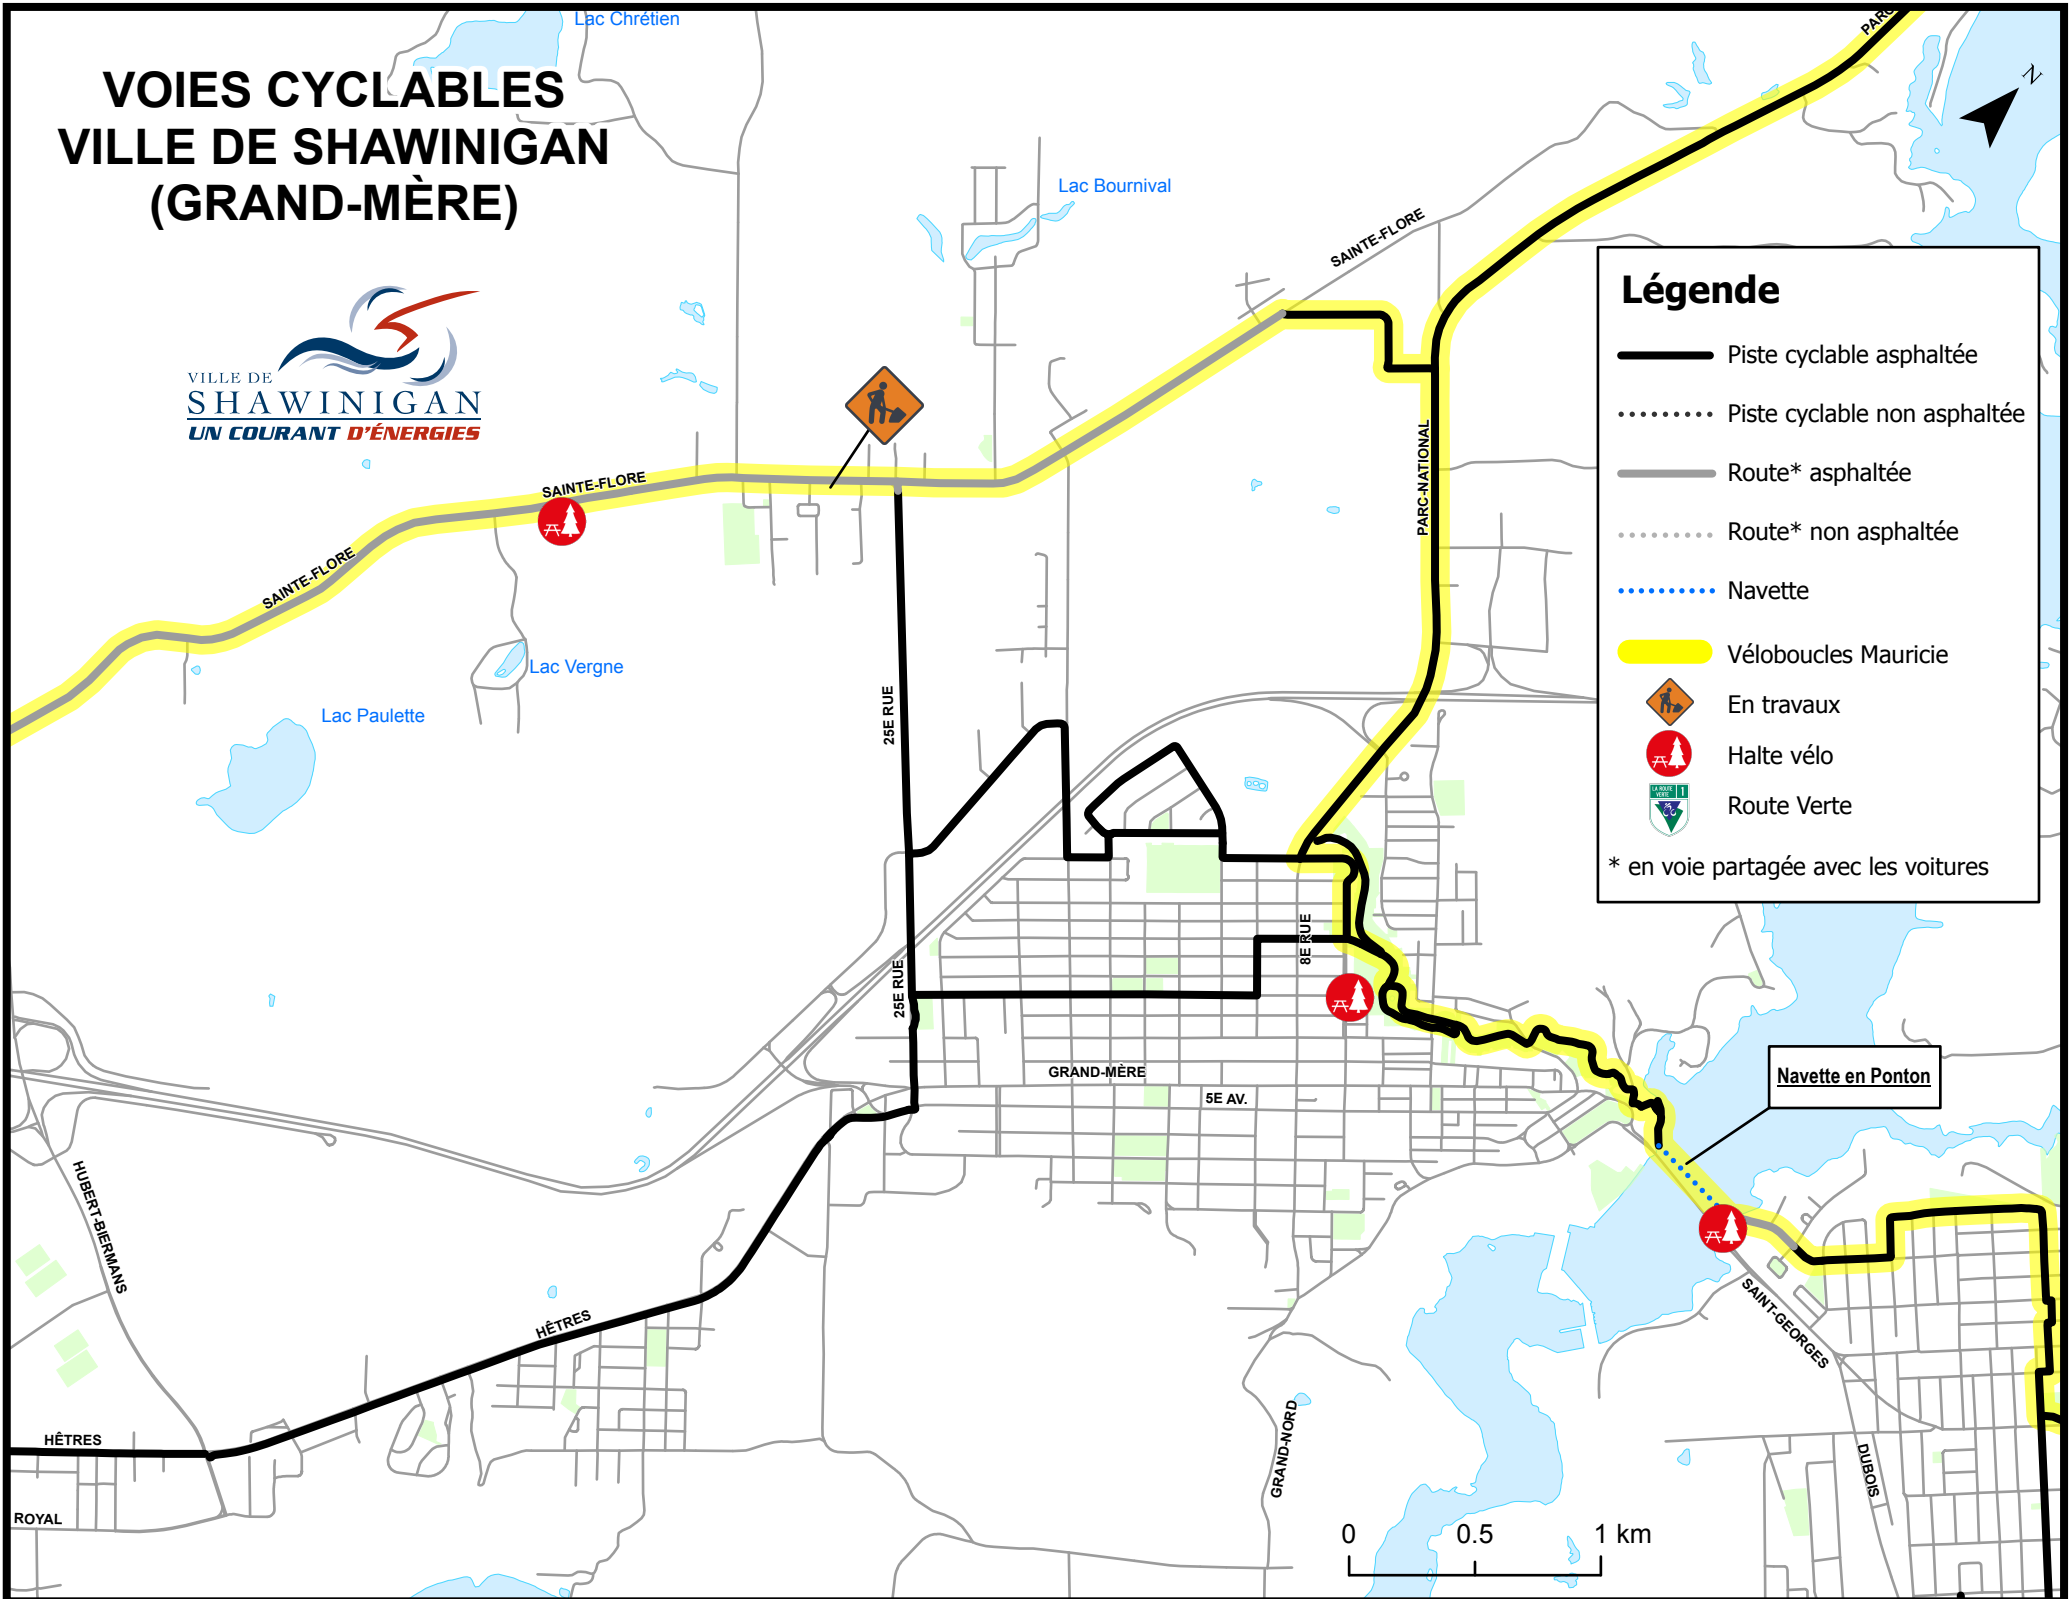

VOIES CYCLABLES VILLE DE SHAWINIGAN (GRAND-MÈRE)

Légende

- Piste cyclable asphaltée
- Piste cyclable non asphaltée
- Route* asphaltée
- Route* non asphaltée
- Navette
- Véloboucles Mauricie
- En travaux
- Halte vélo
- Route Verte
- * en voie partagée avec les voitures

Navette en Ponton