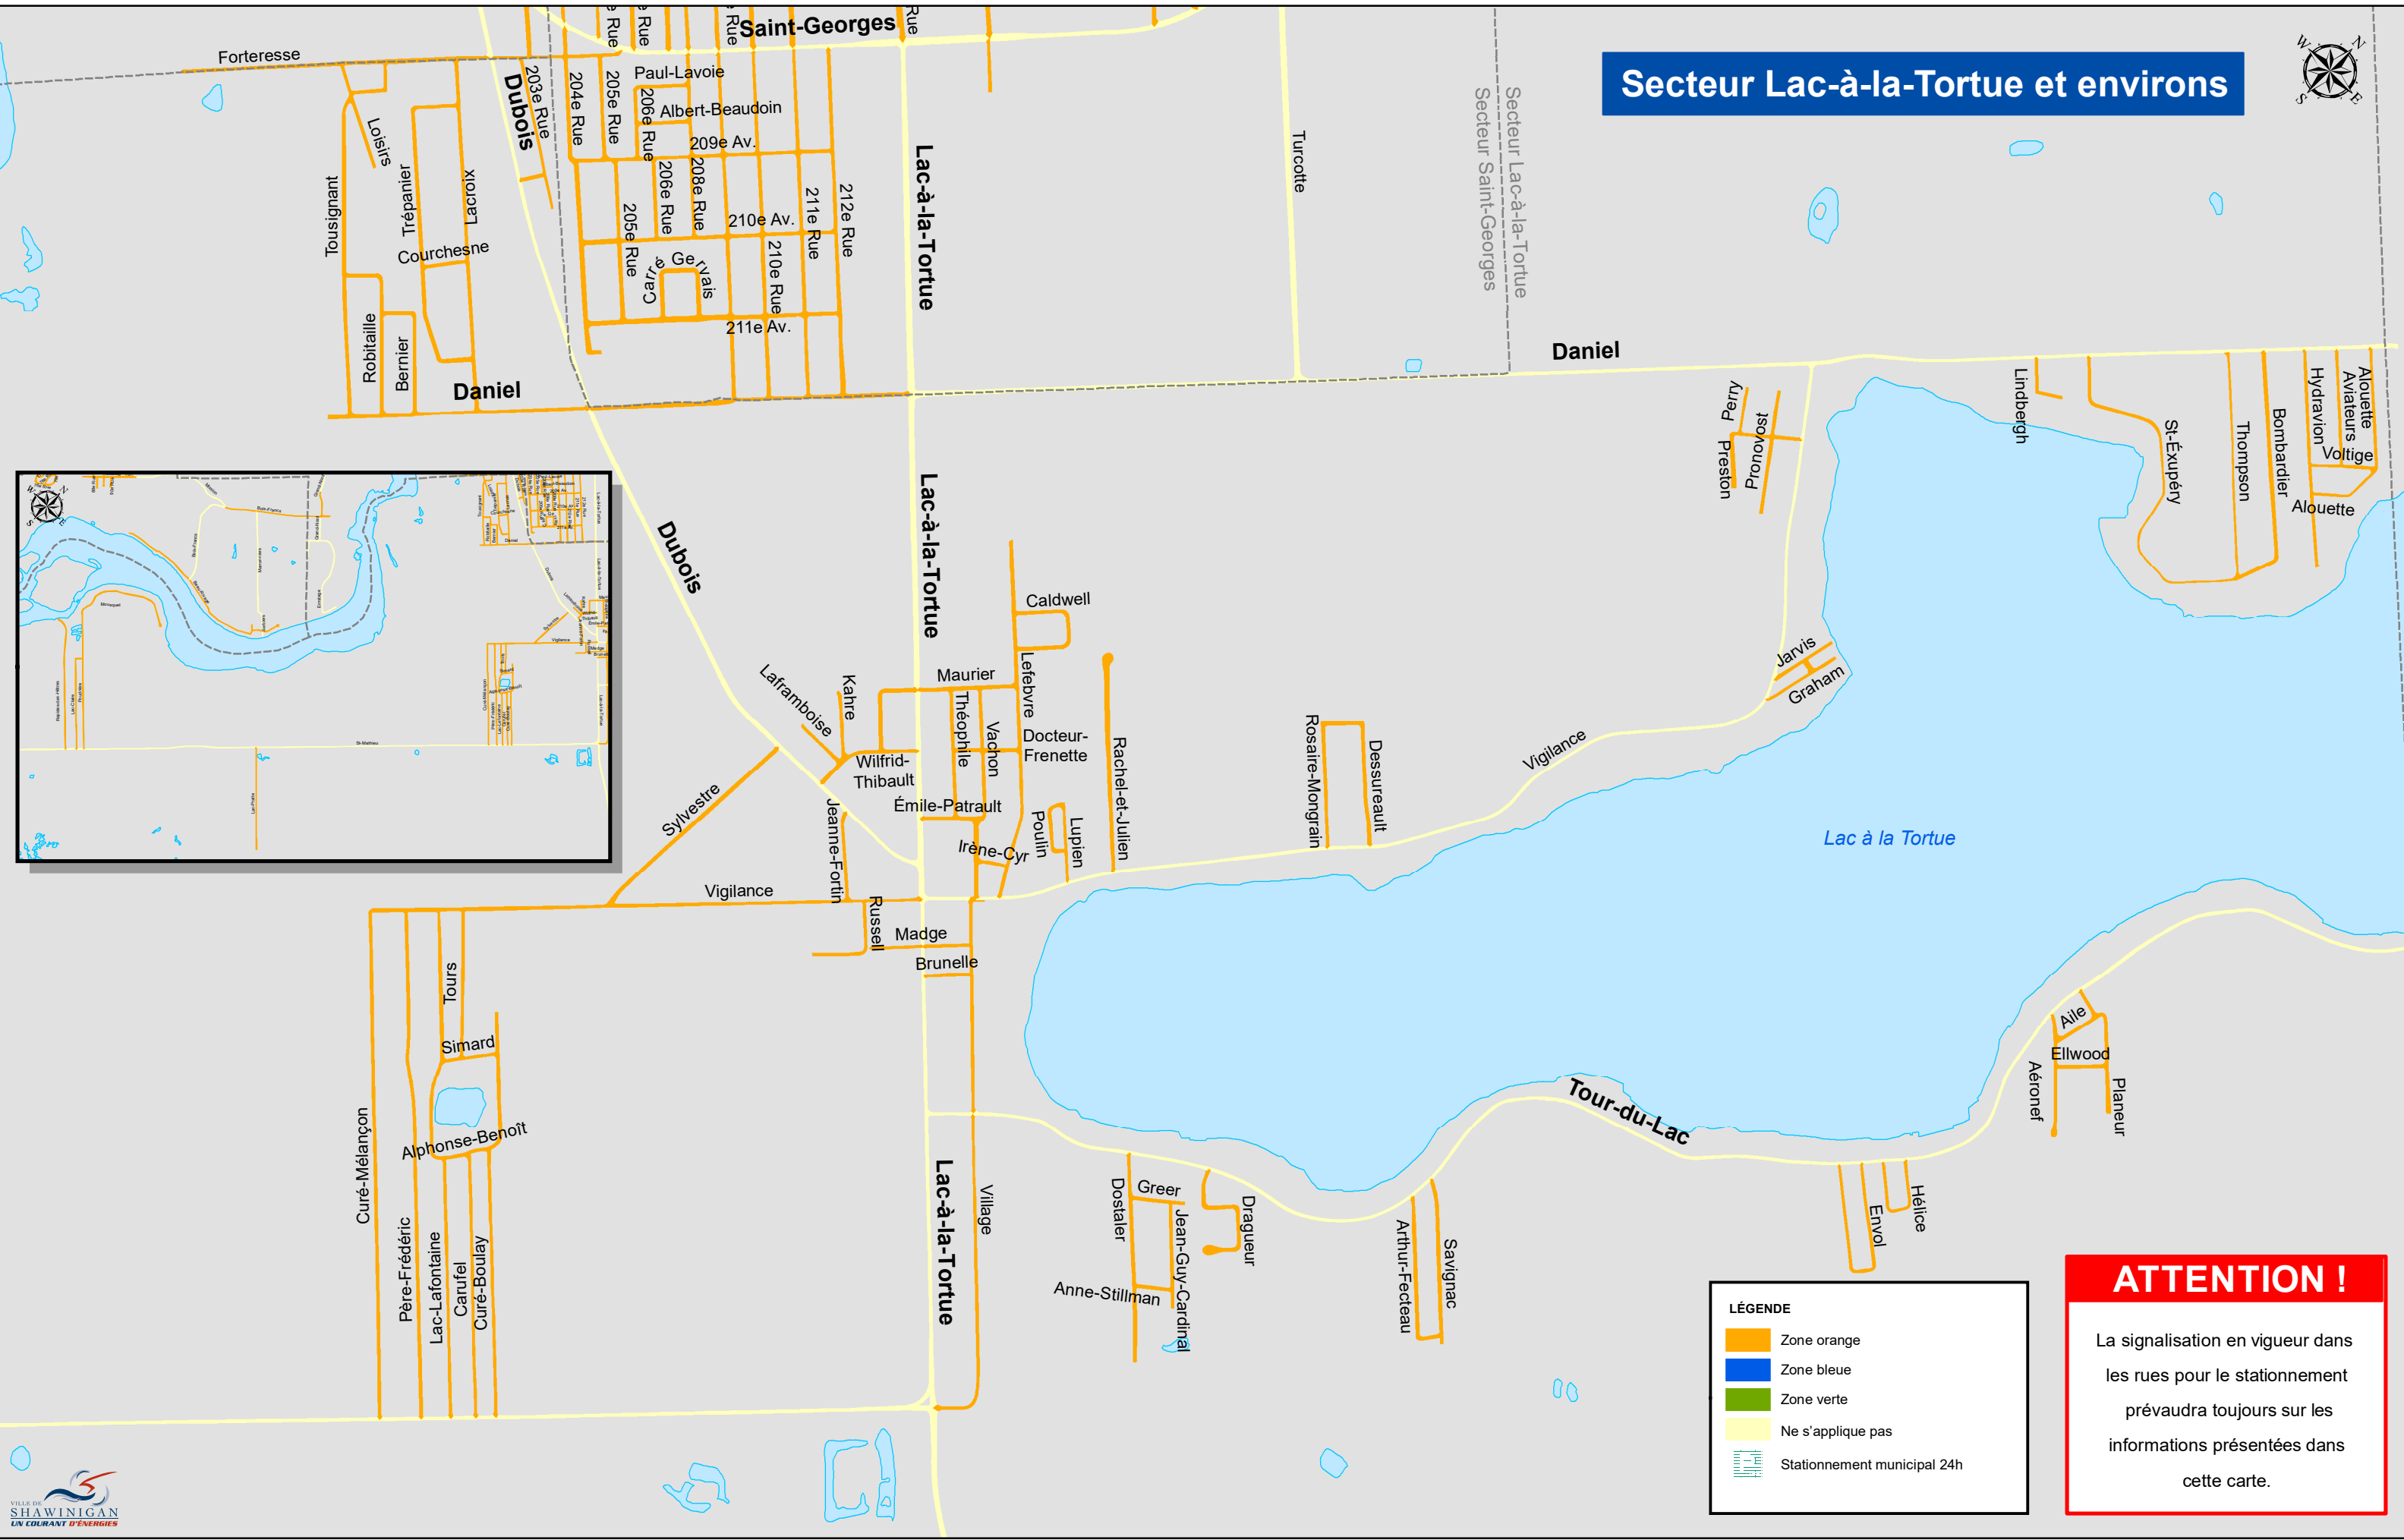

Secteur Lac-à-la-Tortue et environs

LÉGENDE

█	Zone orange
█	Zone bleue
█	Zone verte
█	Ne s'applique pas
	Stationnement municipal 24h

ATTENTION !

La signalisation en vigueur dans les rues pour le stationnement prévaudra toujours sur les informations présentées dans cette carte.