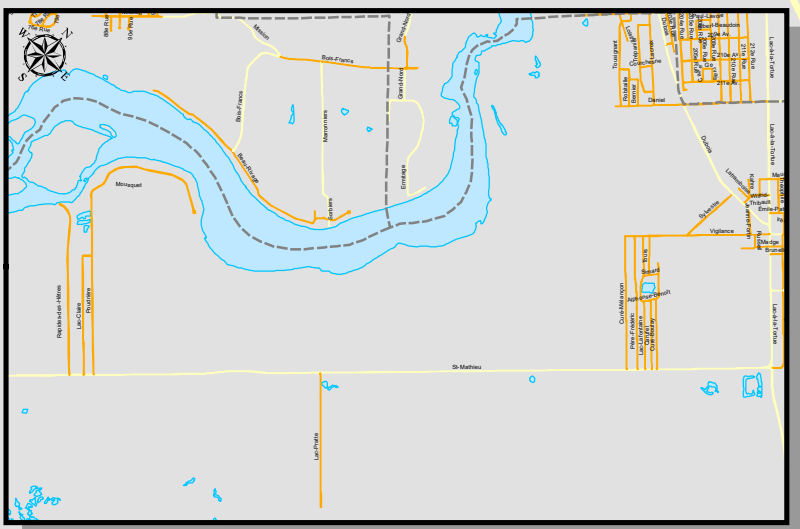

Secteur Lac-à-la-Tortue et environs

LÉGENDE

█	Zone orange
█	Zone bleue
█	Zone verte
█	Ne s'applique pas
	Stationnement municipal 24h

ATTENTION !

La signalisation en vigueur dans les rues pour le stationnement prévaudra toujours sur les informations présentées dans cette carte.