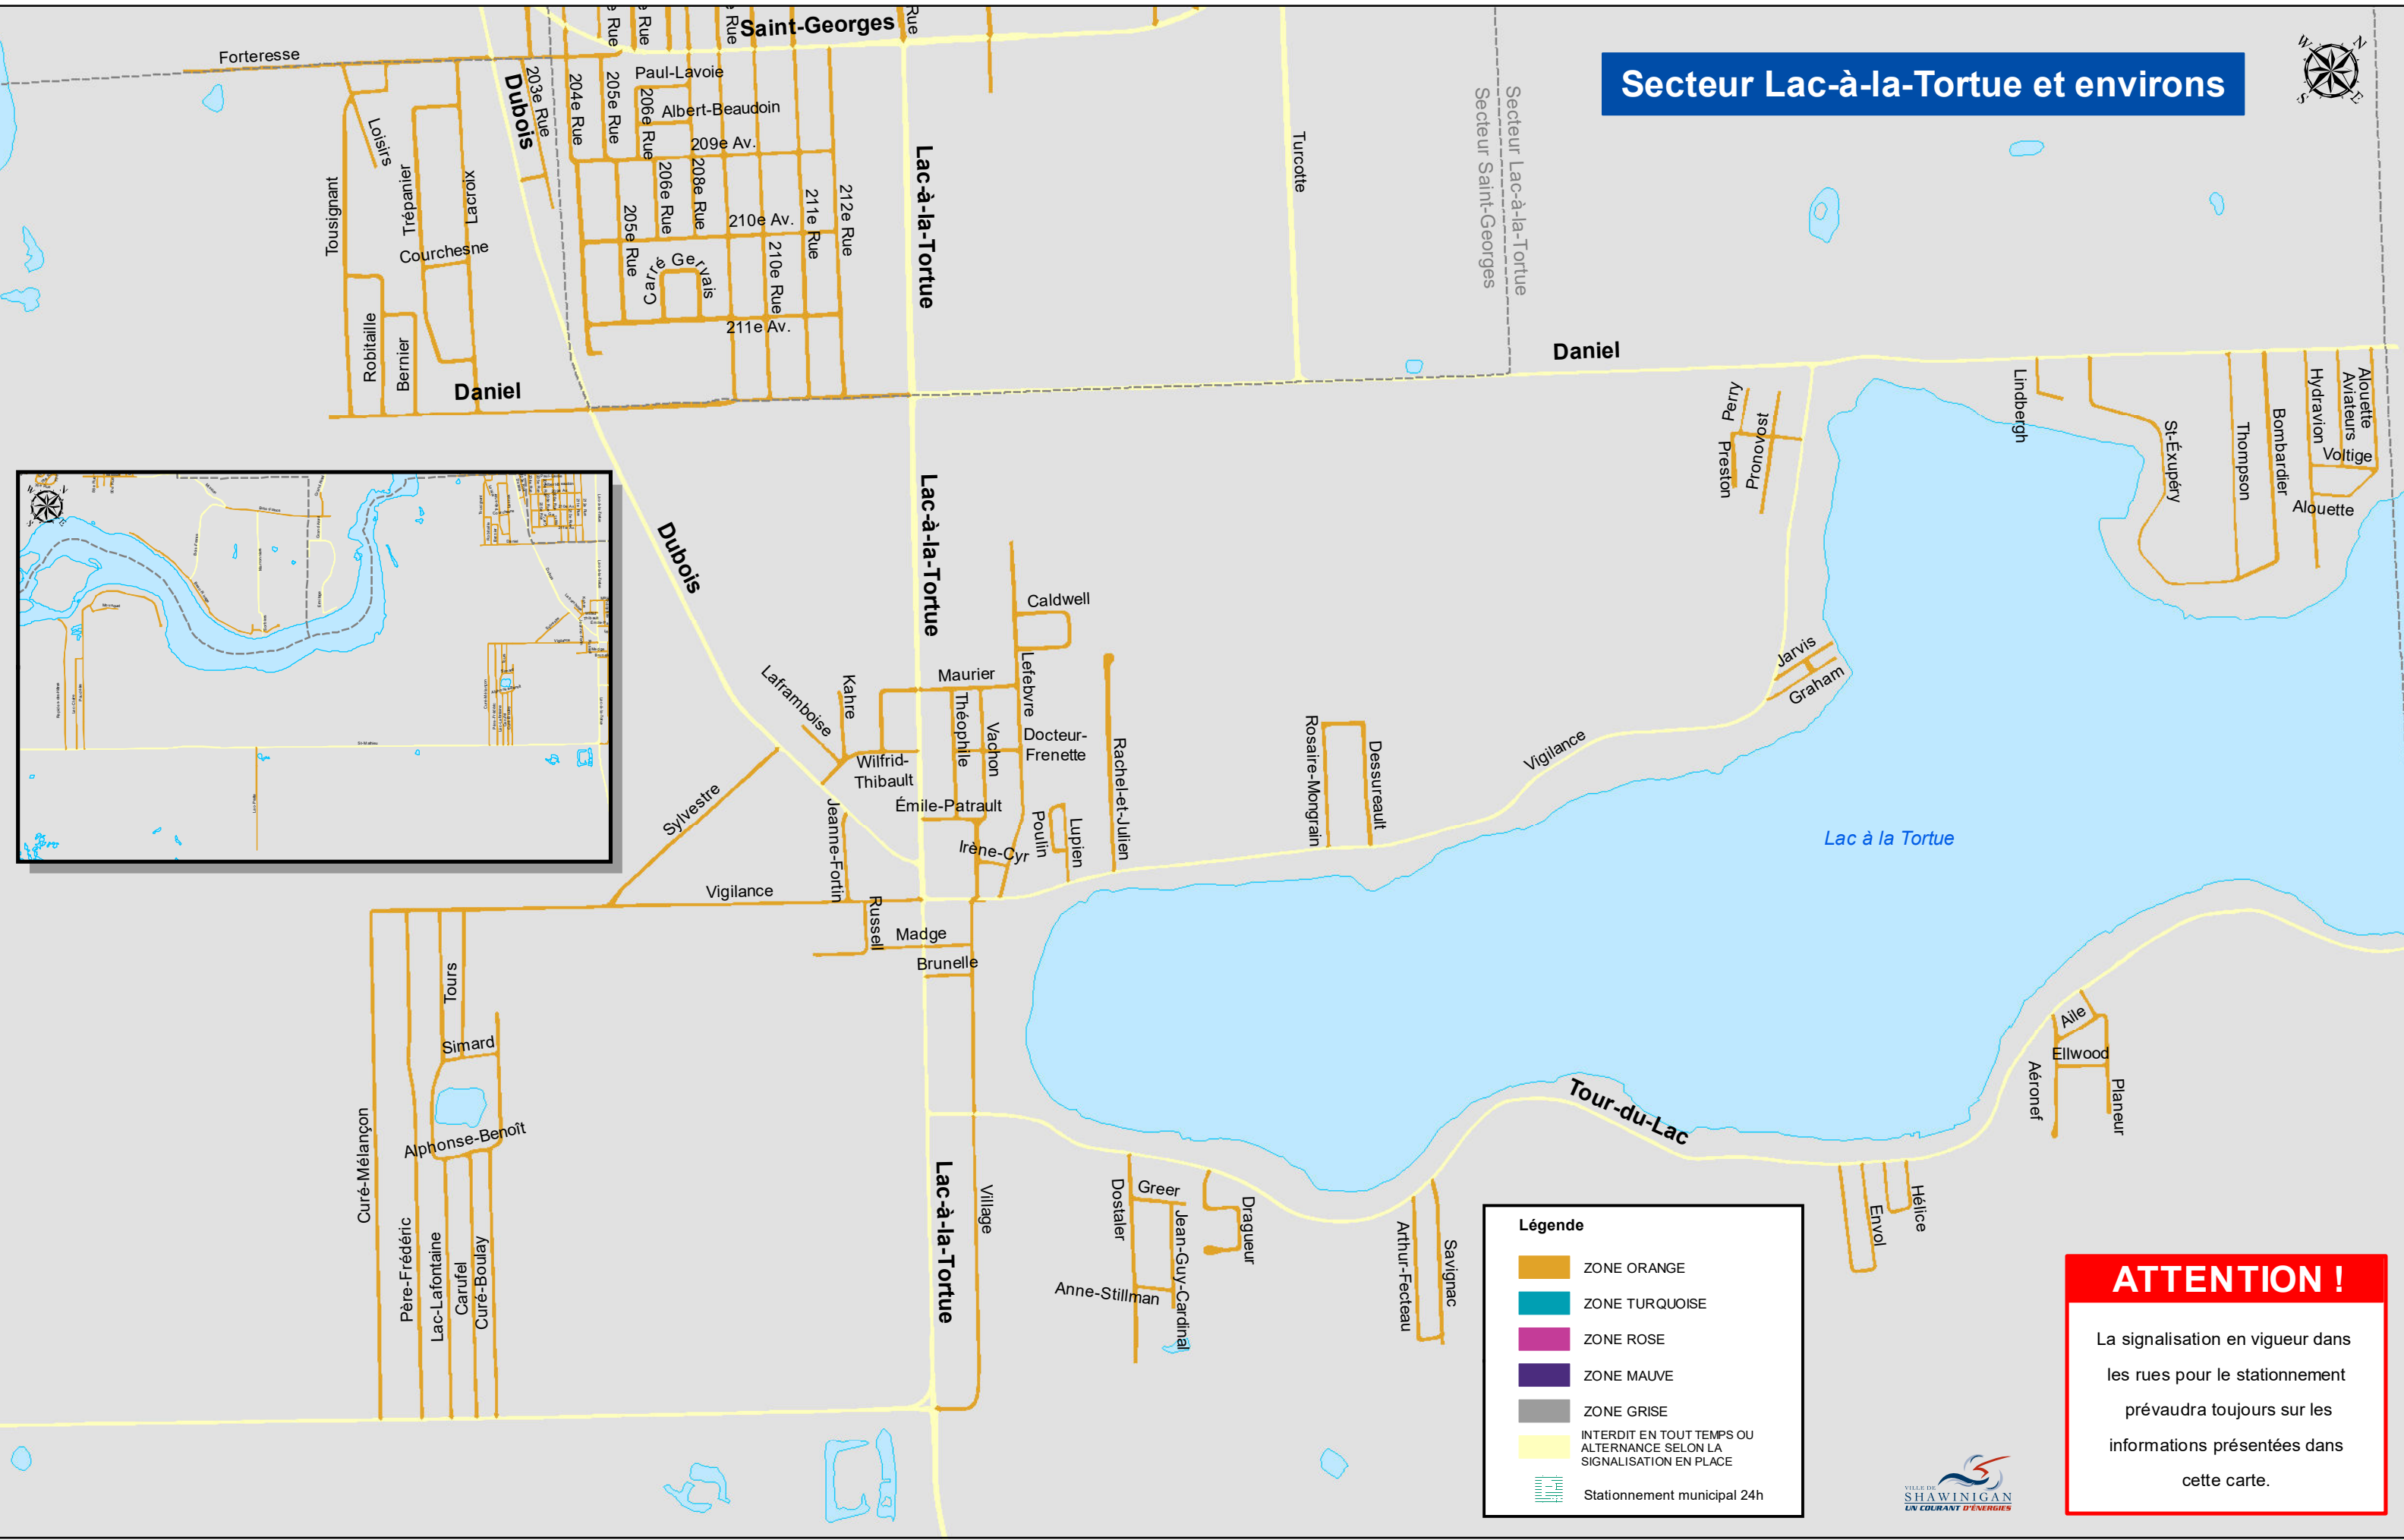

# Secteur Lac-à-la-Tortue et environs

**Légende**

	ZONE ORANGE
	ZONE TURQUOISE
	ZONE ROSE
	ZONE MAUVE
	ZONE GRISE
	INTERDIT EN TOUT TEMPS OU ALTERNANCE SELON LA SIGNALISATION EN PLACE
	Stationnement municipal 24h

**ATTENTION !**

La signalisation en vigueur dans les rues pour le stationnement prévaudra toujours sur les informations présentées dans cette carte.