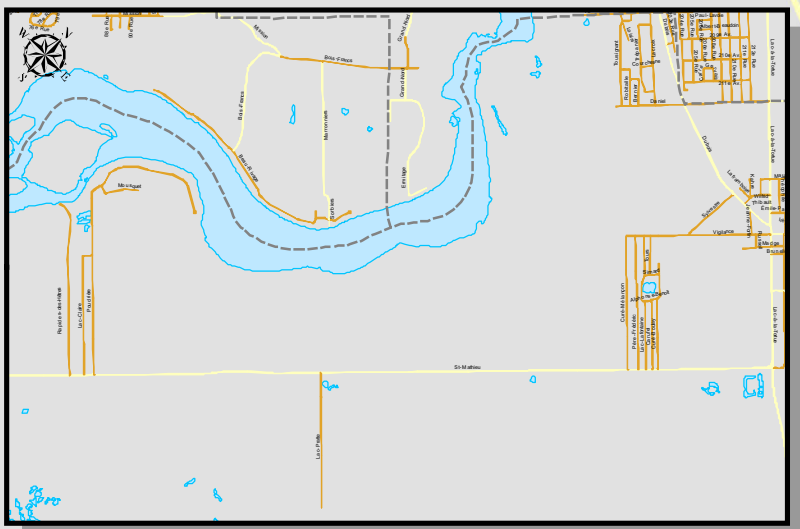

# Secteur Lac-à-la-Tortue et environs

**Légende**

	ZONE ORANGE
	ZONE TURQUOISE
	ZONE ROSE
	ZONE MAUVE
	ZONE GRISE
	INTERDIT EN TOUT TEMPS OU ALTERNANCE SELON LA SIGNALISATION EN PLACE
	Stationnement municipal 24h

**ATTENTION !**

La signalisation en vigueur dans les rues pour le stationnement prévaudra toujours sur les informations présentées dans cette carte.