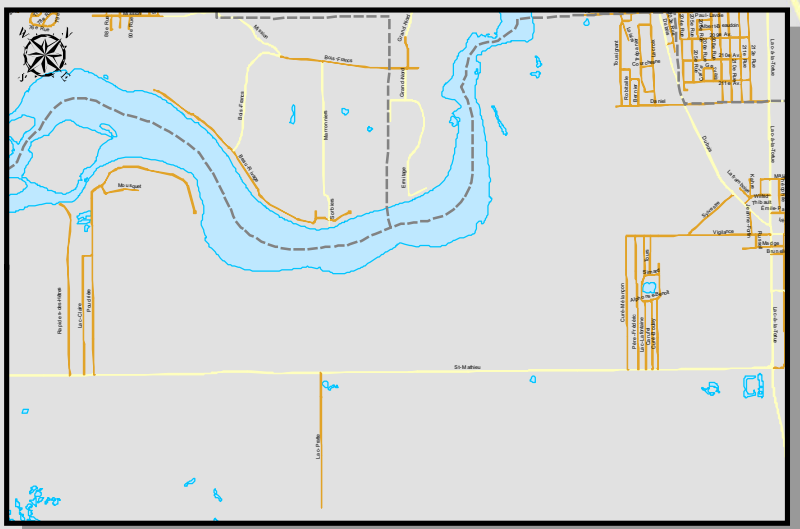

Secteur Lac-à-la-Tortue et environs

Légende

	ZONE ORANGE
	ZONE TURQUOISE
	ZONE ROSE
	ZONE MAUVE
	ZONE GRISE
	ND
	Stationnement municipal 24h

ATTENTION !

La signalisation en vigueur dans les rues pour le stationnement prévaudra toujours sur les informations présentées dans cette carte.