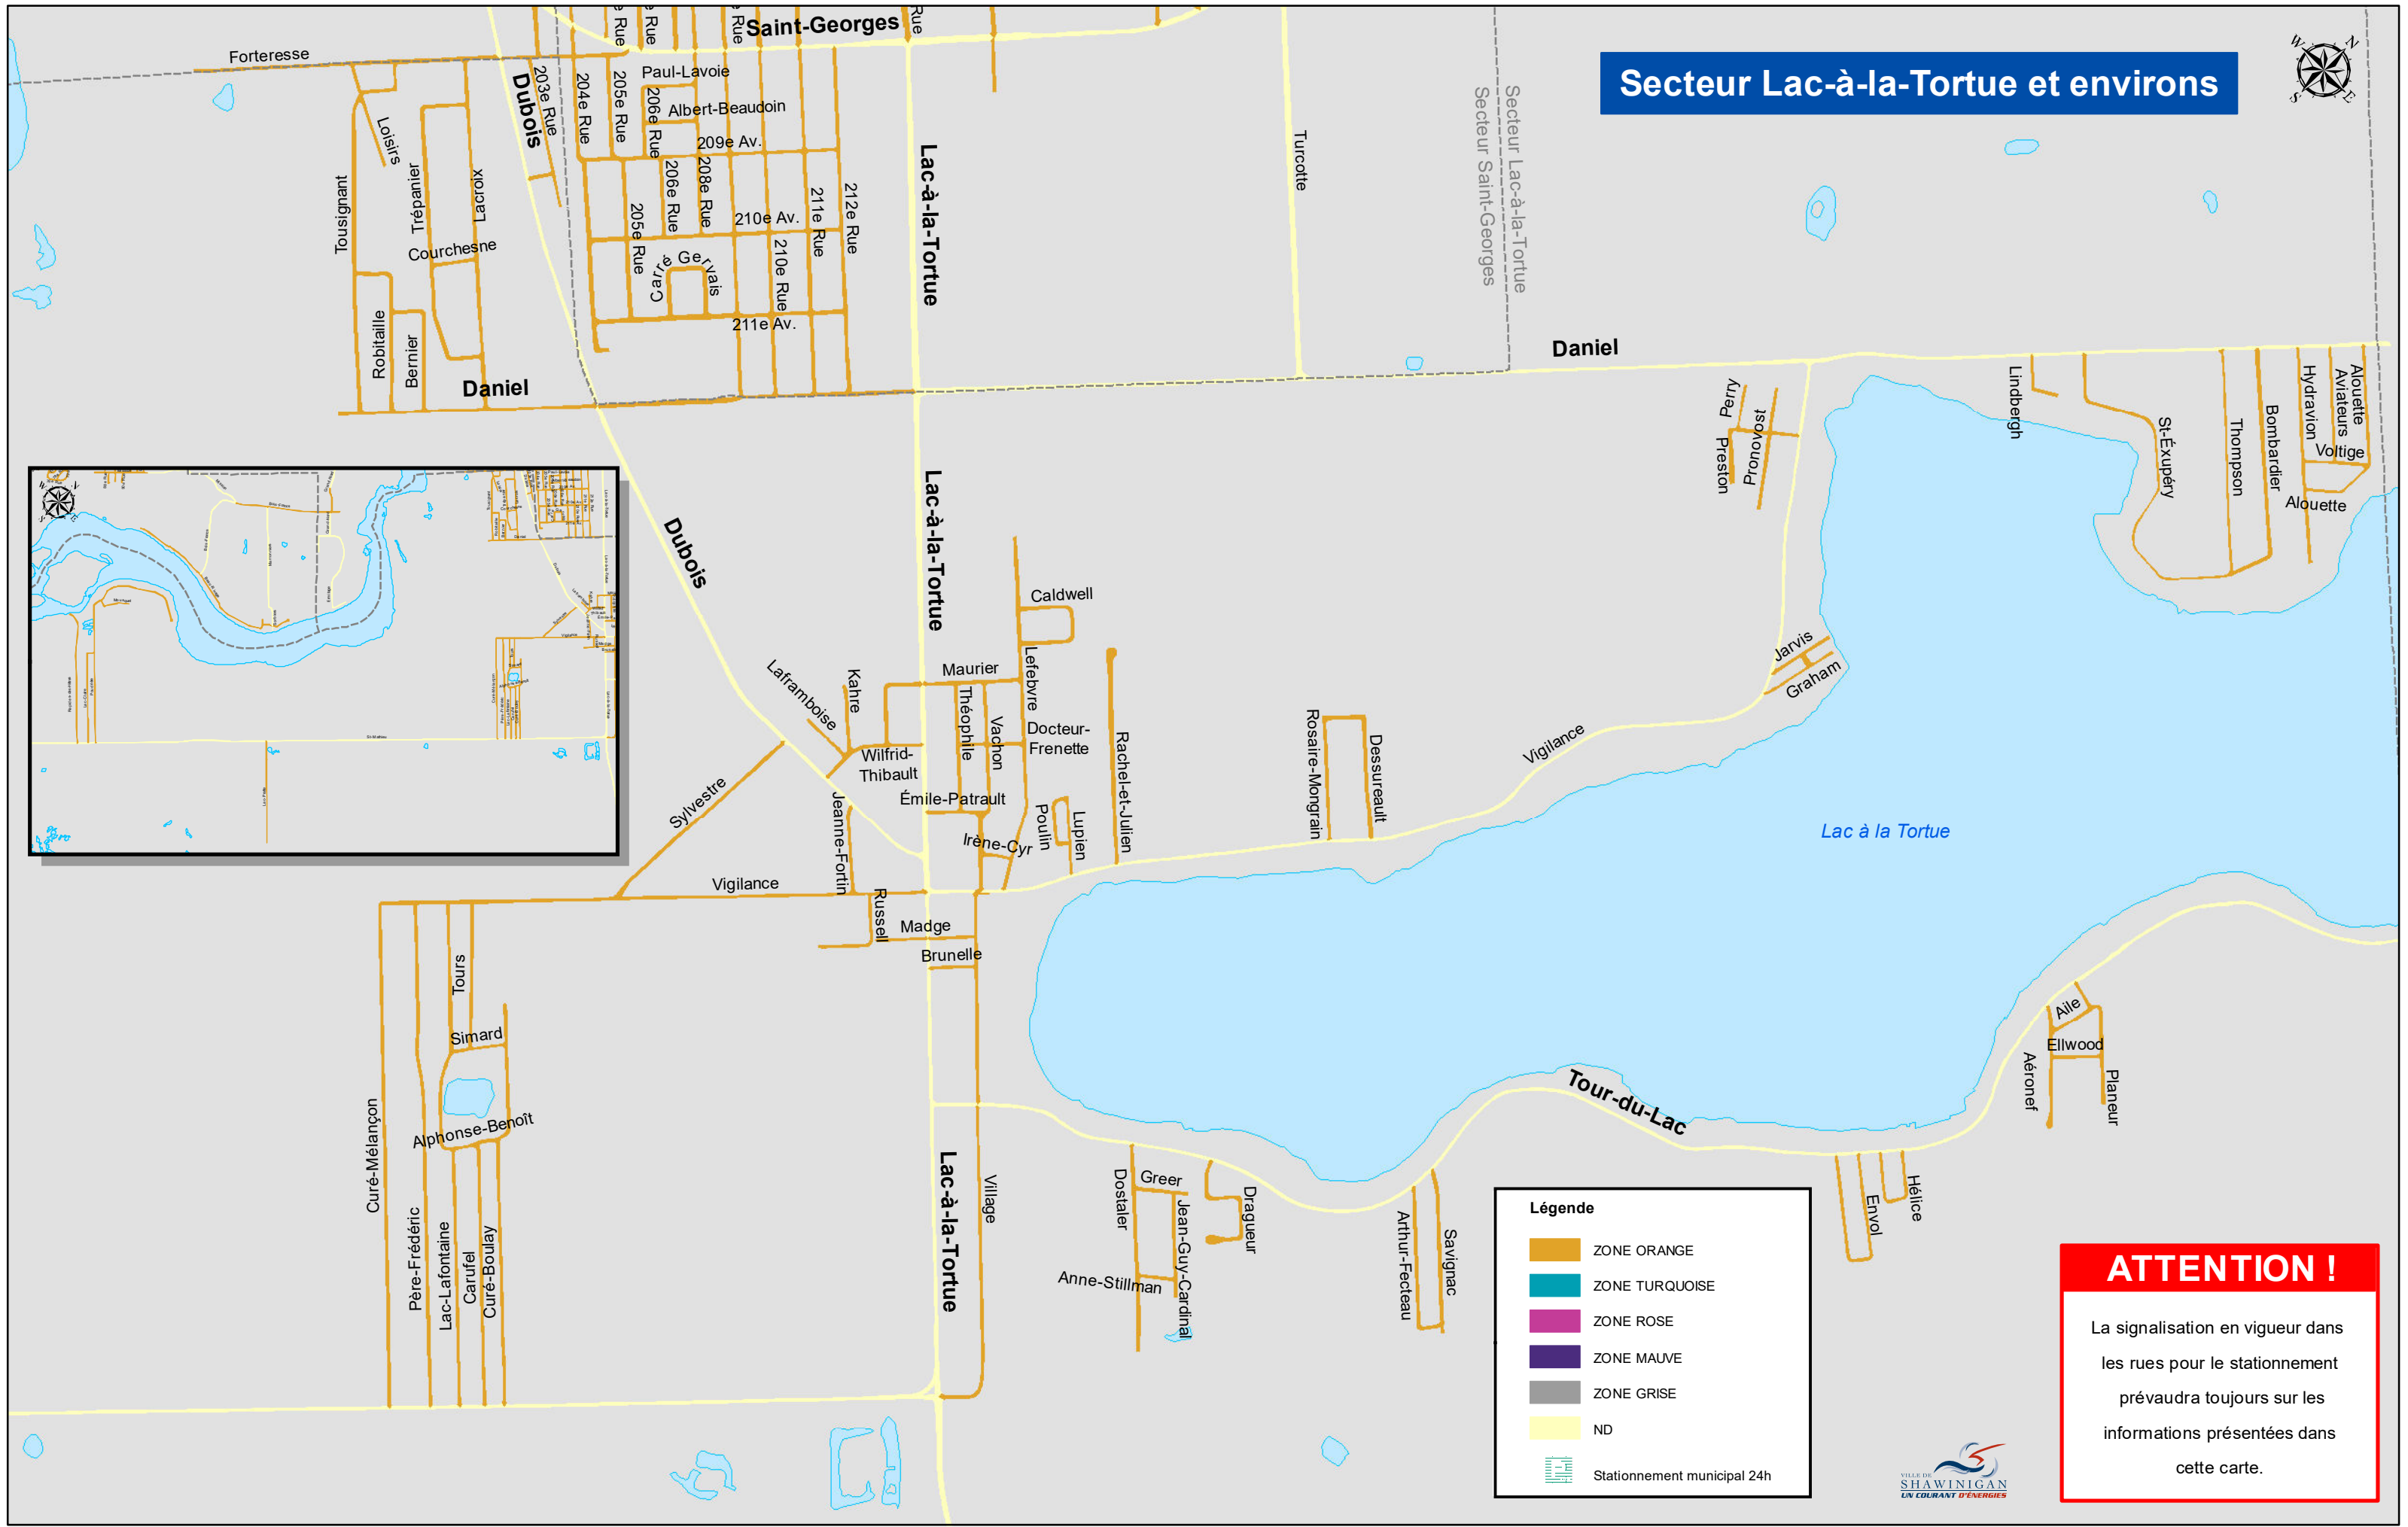

Secteur Lac-à-la-Tortue et environs

Légende

	ZONE ORANGE
	ZONE TURQUOISE
	ZONE ROSE
	ZONE MAUVE
	ZONE GRISE
	ND
	Stationnement municipal 24h

ATTENTION !

La signalisation en vigueur dans les rues pour le stationnement prévaudra toujours sur les informations présentées dans cette carte.